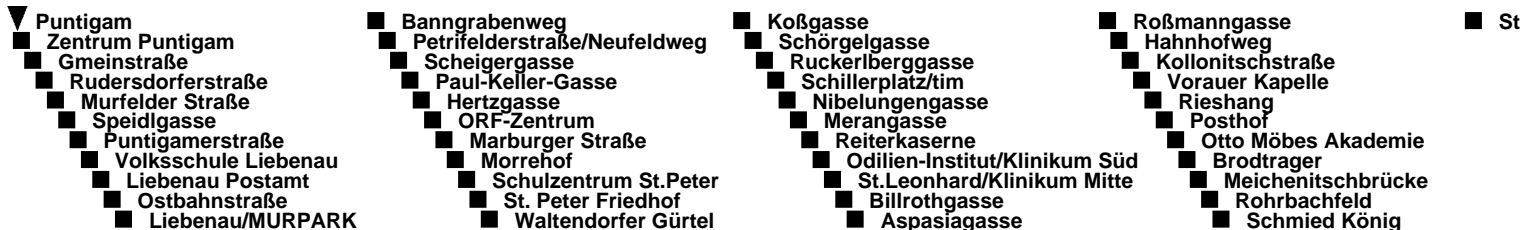

# Linie / route

# 64

Haltestelle / stop

Puntigam

RICHTUNG / DIRECTION

STIFTING

## ABFAHRTSZEITEN