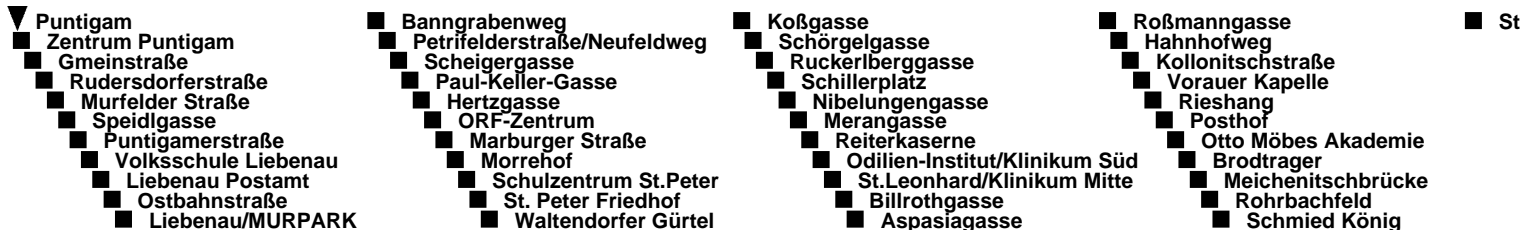

Linie / route

64

Haltestelle / stop

Puntigam

RICHTUNG / DIRECTION

STIFTING

ABFAHRTSZEITEN

NORMALFAHRPLAN

↔ nur bis St.Leonhard/Klinikum Mitte only as far as St.Leonhard/Klinikum Mitte

↓ nur bis SZ St.Peter only as far as SZ St.Peter

☒ nur an Schultagen und nur bis SZ St.Peter

on schooldays only and as far as SZ St.Peter