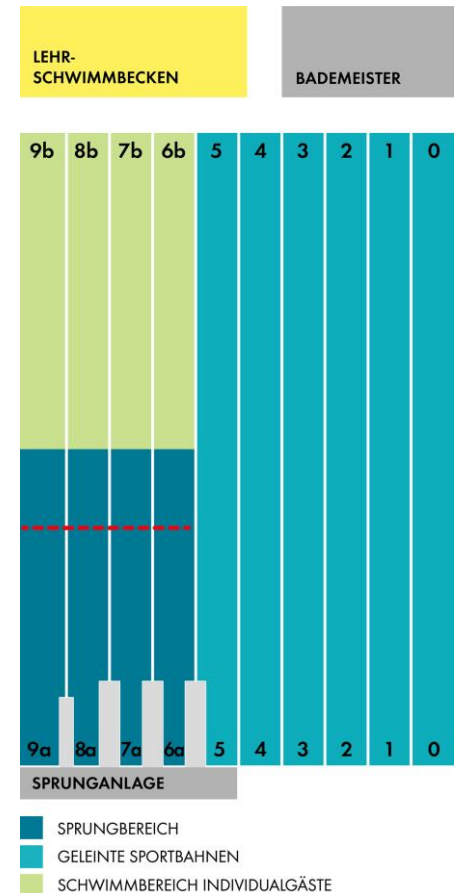

BAHNRESERVIERUNG AUSTER SPORTBAD

KW 38

FR	BAHN 5	BAHN 4	BAHN 3	BAHN 2	BAHN 1	BAHN 0
7:00		DLP	LLZ	LLZ		
8:00		DLP	LLZ	LLZ	LSR	LSR
9:00						
10:00					LSR	LSR
11:00						
12:00				life2live	LSR	LSR
13:00				life2live	LSR	LSR
14:00				life2live	LSR	LSR
15:00		RS ATUS	ÖWR	ÖWR	LSR	LSR
16:00		DLP	LLZ	LLZ	LLZ	ATUS
17:00		DLP	LLZ	LLZ	LLZ	ATUS
18:00		Tri Team Schedina	ATUS	ATUS	ATUS	ATUS
19:00		life2live	USC – M	ATUS	ATUS	ATUS
20:00	WBV 1/3	WBV 1/3	WBV 1/3	WBV 1/3	WBV 1/3	WBV 1/3
21:00	WBV 1/3	WBV 1/3	WBV 1/3	WBV 1/3	WBV 1/3	WBV 1/3

ab 20.00 Uhr Beckenwechsel auf 1/3 und 2/3 - Training WBV
GAK 16.00 – 19.00 Uhr Sprungecke; Freigabe der Sprunganlage durch die Badeaufsicht
Sprungecke 08.00 – 15.00 Uhr LSR (Benützung der Sprunganlage nicht möglich)

KW 38

SA	BAHN 5	BAHN 4	BAHN 3	BAHN 2	BAHN 1	BAHN 0
7:00			DLP	LLZ	LLZ	LLZ
8:00		ATUS	DLP	LLZ	LLZ	LLZ
9:00		ATUS	DLP bis 09.30	LLZ bis 09.30/ATG	LLZ bis 09.30/USC	LLZ bis 09.30/USC
10:00		ATUS		ATG	USC	USC
11:00		ATUS		ATG bis 11.30	USC bis 11.30	USC bis 11.30
12:00						
13:00						
14:00						
15:00						
16:00						
17:00						
18:00						
19:00						
20:00						
21:00						

Freigabe der Sprunganlage durch die Badeaufsicht