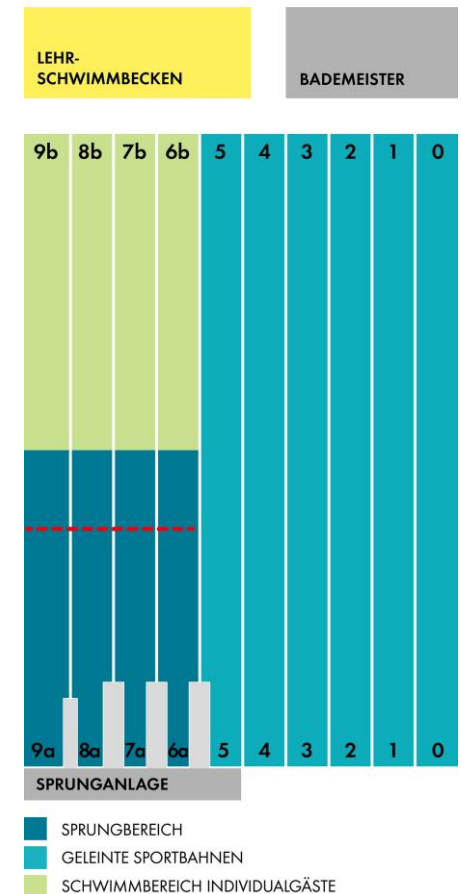

BAHNRESERVIERUNG AUSTER SPORTBAD

KW 38 16.09. – 22.09.2019

MO	BAHN 5	BAHN 4	BAHN 3	BAHN 2	BAHN 1	BAHN 0
7:00		DLP	LLZ	LLZ		
8:00		DLP	LLZ	LLZ	LSR	LSR
9:00					LSR	LSR
10:00					LSR	LSR
11:00						
12:00					LSR	LSR
13:00					LSR	LSR
14:00					LSR	LSR
15:00				life2live	LSR	LSR
16:00	DLP	LLZ	LLZ	LLZ	LLZ	ATUS
17:00	DLP	LLZ	LLZ	LLZ	LLZ	ATUS
18:00	USC - B	ATG	ATG	ATUS	ATUS	ATUS
19:00	USC – B bis 19.30	ATG	ATG	ATUS	ATUS	ATUS
20:00	USC – M bis 20.30	ATUS	ATUS bis 20.30	Fluid life	GTC	GTC
21:00						

Sprunckecke 08.00 – 15.00 Uhr LSR (Benützung der Sprunganlage nicht möglich)
GAK 16.30 - 19.00 Uhr Sprunckecke; Freigabe der Sprunganlage durch die Badeaufsicht

KW 38

DI	BAHN 5	BAHN 4	BAHN 3	BAHN 2	BAHN 1	BAHN 0
7:00		DLP	LLZ	LLZ	LLZ	ATUS/USC
8:00	DLP	LLZ	LLZ	LLZ	LSR	LSR
9:00						
10:00					LSR	LSR
11:00						
12:00					LSR	LSR
13:00					LSR	NMS Karl Morre
14:00		DLP	DLP	LLZ	LSR	LSR
15:00	DLP	DLP	LLZ	LSR	LSR	LSR
16:00	USC	USC	LLZ	LLZ	LLZ	ATUS
17:00	USC	USC	LLZ	LLZ	LLZ	ATUS
18:00	WBV 1/3	WBV 1/3	WBV 1/3	WBV 1/3	WBV 1/3	WBV 1/3
19:00	WBV 1/3	WBV 1/3	WBV 1/3	WBV 1/3	WBV 1/3	WBV 1/3
20:00	WBV 1/3	WBV 1/3	WBV 1/3	WBV 1/3	WBV 1/3	WBV 1/3/life2live
21:00						

ab 18.00 Uhr Beckenwechsel auf 1/3 und 2/3 - Training WBV
GAK 16.30 – 19.00 Uhr Sprunckecke, STC von 19.00 - 21.30 Uhr Sprunckecke; Freigabe der Sprunganlage durch die Badeaufsicht
Sprunckecke 08.00 – 15.00 Uhr LSR (Benützung der Sprunganlage nicht möglich)

KW 38

SA	BAHN 5	BAHN 4	BAHN 3	BAHN 2	BAHN 1	BAHN 0
7:00			DLP	LLZ	LLZ	LLZ
8:00		ATUS	DLP	LLZ	LLZ	LLZ
9:00		ATUS	DLP bis 09.30	LLZ bis 09.30/ATG	LLZ bis 09.30/USC	LLZ bis 09.30/USC
10:00		ATUS		ATG	USC	USC
11:00		ATUS		ATG bis 11.30	USC bis 11.30	USC bis 11.30
12:00						
13:00						
14:00						
15:00						
16:00						
17:00						
18:00						
19:00						
20:00						
21:00						