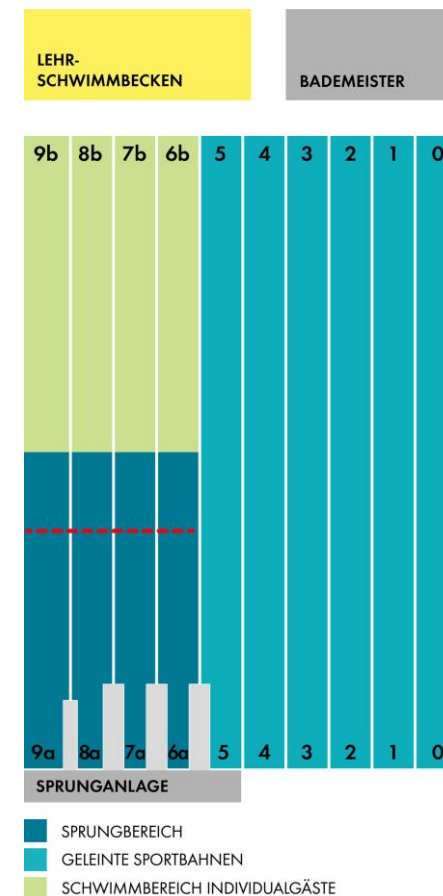

BAHNRESERVIERUNG AUSTER SPORTBAD

KW 38

MI	BAHN 5	BAHN 4	BAHN 3	BAHN 2	BAHN 1	BAHN 0
7:00						
8:00					LSR	LSR
9:00					LSR	LSR
10:00					LSR	LSR
11:00					LSR	LSR
12:00					LSR	LSR
13:00					LSR	LSR
14:00					LSR	LSR
15:00			life2live	life2live	LSR	LSR
16:00	DLP	DLP	LLZ	LLZ	LLZ	ATUS
17:00	DLP	DLP	LLZ	LLZ	LLZ	ATUS
18:00	ASV Puch Tristars	USC	USC	ATUS	ATUS	ATUS
19:00	USC – M	USC	USC	ATUS	ATUS	ATUS
20:00		life2live	ATUS bis 20.30	ATUS		FC Graz
21:00		life2live bis 21.30				FC Graz bis 21.30

GAK 16.30 – 20.30 Uhr Sprungecke
Sprungecke 08.00 - 15.00 Uhr LSR (Benützung der Sprunganlage nicht möglich); Freigabe der Sprunganlage durch die Badeaufsicht

KW 38

DO	BAHN 5	BAHN 4	BAHN 3	BAHN 2	BAHN 1	BAHN 0
7:00		DLP	LLZ	LLZ	LLZ	ATUS/USC
8:00	DLP	LLZ	LLZ	LLZ	LSR	LSR
9:00						
10:00					LSR	LSR
11:00						
12:00					LSR	LSR
13:00					LSR	LSR
14:00		DLP	DLP	LLZ	LSR	LSR
15:00		DLP	DLP	LLZ	life2live	LSR
16:00	USC	USC	LLZ	LLZ	LLZ	ATUS
17:00	USC	USC	LLZ	LLZ	LLZ	ATUS
18:00	GAK - Turm	AVL		WBV	WBV	ATUS
19:00	WBV 1/3	WBV 1/3	WBV 1/3	WBV 1/3	WBV 1/3	WBV 1/3
20:00	WBV 1/3	WBV 1/3	WBV 1/3	WBV 1/3	WBV 1/3	WBV 1/3
21:00						

ab 19.00 Uhr Beckenwechsel auf 1/3 und 2/3 - Training WBV
GAK 16.30 - 19.00 Uhr Sprungecke; Freigabe der Sprunganlage durch die Badeaufsicht
Sprungecke 08.00 - 15.00 Uhr LSR (Benützung der Sprunganlage nicht möglich)