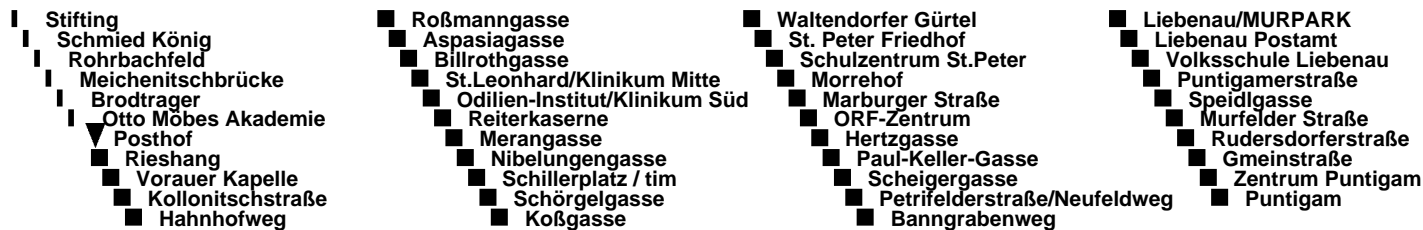

Linie / route

64

Haltestelle / stop

Posthof

RICHTUNG / DIRECTION

PUNTIGAM

ABFAHRTSZEITEN

angepasster FAHRPLAN