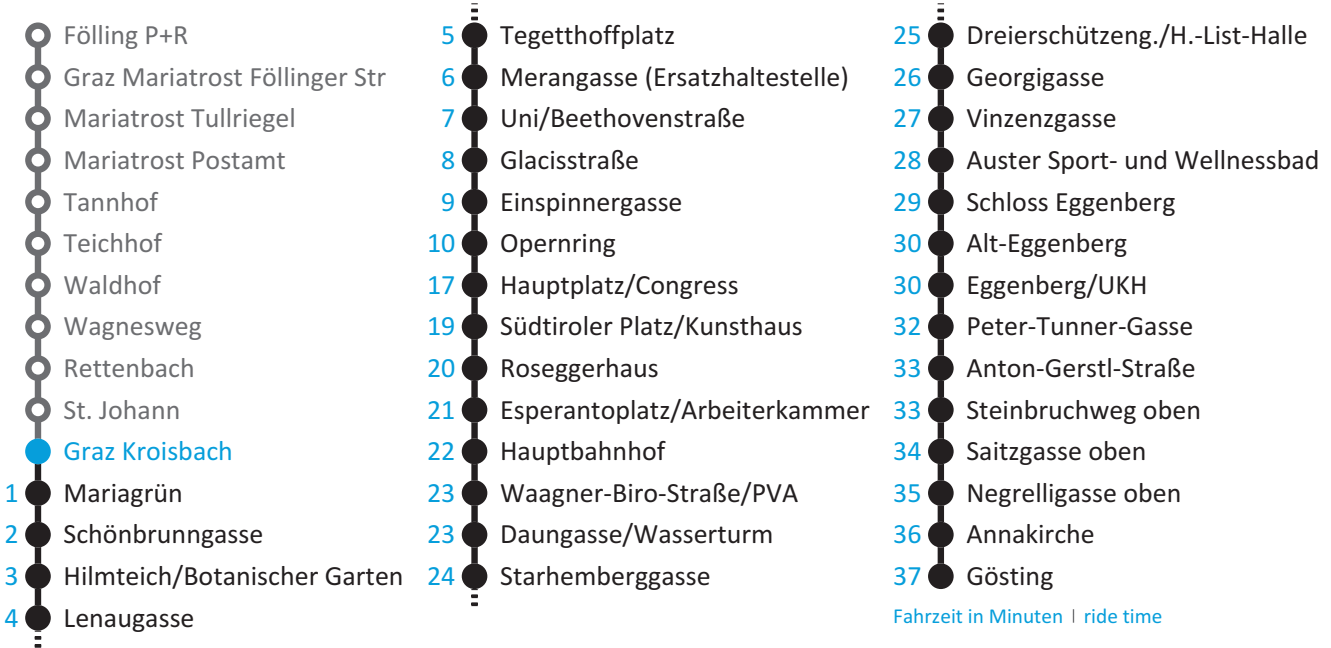

**LINIE** | line

**Haltestelle** | stop

**Richtung** | direction

**N1**

**Graz Kroisbach**

**Gösting**

**GRAZER  
NIGHTLINE**

Fahrzeit in Minuten | ride time

Gültig ab 08.07.2018

Nachtfahrplan | night bus services

Uhr hour	Samstag Saturday	Sonn- und Feiertag Sunday and Bank Holiday
1	15	15
2	15	15

04.07.2018 17:37:48 - 38-N1-m-50 j18