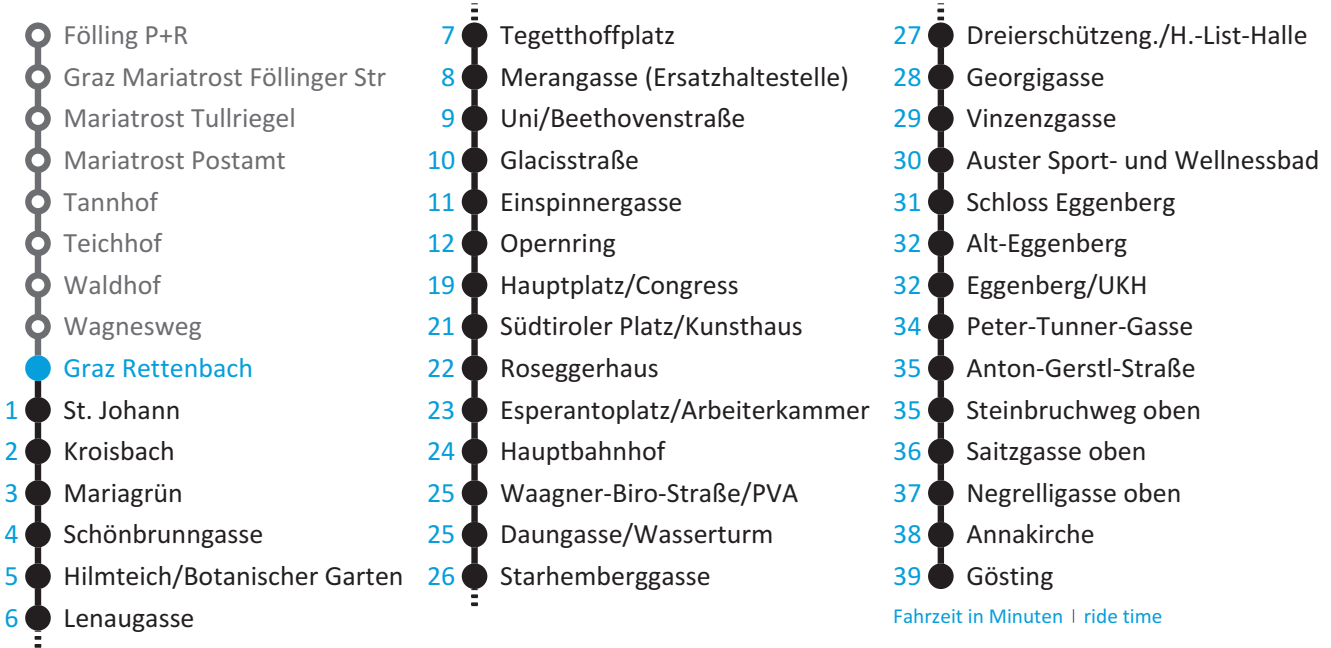

**LINIE** | line

**Haltestelle** | stop

**Richtung** | direction

**N1**

**Graz Rettenbach**

**Gösting**

**GRAZER  
NIGHTLINE**

Fahrzeit in Minuten | ride time

Gültig ab 08.07.2018

Nachtfahrplan | night bus services

Uhr hour	Samstag Saturday	Sonn- und Feiertag Sunday and Bank Holiday
1	13	13
2	13	13

04.07.2018 17:37:48 - 38-N1-m-50 j18