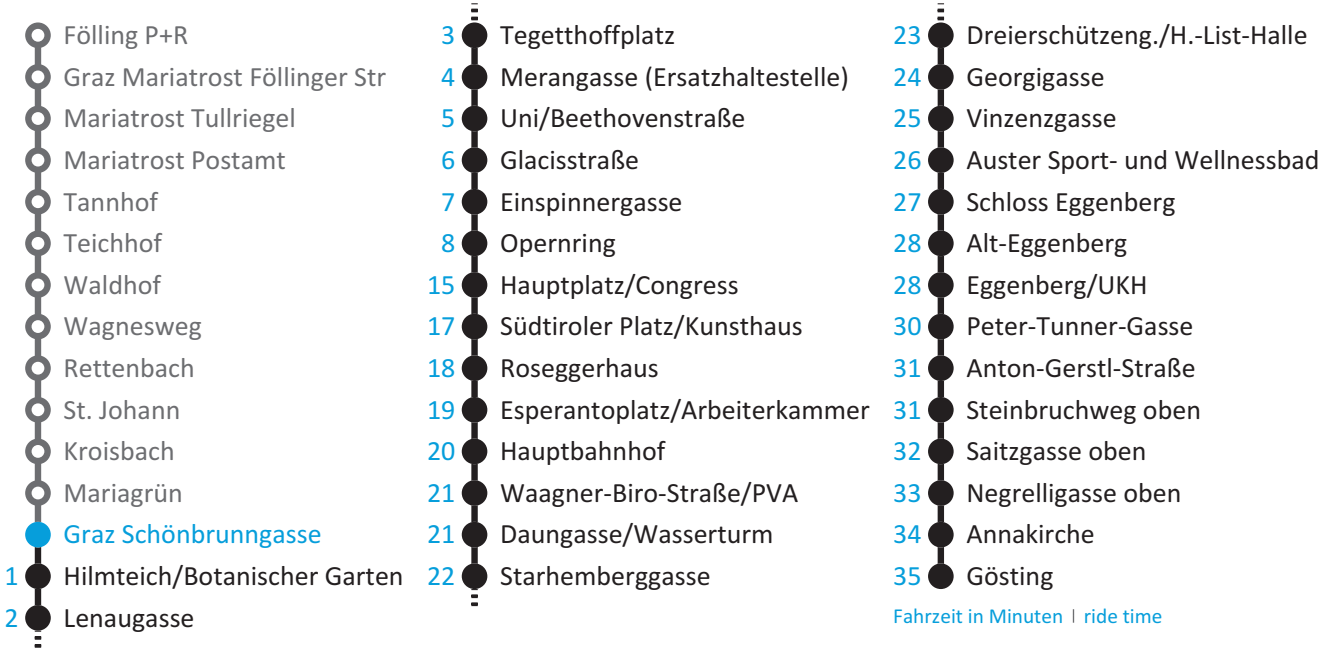

**LINIE** | line

**Haltestelle** | stop

**Richtung** | direction

**N1**

**Graz Schönbrunn-gasse**

**Gösting**

**GRAZER  
NIGHTLINE**

Gültig ab 08.07.2018

Nachtfahrplan | night bus services

Uhr hour	Samstag Saturday	Sonn- und Feiertag Sunday and Bank Holiday
1	17	17
2	17	17