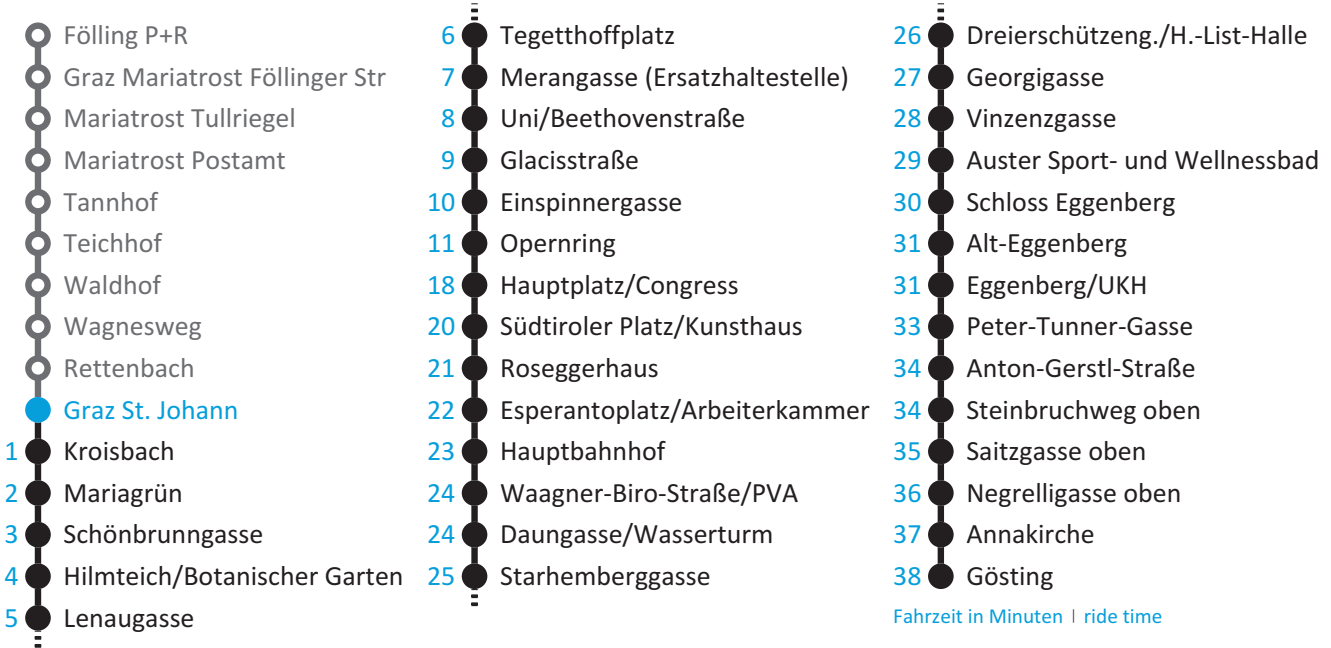

LINIE | line

Haltestelle | stop

Richtung | direction

N1

Graz St. Johann

Göting

**GRAZER
NIGHTLINE**

Fahrzeit in Minuten | ride time

Gültig ab 08.07.2018

Nachtfahrplan | night bus services

Uhr hour	Samstag Saturday	Sonn- und Feiertag Sunday and Bank Holiday
1	14	14
2	14	14

04.07.2018 17:37:48 - 38-N1-m-50 j18