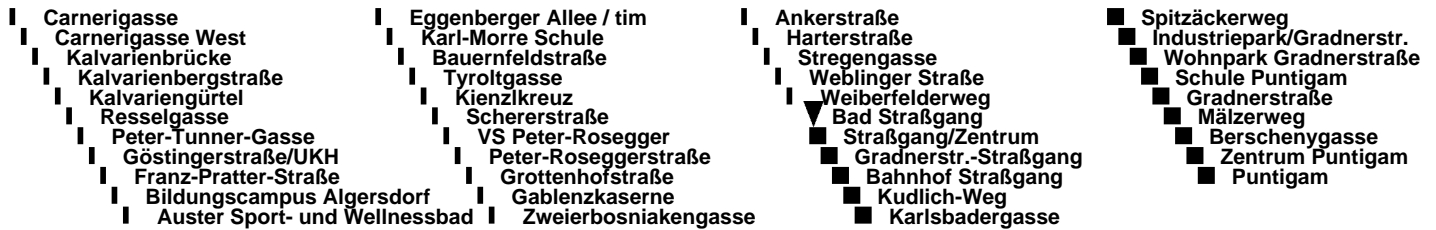

# Linie / route

# 62

Haltestelle / stop

Bad Straßgang

RICHTUNG / DIRECTION

PUNTIGAM

## ABFAHRTSZEITEN