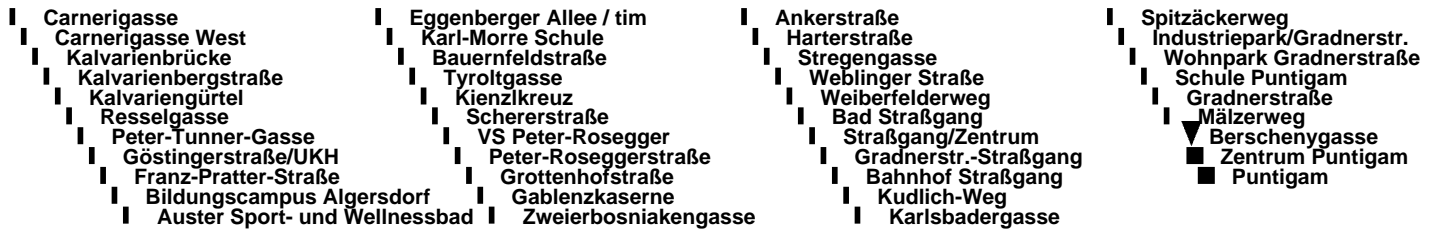

Linie / route

62

Haltestelle / stop

Berschenygasse

RICHTUNG / DIRECTION

PUNTIGAM

ABFAHRTSZEITEN

NORMALFAHRPLAN