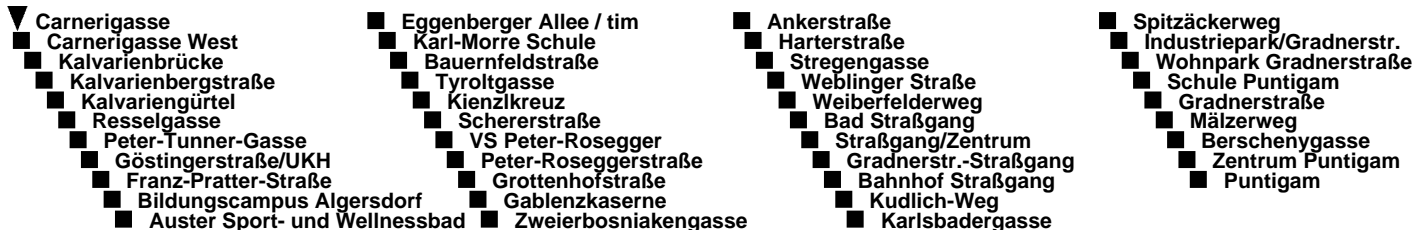

Linie / route

62

Haltestelle / stop

Carnerigasse

RICHTUNG / DIRECTION

PUNTIGAM

ABFAHRTSZEITEN

NORMALFAHRPLAN

- ☉ nur bis Kalvariengürtel only as far as Kalvariengürtel
- ☞ wird über Eggenberg/UKH geführt Route runs via Eggenberg/UKH
- ▣ Kurs fährt von "Peter Roseggerstraße" als Linie 33E nach "Don Bosco"
Route goes from "Peter Roseggerstraße" as Linie 33E to "Don Bosco"
- nur bis Peter-Rosegger-Straße only as far as Peter-Rosegger-Straße