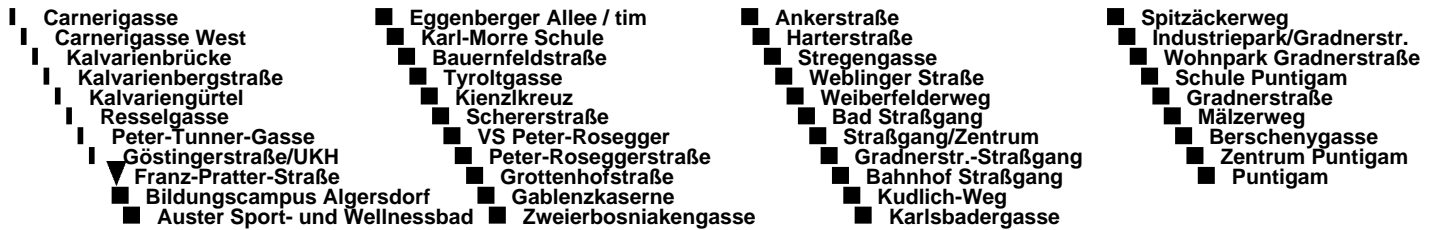

Linie / route

62

Haltestelle / stop

Franz-Pratter-Straße

RICHTUNG / DIRECTION

PUNTIGAM

ABFAHRTSZEITEN

NORMALFAHRPLAN

- ▣ Kurs fährt von "Peter Roseggerstraße" als Linie 33E nach "Don Bosco"
Route goes from "Peter Roseggerstraße" as Linie 33E to "Don Bosco"
- nur bis Peter-Rosegger-Straße only as far as Peter-Rosegger-Straße