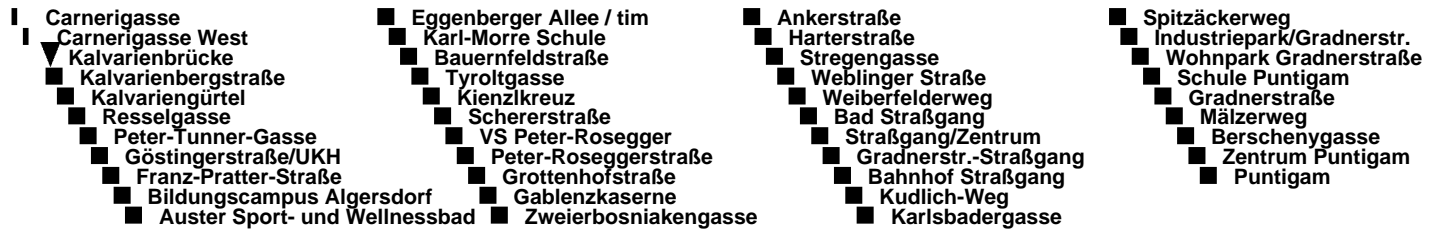

Linie / route

62

Haltestelle / stop

Kalvarienbrücke

RICHTUNG / DIRECTION

PUNTIGAM

ABFAHRTSZEITEN

NORMALFAHRPLAN

- ↔ nur bis Kalvariengürtel only as far as Kalvariengürtel
- ↔ wird über Eggenberg/UKH geführt Route runs via Eggenberg/UKH
- ▣ Kurs fährt von "Peter Roseggerstraße" als Linie 33E nach "Don Bosco"
Route goes from "Peter Roseggerstraße" as Linie 33E to "Don Bosco"
- nur bis Peter-Rosegger-Straße only as far as Peter-Rosegger-Straße