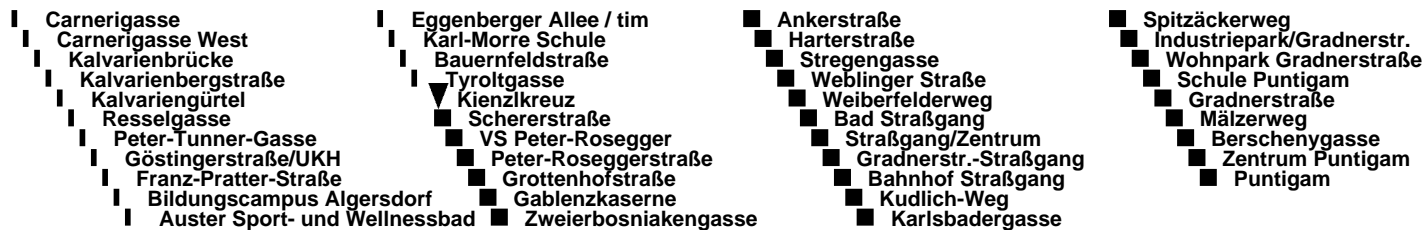

Linie / route

62

Haltestelle / stop

Kienzlkreuz

RICHTUNG / DIRECTION

PUNTIGAM

ABFAHRTSZEITEN

NORMALFAHRPLAN

▣ Kurs fährt von "Peter Roseggerstraße" als Linie 33E nach "Don Bosco"

Route goes from "Peter Roseggerstraße" as Linie 33E to "Don Bosco"

▼ nur an Schultagen und nur bis Grottenhofstraße

on schooldays only and only to Grottenhofstraße