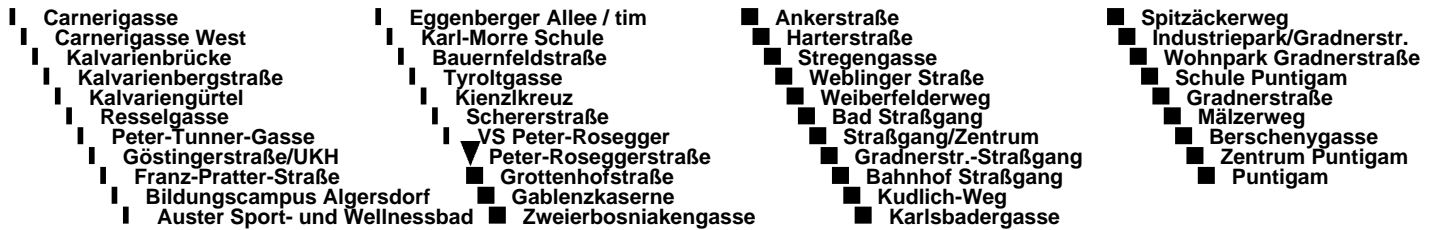

Linie / route

62

Haltestelle / stop

Peter-Roseggerstraße

RICHTUNG / DIRECTION

PUNTIGAM

ABFAHRTSZEITEN

NORMALFAHRPLAN

- Kurs fährt von "Peter Roseggerstraße" als Linie 33E nach "Don Bosco"
Route goes from "Peter Roseggerstraße" as Linie 33E to "Don Bosco"
- ▼ nur an Schultagen und nur bis Grottenhofstraße
on schooldays only and only to Grottenhofstraße
- ☞ nur bis Webling only as far as Webling