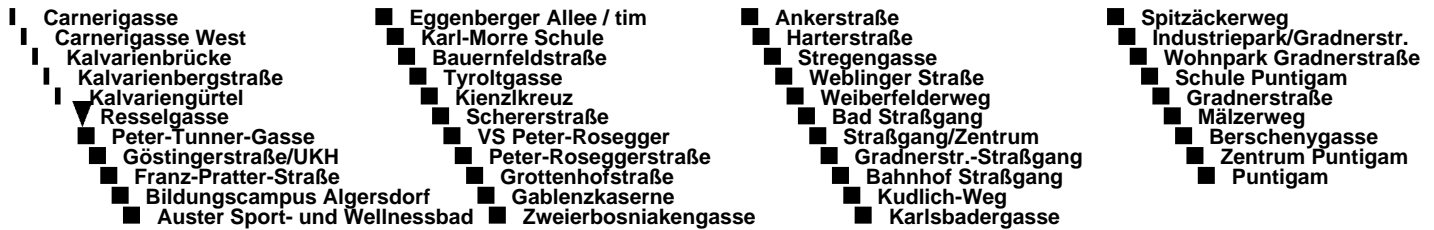

Linie / route

62

Haltestelle / stop

Resselgasse

RICHTUNG / DIRECTION

PUNTIGAM

ABFAHRTSZEITEN

NORMALFAHRPLAN

- wird über Eggenberg/UKH geführt Route runs via Eggenberg/UKH
- Kurs fährt von "Peter Roseggerstraße" als Linie 33E nach "Don Bosco"
Route goes from "Peter Roseggerstraße" as Linie 33E to "Don Bosco"
- nur bis Peter-Rosegger-Straße only as far as Peter-Rosegger-Straße