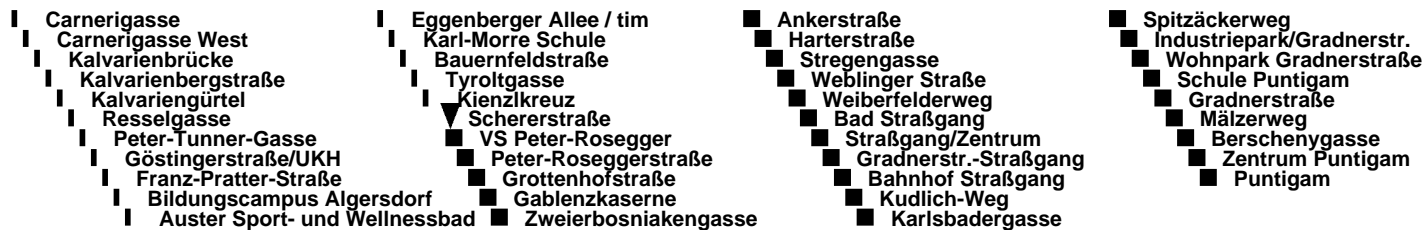

# Linie / route

# 62

Haltestelle / stop

Schererstraße

RICHTUNG / DIRECTION

PUNTIGAM

## ABFAHRTSZEITEN