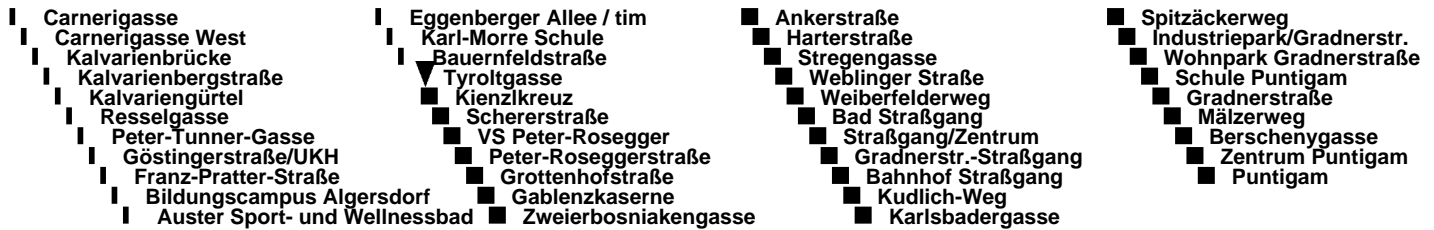

Linie / route

62

Haltestelle / stop

Tyroltgasse

RICHTUNG / DIRECTION

PUNTIGAM

ABFAHRTSZEITEN

NORMALFAHRPLAN

▣ Kurs fährt von "Peter Roseggerstraße" als Linie 33E nach "Don Bosco"

Route goes from "Peter Roseggerstraße" as Linie 33E to "Don Bosco"

▼ nur an Schultagen und nur bis Grottenhofstraße

on schooldays only and only to Grottenhofstraße