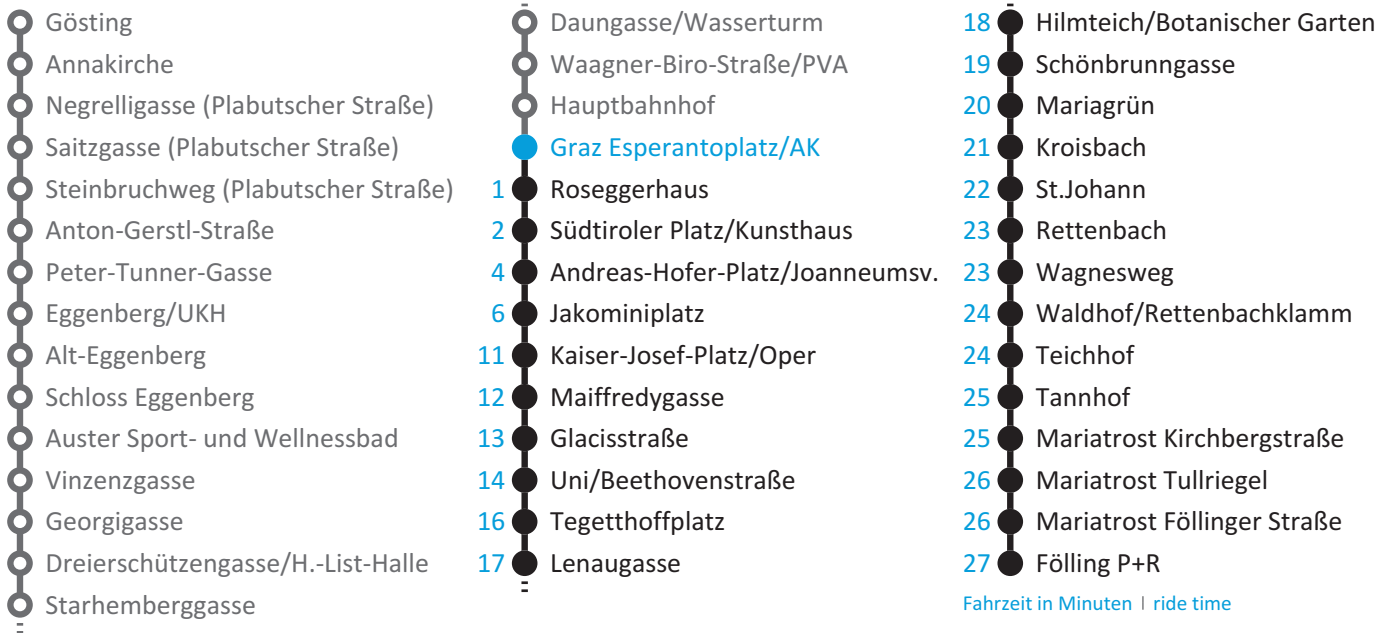

**LINIE** | line

**Haltestelle** | stop

**Richtung** | direction

**N1**

**Graz Esperantoplatz/AK**

**Fölling P+R**

**GRAZER  
NIGHTLINE**

Gültig ab 06.07.2019

Nachtfahrplan | night bus services

Uhr hour	Samstag Saturday	Sonn- und Feiertag Sunday and Bank Holiday
1	20	20
2	20	20

02.07.2019 11:25:35 38-N1-m-50 j19