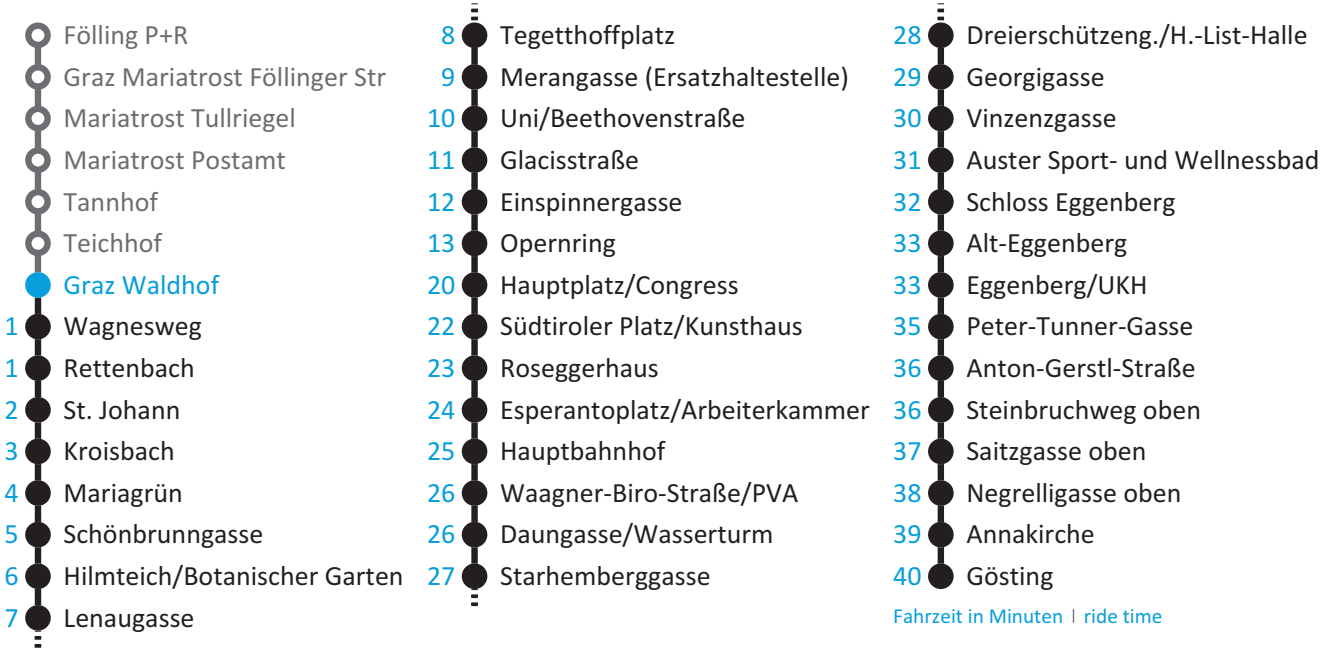

LINIE | line

Haltestelle | stop

Richtung | direction

N1

Graz Waldhof

Göting

**GRAZER
NIGHTLINE**

Fahrzeit in Minuten | ride time

Gültig ab 08.07.2018

Nachtfahrplan | night bus services

| Uhr hour | Samstag Saturday | Sonn- und Feiertag Sunday and Bank Holiday |
|-------------|---------------------|---|
| 1 | 12 | 12 |
| 2 | 12 | 12 |