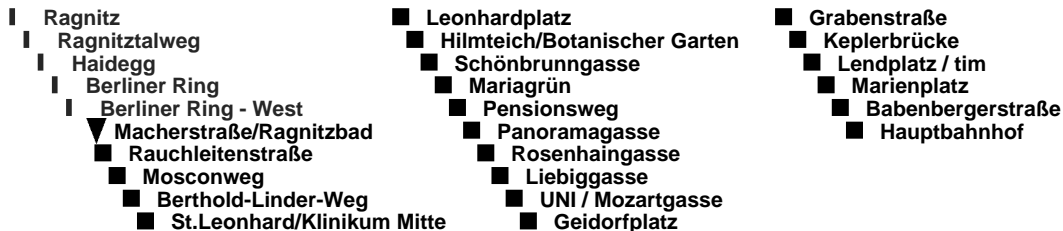

# Linie / route

# 58

Haltestelle / stop

Macherstraße/Ragnitzbad

RICHTUNG / DIRECTION

HAUPTBAHNHOF

## ABFAHRTSZEITEN