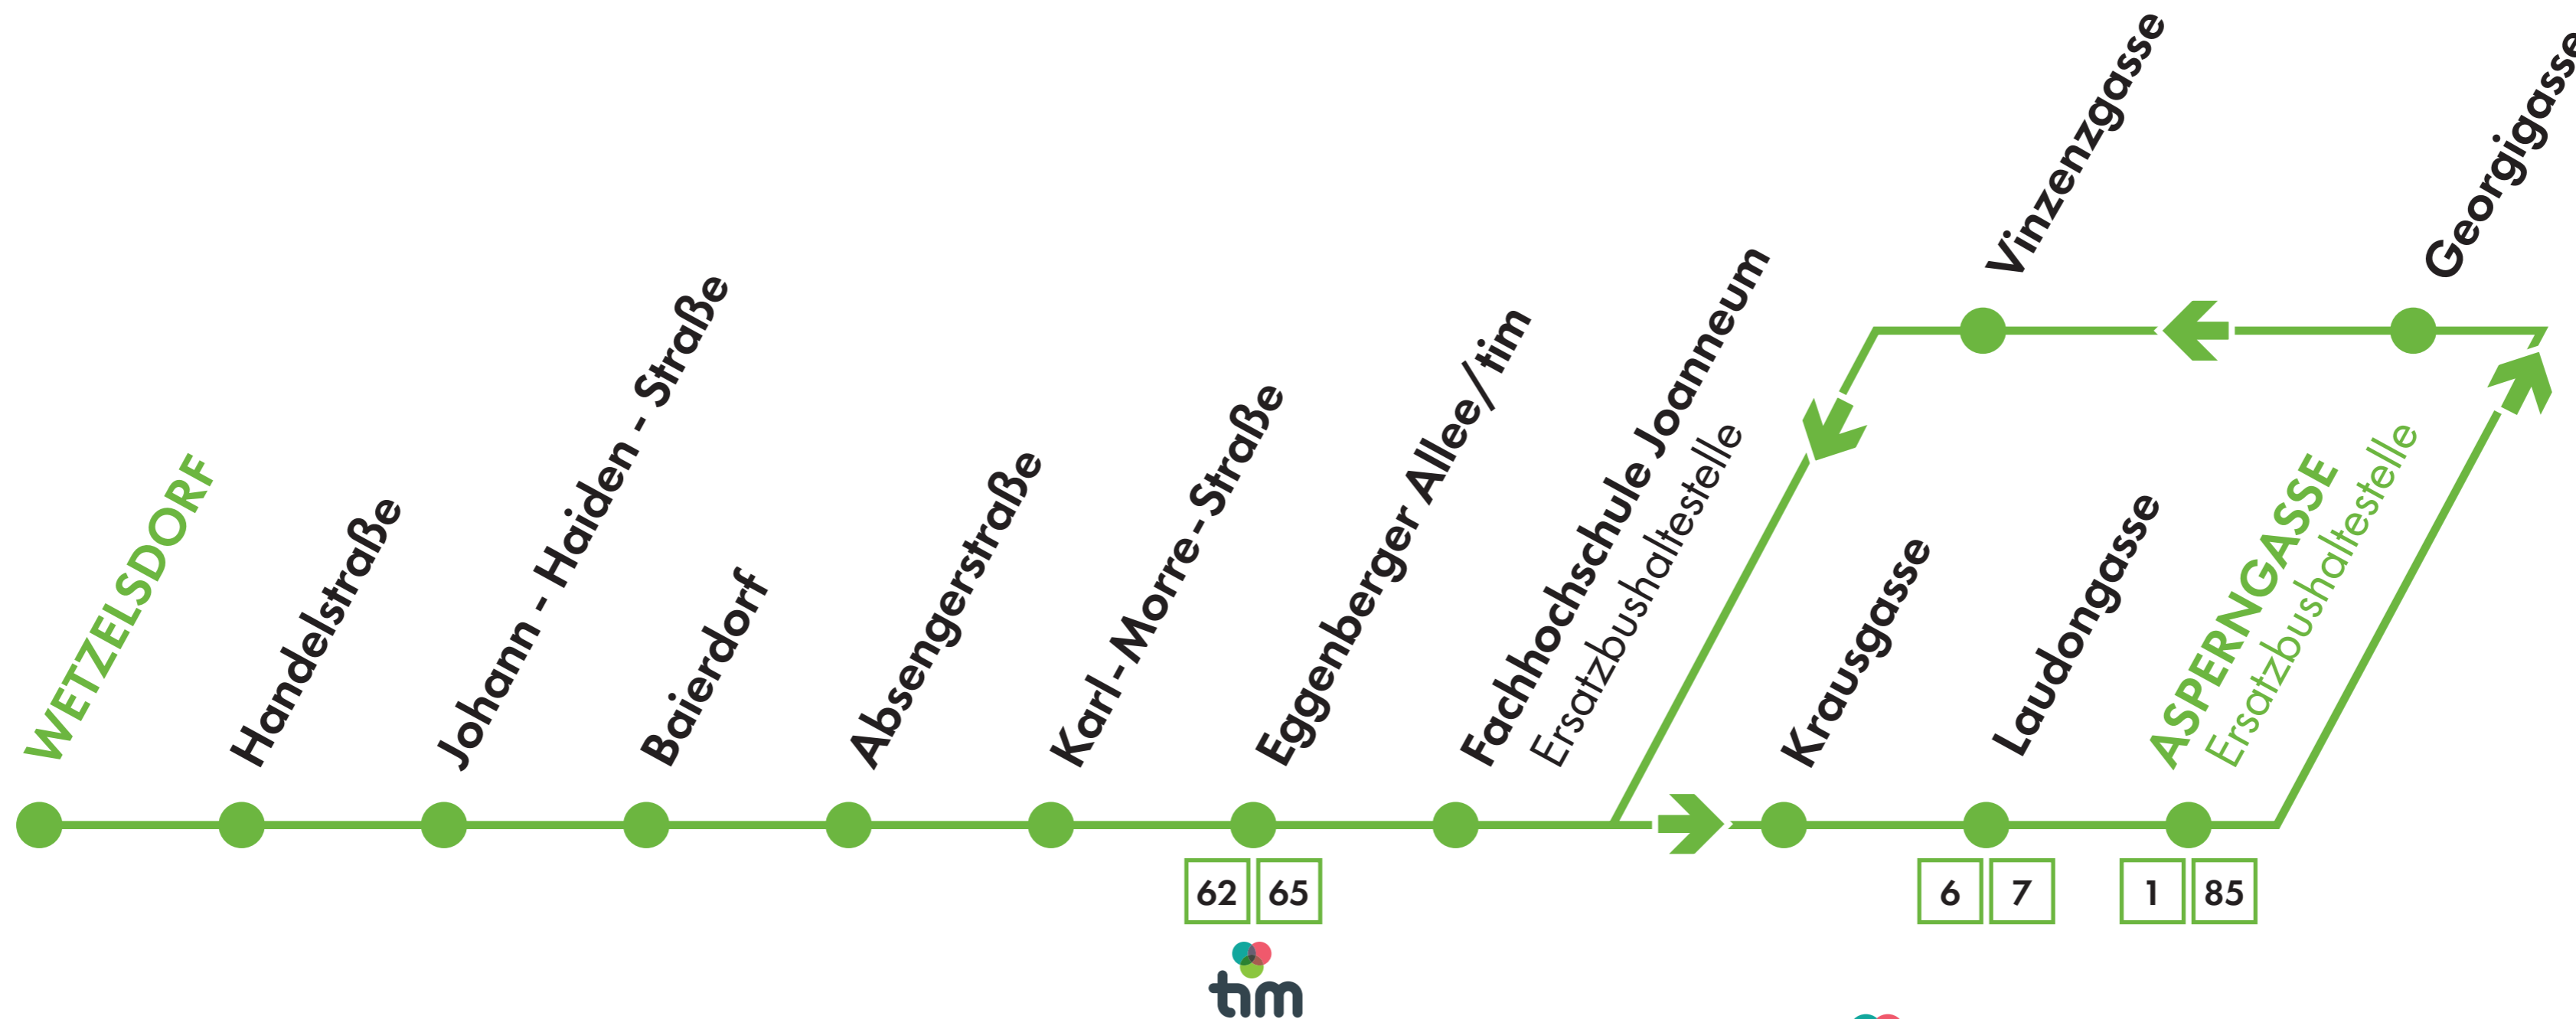

E7

WETZELSDORF

Eggenberger Allee/tim

ASPERNGASSE

LINIE E7 | WETZELSDORF ↔ ASPERNGASSE

Abweichungen im Abend-, Wochenend-, Feiertags- und Ferienverkehr