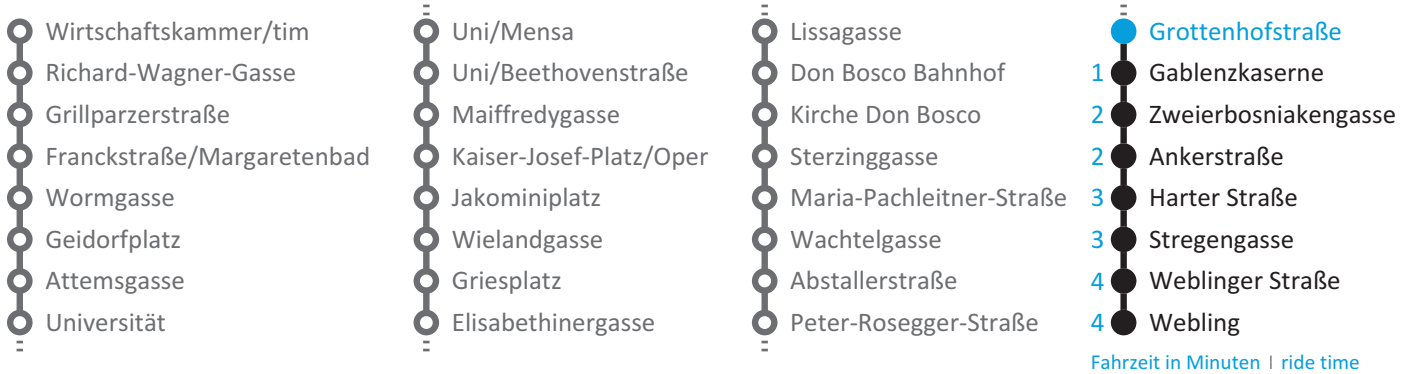

Richtung | direction

N2

Grottenhofstraße

Webling

**GRAZER
NIGHTLINE**

Fahrzeit in Minuten | ride time

Nachtfahrplan | night bus services

Uhr hour	Samstag Saturday	Sonn- und Feiertag Sunday and Bank Holiday
0	41	41
1	41	41