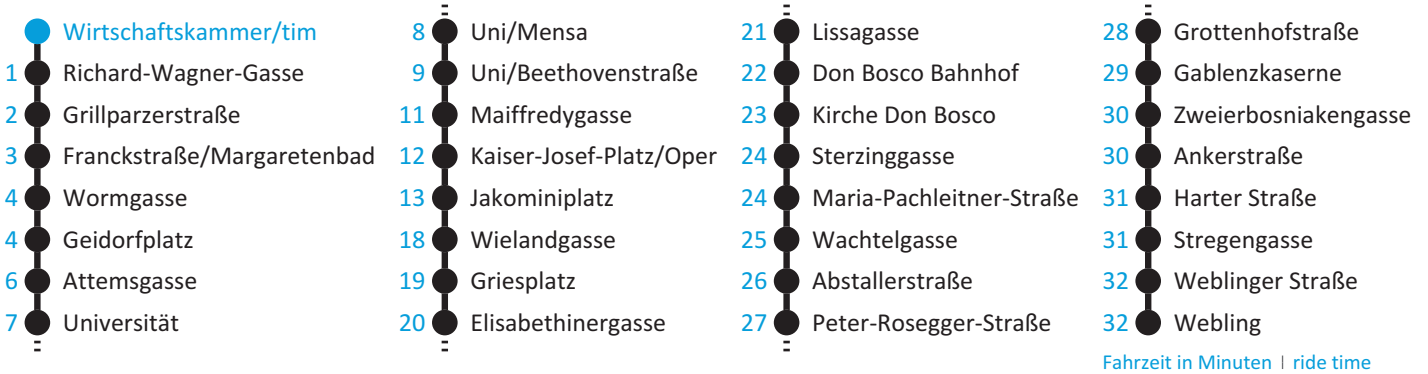

Richtung | direction

N2

Wirtschaftskammer/tim

Webling

**GRAZER
NIGHTLINE**

Fahrzeit in Minuten | ride time

Nachtfahrplan | night bus services

Uhr hour	Samstag Saturday	Sonn- und Feiertag Sunday and Bank Holiday
1	13	13

LINIE | line

Haltestelle | stop

Richtung | direction

N2

Richard-Wagner-Gasse

Webling

**GRAZER
NIGHTLINE**

- Wirtschaftskammer/tim
- **Richard-Wagner-Gasse**
- 1 ● Grillparzerstraße
- 2 ● Franckstraße/Margaretenbad
- 3 ● Wormgasse
- 3 ● Geidorfplatz
- 5 ● Attemsgasse
- 6 ● Universität
- 7 ● Uni/Mensa
- 8 ● Uni/Beethovenstraße
- 10 ● Maiffredygasse
- 11 ● Kaiser-Josef-Platz/Oper
- 12 ● Jakominiplatz
- 17 ● Wielandgasse
- 18 ● Griesplatz
- 19 ● Elisabethnergasse
- 20 ● Lissagasse
- 21 ● Don Bosco Bahnhof
- 22 ● Kirche Don Bosco
- 23 ● Sterzinggasse
- 23 ● Maria-Pachleitner-Straße
- 24 ● Wachtelgasse
- 25 ● Abstallerstraße
- 26 ● Peter-Rosegger-Straße
- 27 ● Grottenhofstraße
- 28 ● Gablenzkaserne
- 29 ● Zweierbosniakengasse
- 29 ● Ankerstraße
- 30 ● Harter Straße
- 30 ● Stregengasse
- 31 ● Weblinger Straße
- 31 ● Webling