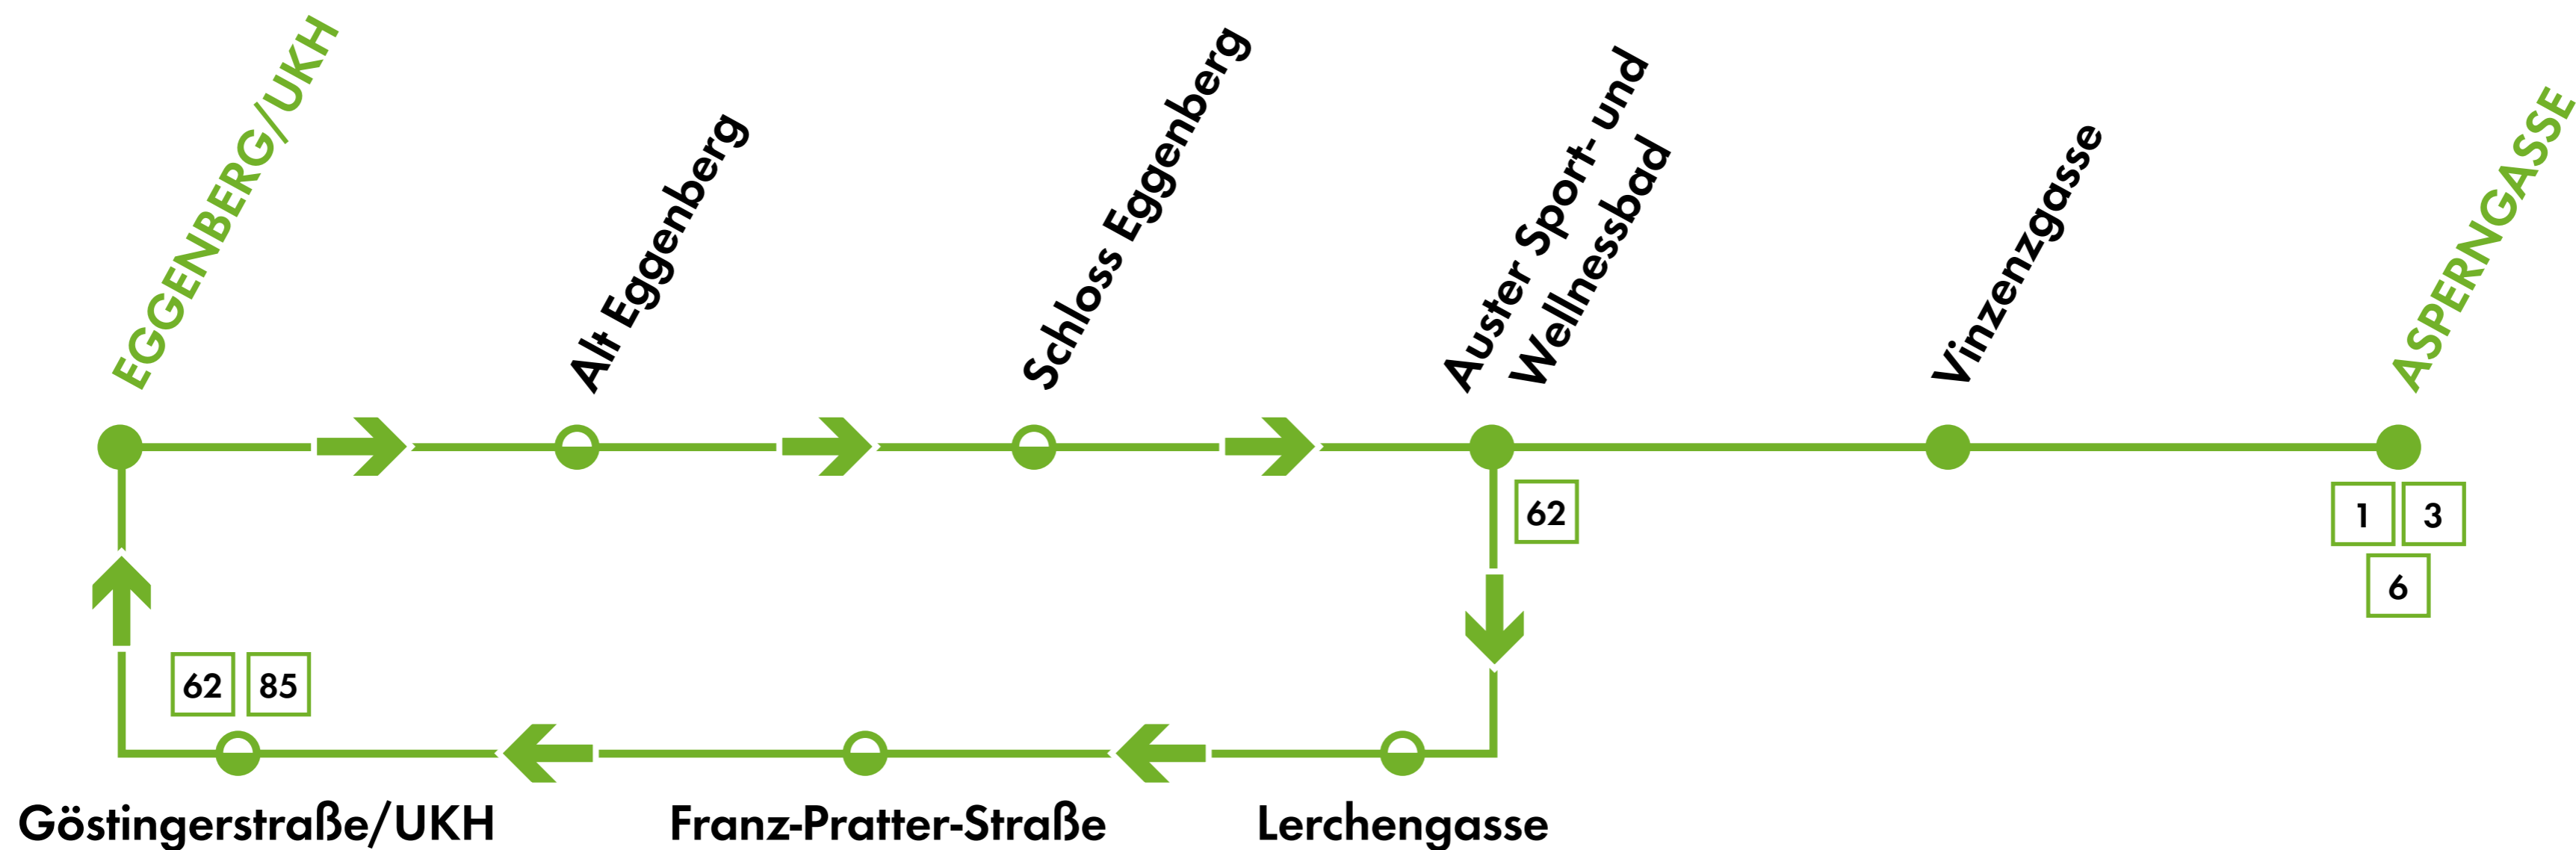

E1

ERSATZ FÜR LINIE 1

ASPERNGASSE
**AUSTER SPORT-
UND WELLNESSBAD**
EGGENBERG/UKH

LINIE E1 | ASPERNGASSE ↔ EGGENBERG/UKH

Abweichungen im Abend-, Wochenend-, Feiertags- und Ferienverkehr