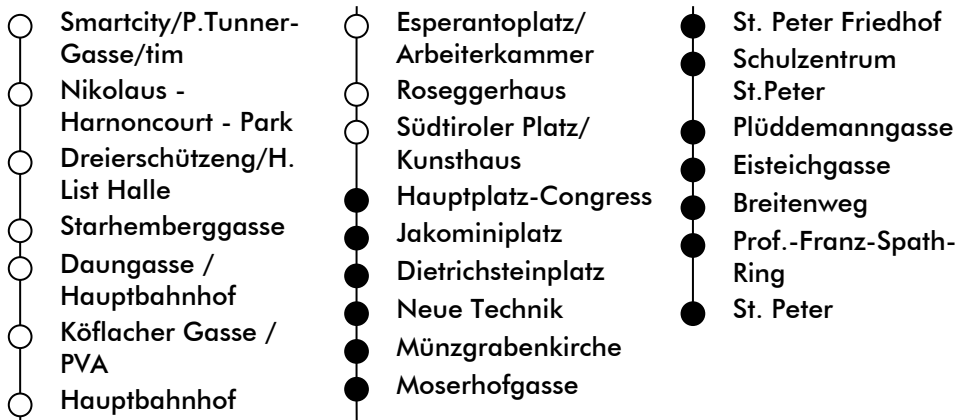

Haltestelle | stop **Hauptplatz-Congress**

Richtung | direction **ST.PETER**

gültig ab | valid from: 02. 05. 2022

Normalfahrplan | regular schedule

UHR hour	MONTAG-FREITAG Monday - Friday	SAMSTAG Saturday	SONN- UND FEIERTAG Sunday and holiday
5	26 46 56	26 46	26 56
6	06 16 21 26 36 43 49 55	06 26 43 58	26 46
7	01 06 13 19 25 31 37 44 52 59	13 28 43 58	06 26 46
8	07 14 22 29 37 44 52 59	13 28 43 53	06 26 46
9	07 14 22 29 37 44 52 59	00 10 20 30 40 50	06 26 46
10	07 14 22 29 37 44 52 59	00 10 20 30 40 50	06 13 28 43 58
11	07 14 22 29 37 44 52 59	00 10 20 30 40 50	13 28 43 58
12	07 14 22 29 37 44 52 59	00 10 20 30 40 50	13 28 43 58
13	07 14 22 29 37 44 52 59	00 10 20 30 40 50	13 28 43 58
14	07 14 22 29 37 44 52 59	00 10 20 30 40 50	13 28 43 58
15	07 14 22 29 37 44 52 59	00 10 20 30 40 50	13 28 43 58
16	07 14 22 29 37 44 52 59	00 10 20 30 40 50	13 28 43 58
17	07 14 22 29 37 44 53	00 10 20 30 40 50 58	13 28 43 58
18	00 10 20 30 40 50 58	13 28 43 58	13 28 43 58
19	13 28 43 58	13 28 43 58	13 28 43 58
20	13 28 43	13 28 43	13 28 43
21	06 26 46	06 26 46	06 26 46
22	06 26 56	06 26 56	06 26 56
23	26	26	26