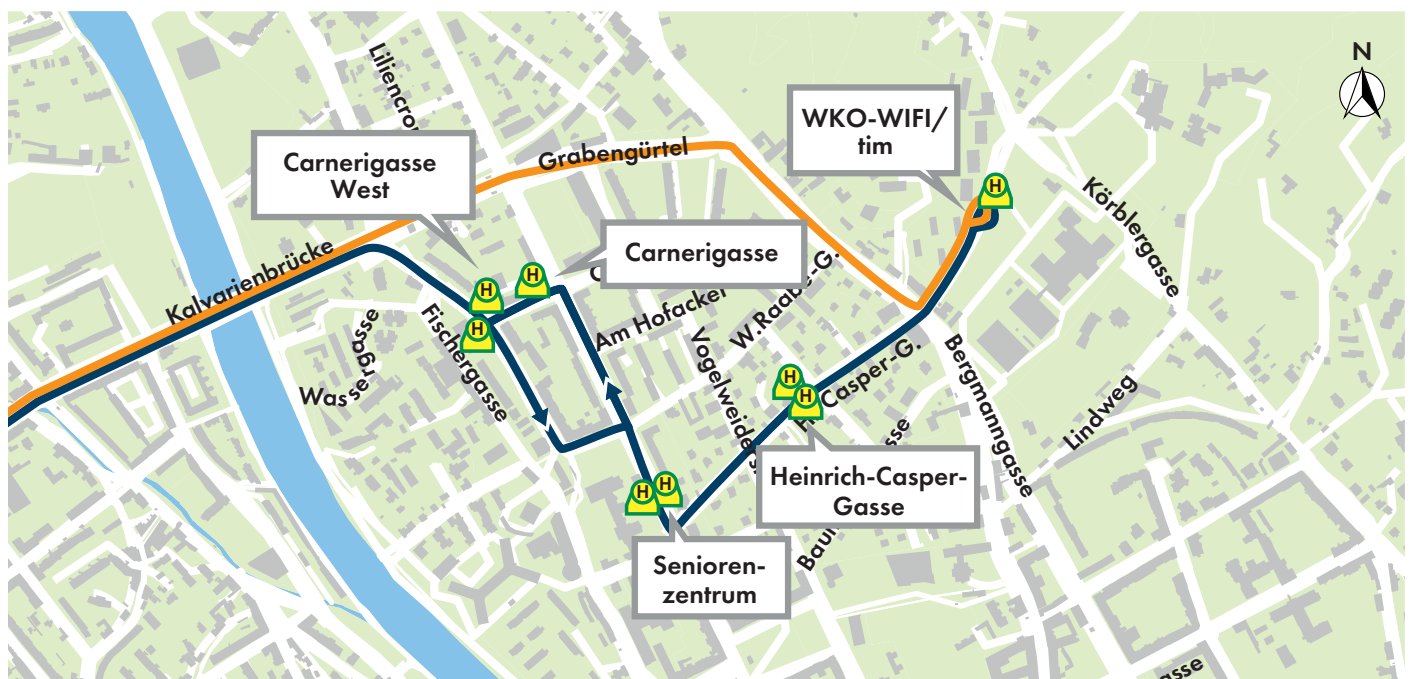

VERLÄNGERUNG

Ab 2. Mai 2022

Die **Buslinie 62** wird Montag bis Samstag zur neu errichteten Wendeschleife „WKO-WIFI/tim“ am Gelände der Wirtschaftskammer bei der Hochsteingasse verlängert und bindet das Areal der Wirtschaftskammer, des WIFI, der FH CAMPUS02 sowie der Sozialversicherungsanstalt der Selbständigen damit ideal an den Grazer Westen an.

Neue Haltestellen: „Seniorenzentrum“, „Heinrich-Casper-Gasse“ und neue Endstation „WKO-WIFI/tim“. Die Betriebszeit ist von 5 bis 24 Uhr.

NEU: Expresslinie 62X (Hauptbahnhof – WKO-WIFI)

Erstmals bei den Graz Linien wird eine Expressbuslinie mit der Liniennummer 62X probeweise für ein Jahr eingeführt: Vor und nach den Arbeits- und Kurszeiten in der Wirtschaftskammer bzw WIFI führen wir die neue Linie 62X vom „Hauptbahnhof“ zur neuen Endstation „WKO-WIFI/tim“.

Bediente Haltestellen: „Hauptbahnhof“, „Zollgasse“ (nur freitags und samstags), „Kalvariengürtel“ (Haltestelle der Linie 40), „Kalvarienbergstraße“ (Umsteigen zu den Linien 53 und 67) und „WKO-WIFI/tim“. Die Expresslinie bedient nur die angegebenen Haltestellen! Die Fahrzeit beträgt rund 10 Minuten und führt durch die Unterflurtrasse Grabengürtel.