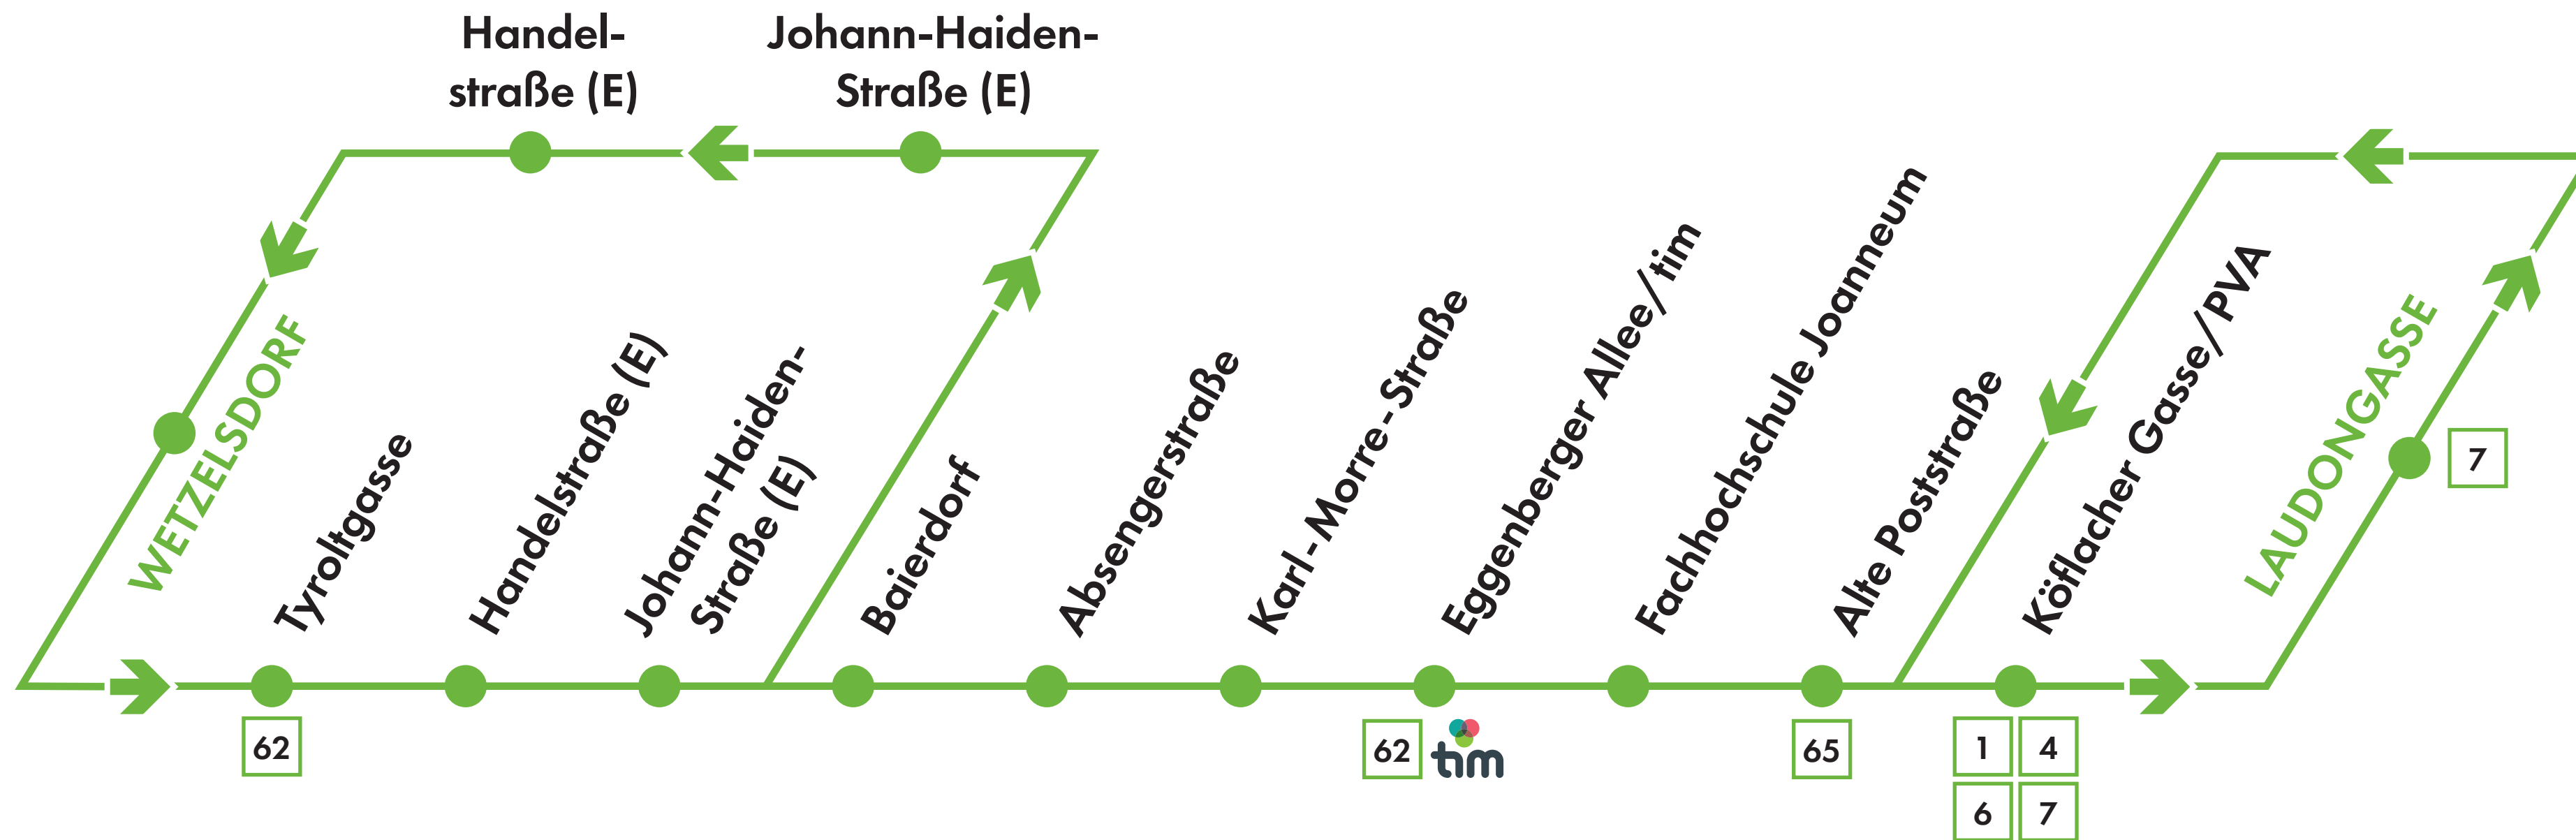

EF7

WETZELSDORF

Baierdorf

Eggenberger Allee/tim

LAUDONGASSE

LINIE E7 | WETZELSDORF ↔ LAUDONGASSE

Abweichungen im Abend-, Wochenend-, Feiertags- und Ferienverkehr