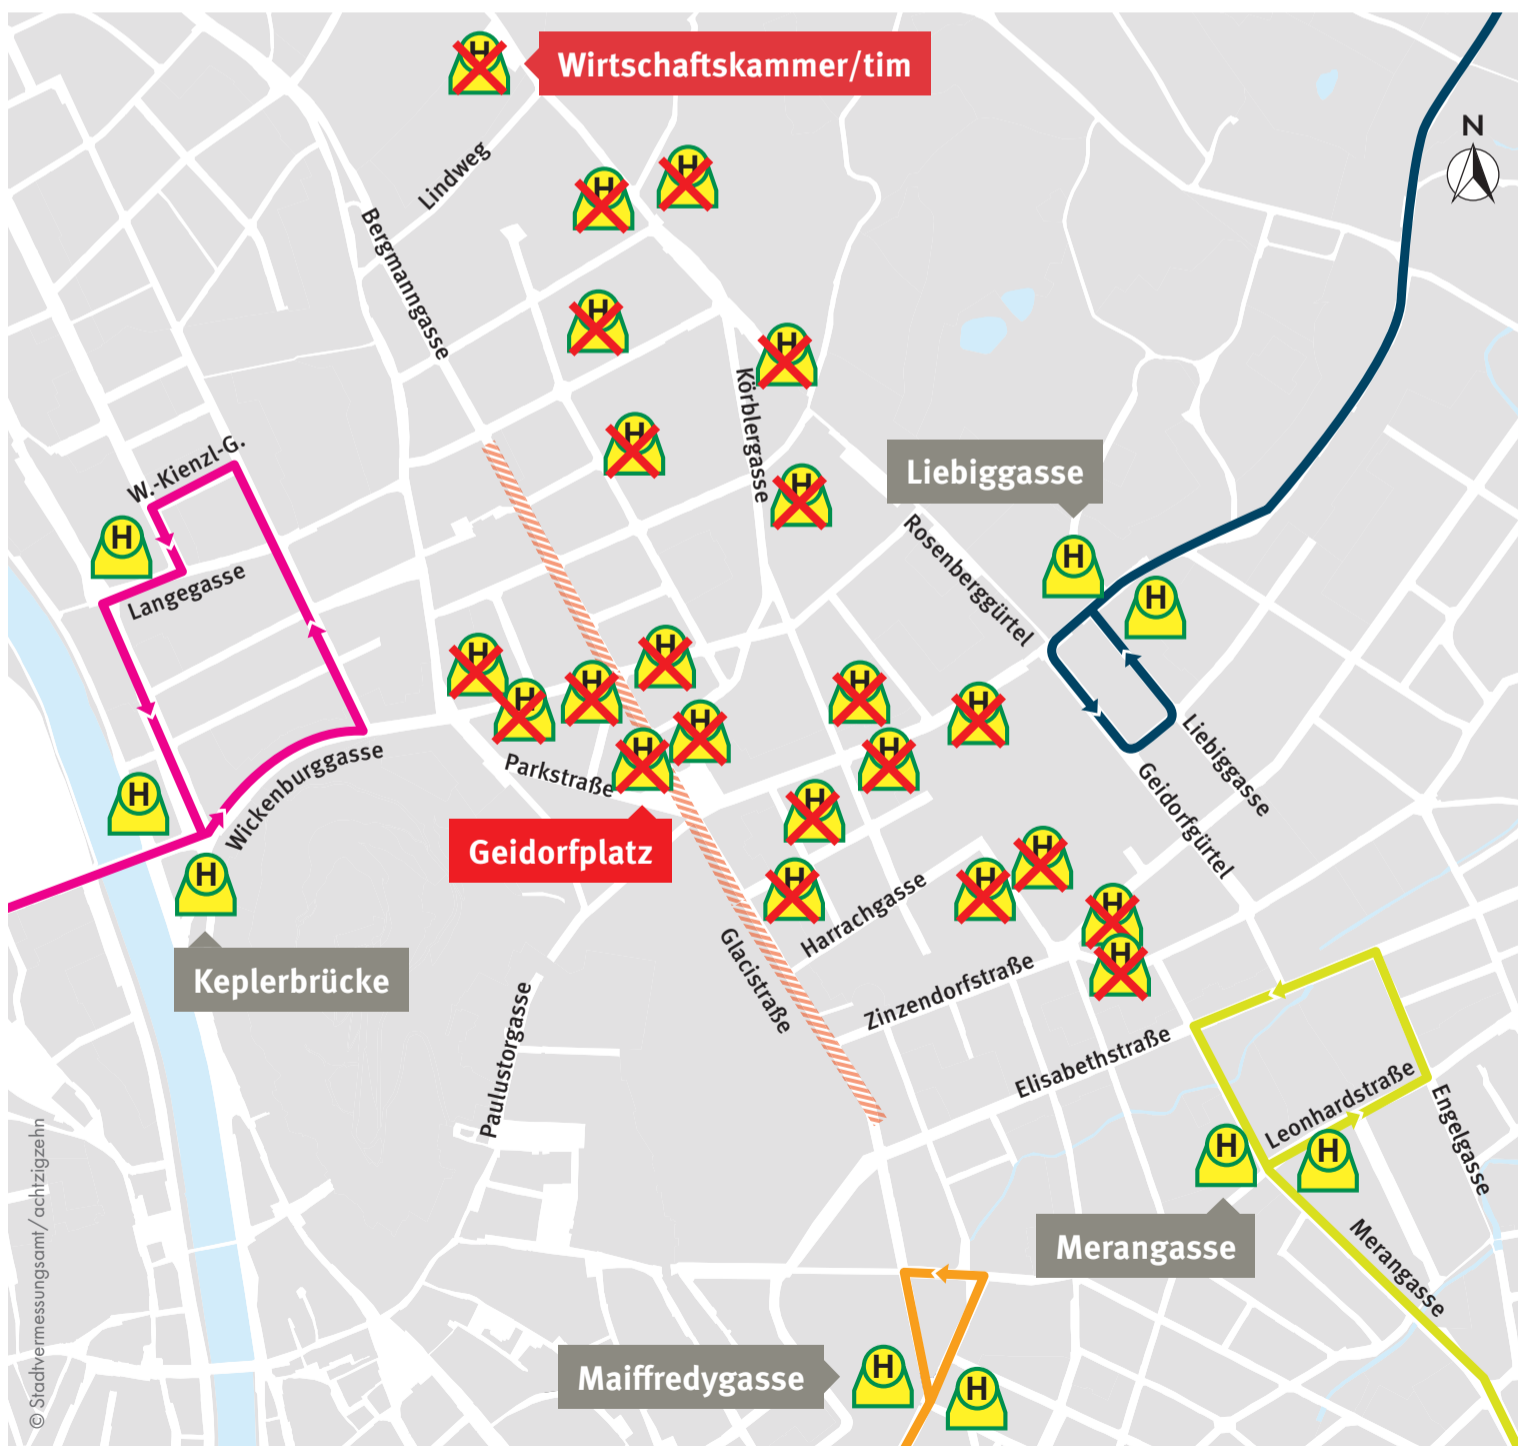

Umleitung

39

58

63

26. 3. 2023, 10–14.30 Uhr

Halbmarathon und Straßensperren

- Linie 39: Sperre im Abschnitt Maiffredygasse – Wirtschaftskammer. Die Linie verkehrt nur vom Urnenfriedhof über Jakominiplatz bis zur Maiffredygasse.

Die Linien 58 und 63 werden geteilt

- 58/63: Hauptbahnhof – Keplerbrücke

- 58: Liebiggasse – St. Leonhard/LKH Mitte – Ragnitz

- 63: Merangasse – Schulzentrum St. Peter

Strecke Keplerbrücke – Geidorfplatz – Liebiggasse bzw. Merangasse: ersatzlos gesperrt