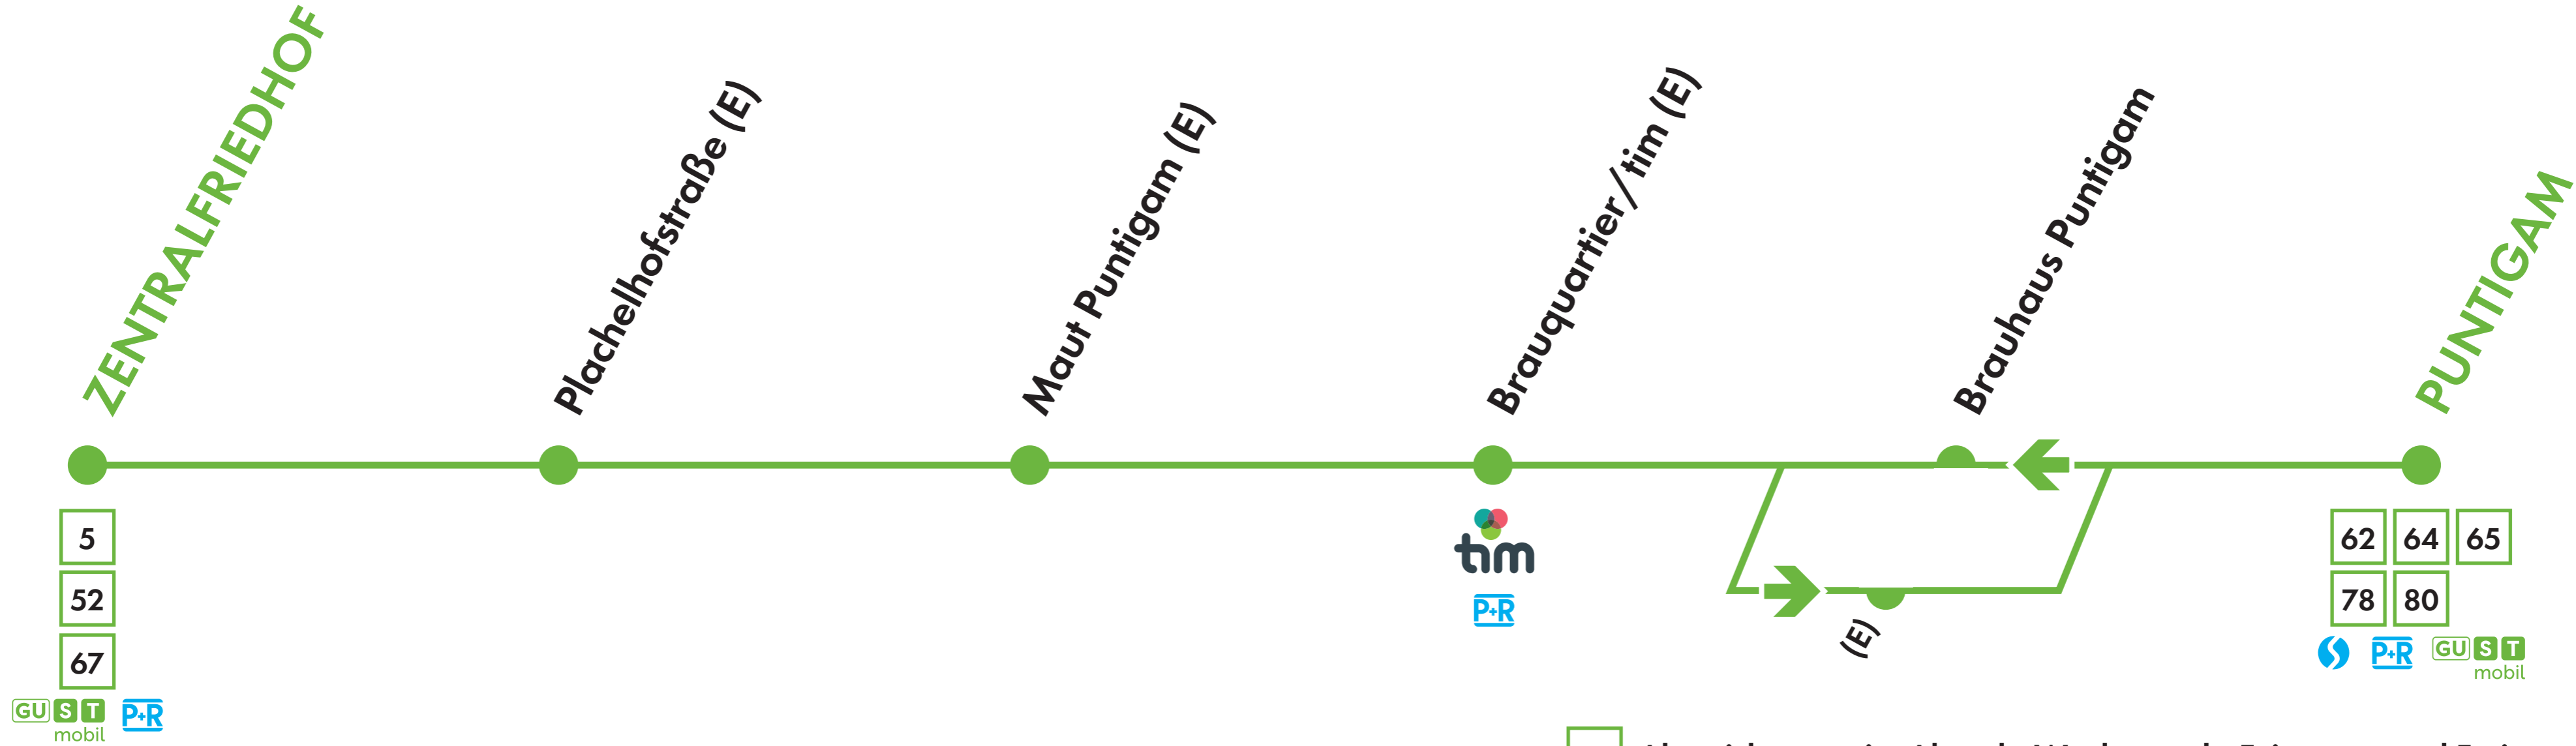

EE5

ZENTRALFRIEDHOF

PUNTIGAM 

LINIE E5 | ZENTRALFRIEDHOF ↔ PUNTIGAM

* Abweichungen im Abend-, Wochenend-, Feiertags- und Ferienverkehr
 (E) Ersatzhaltestelle