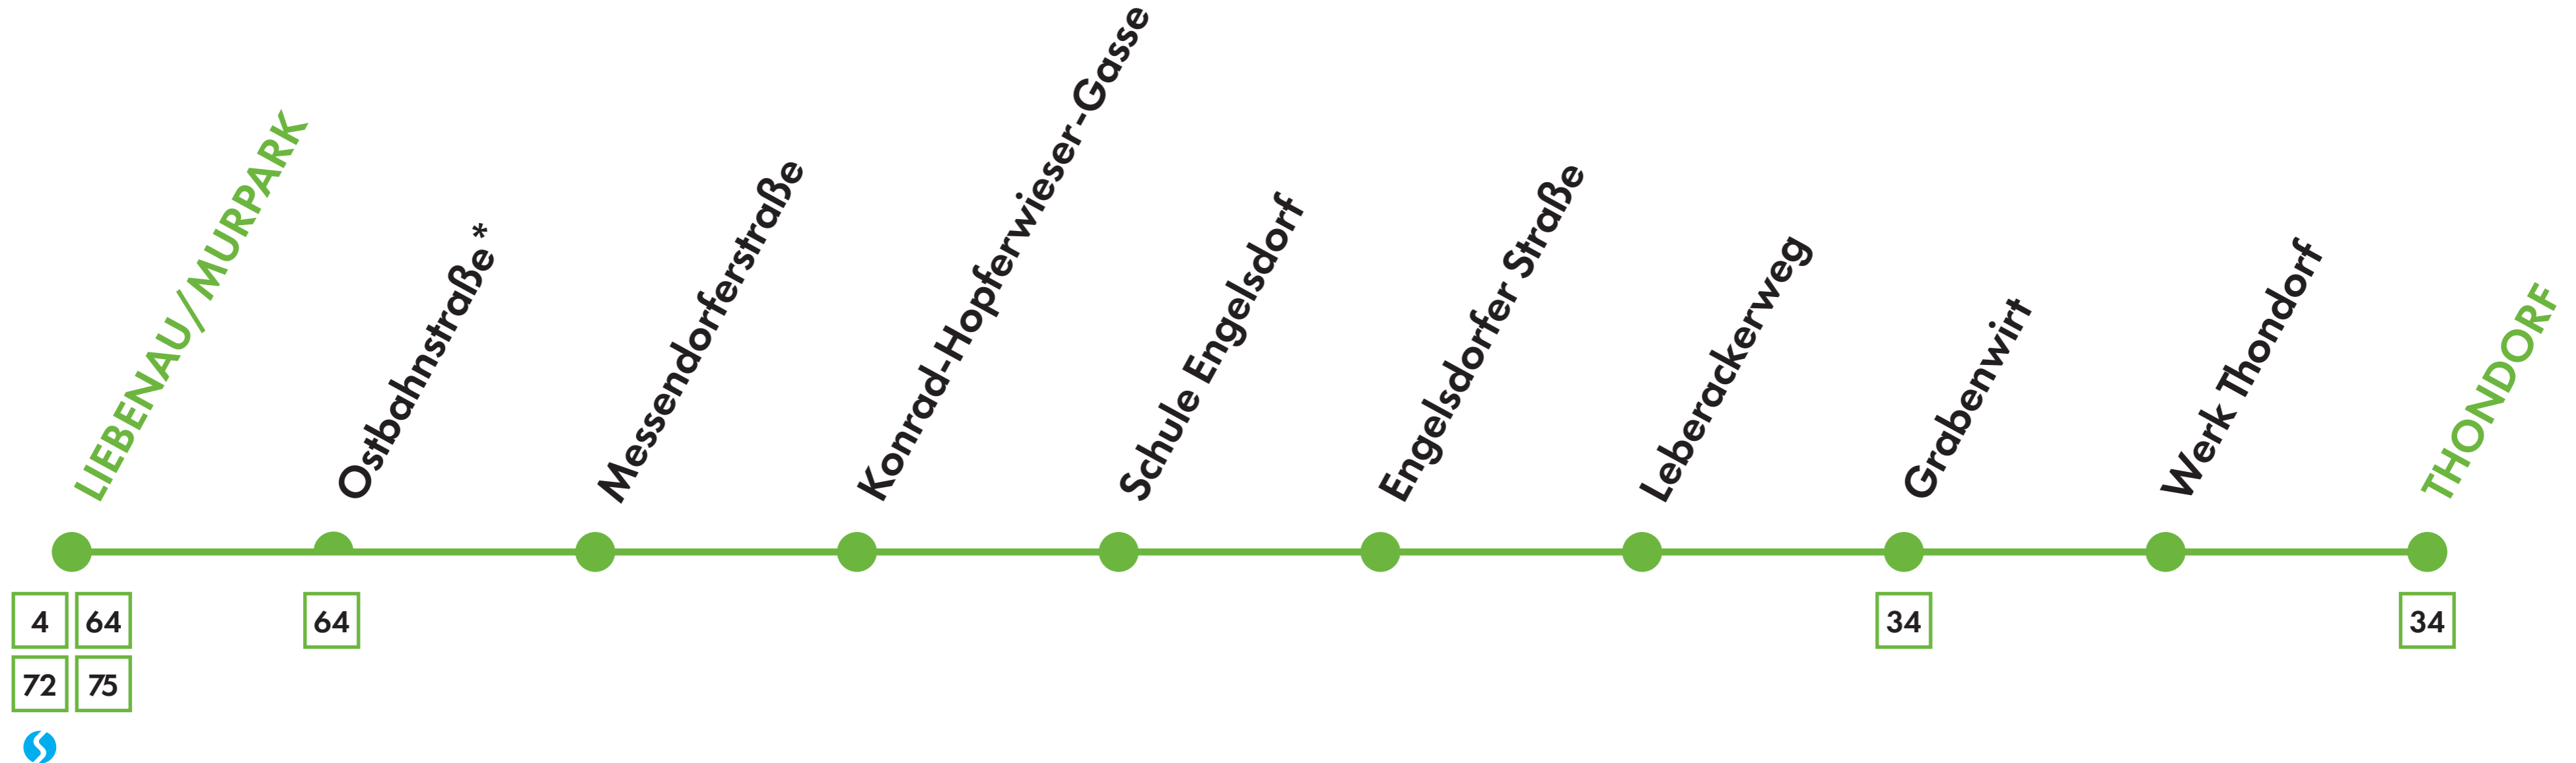

74

**LIEBENAU/
MURPARK** 

Werk Thondorf

THONDORF

LINIE 74 | LIEBENAU/MURPARK ↔ THONDORF

* nur Richtung Liebenau/Murpark

Abweichungen im Abend-, Wochenend-, Feiertags- und Ferienverkehr