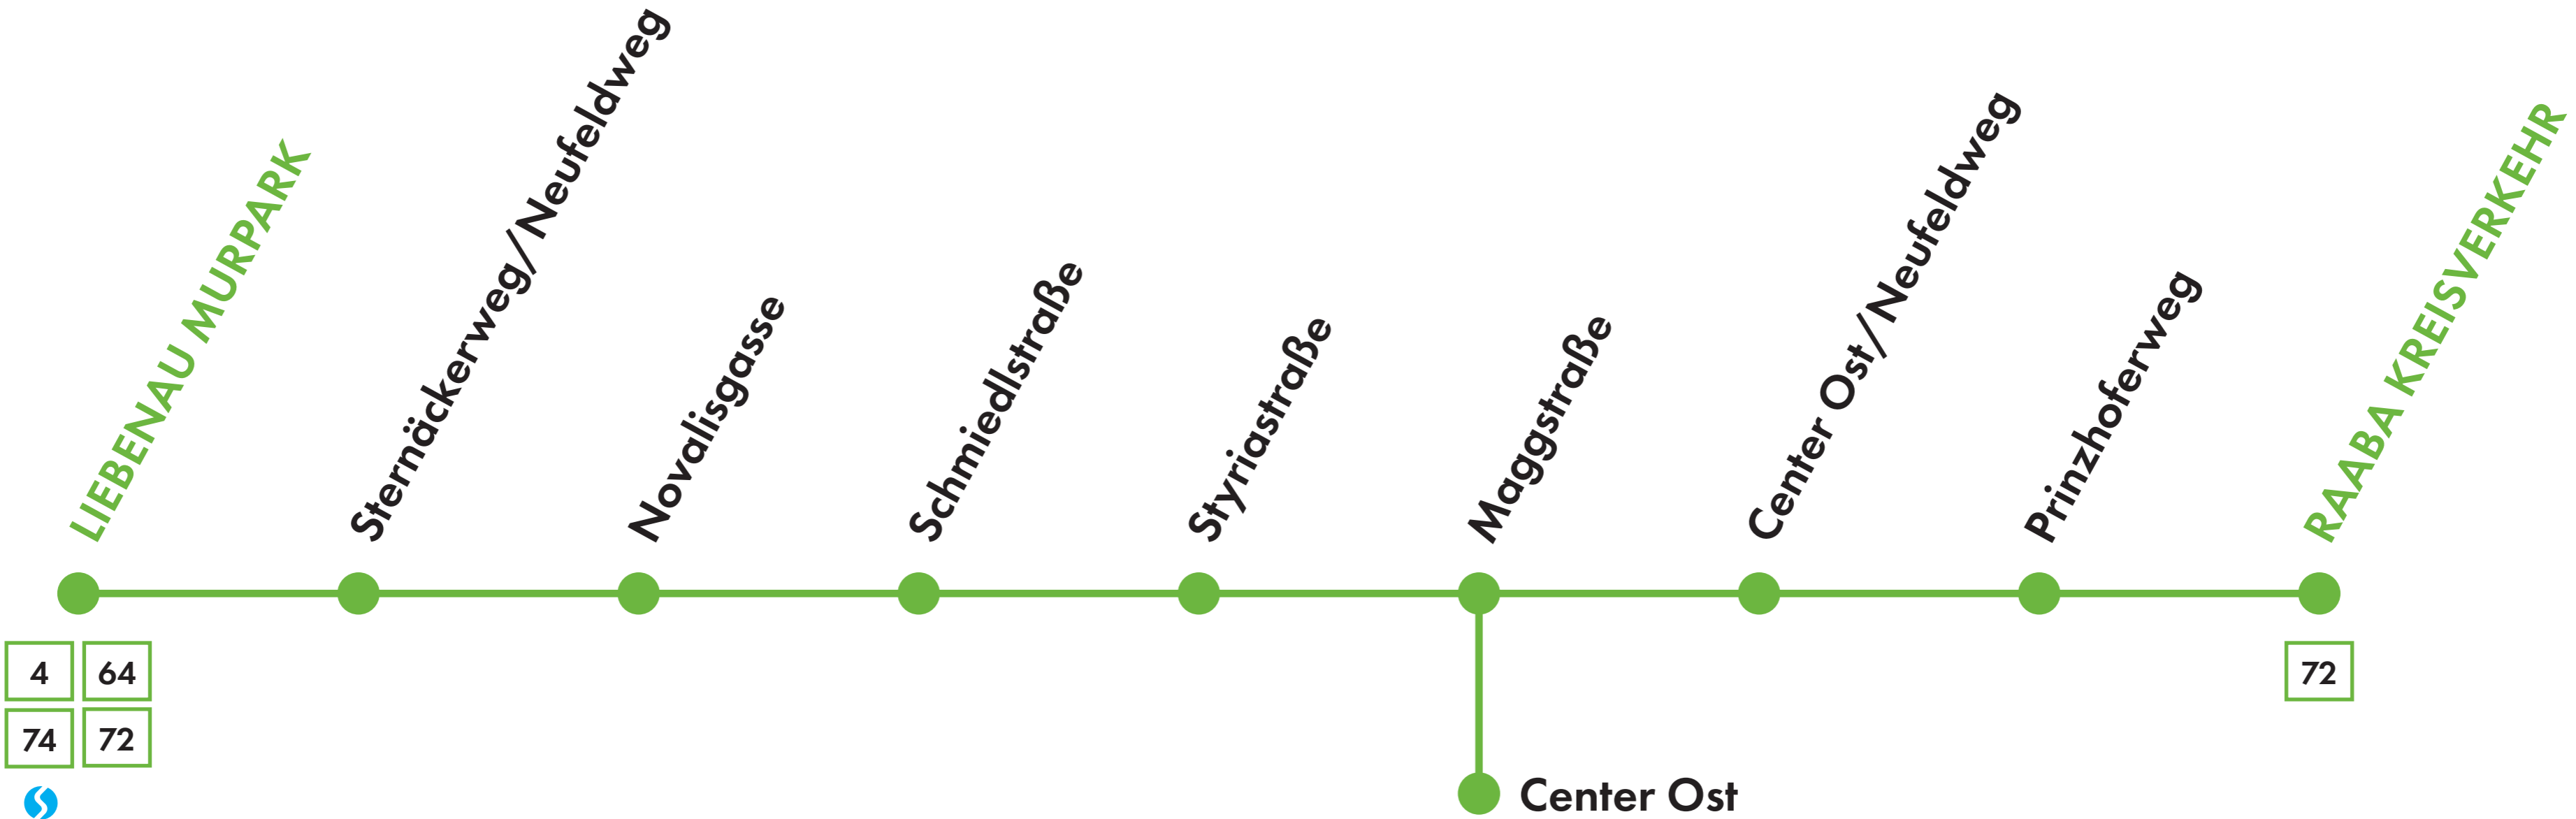

75

**LIEBENAU/
MURPARK**

Center Ost

**RAABA
KREISVERKEHR**

LINIE 75 | LIEBENAU MURPARK ↔ RAABA KREISVERKEHR

Abweichungen im Abend-, Wochenend-, Feiertags- und Ferienverkehr