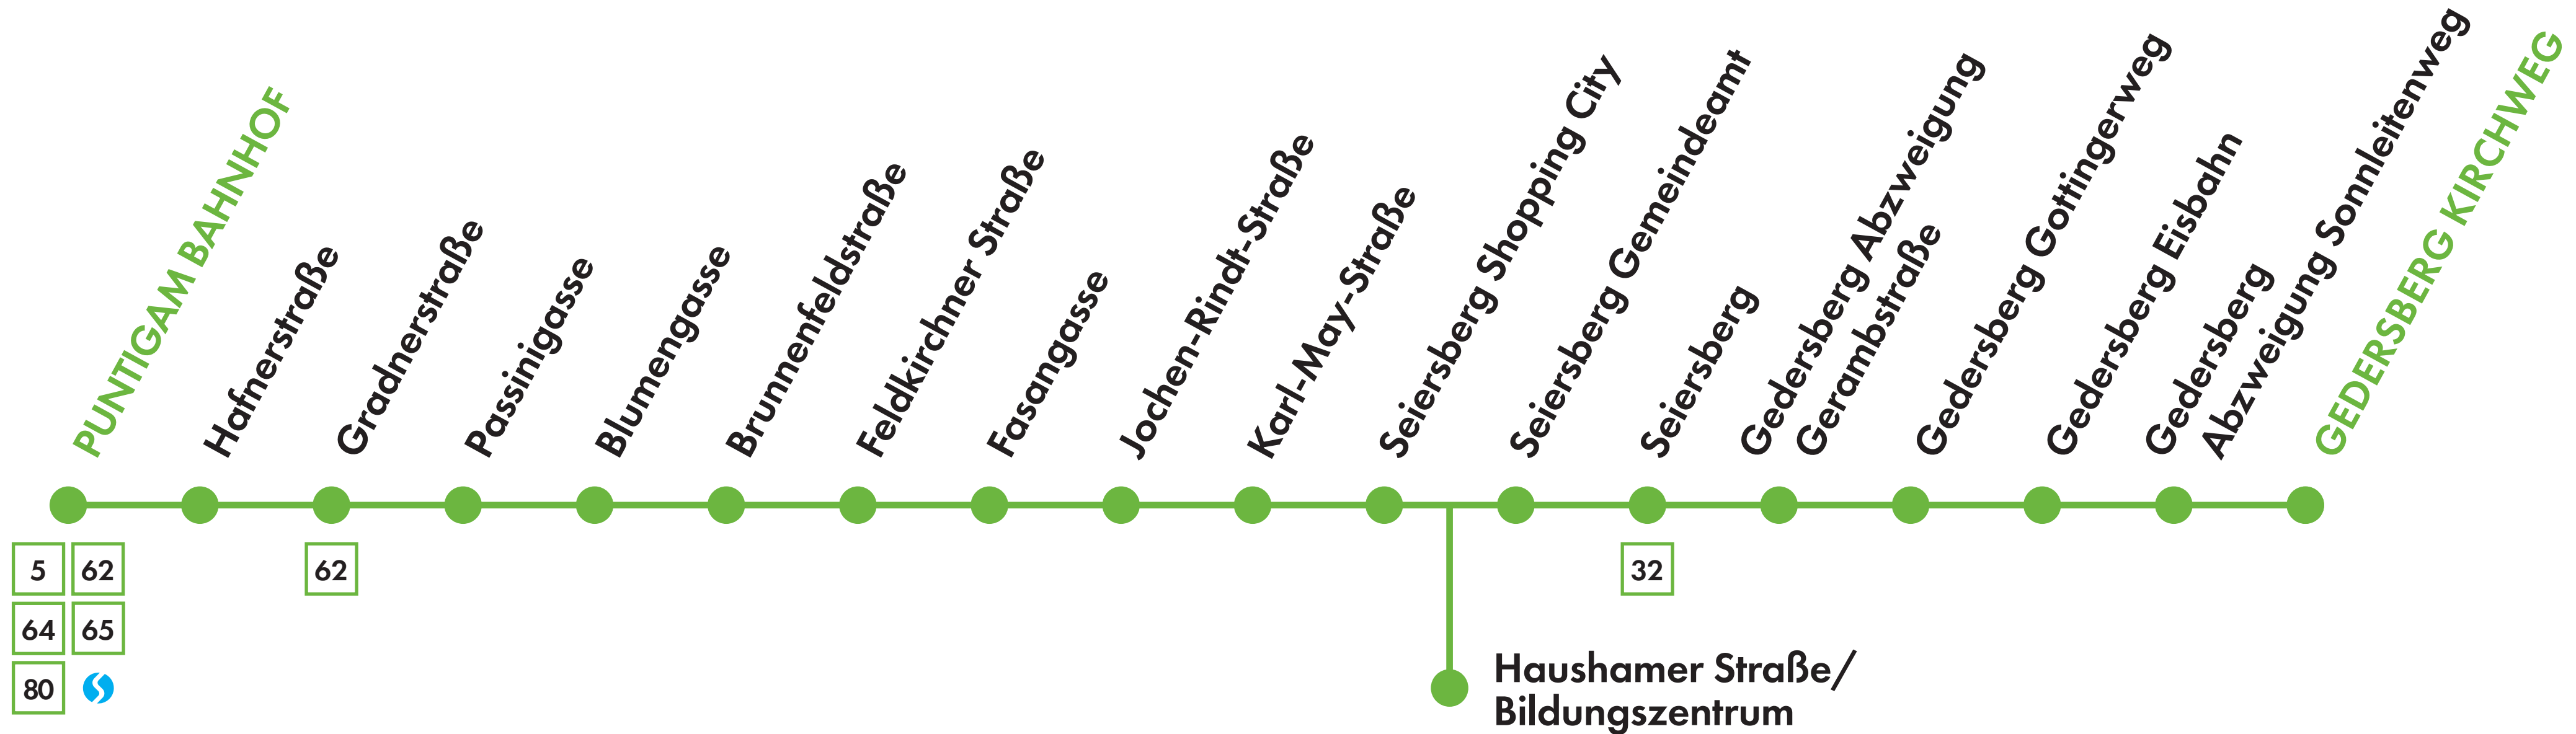

78

**PUNTIGAM**

Seiersberg

**GEDERSBERG**

# LINIE 78 | PUNTIGAM ↔ GEDERSBERG

Abweichungen im Abend-, Weekend-, Feiertags- und Ferienverkehr