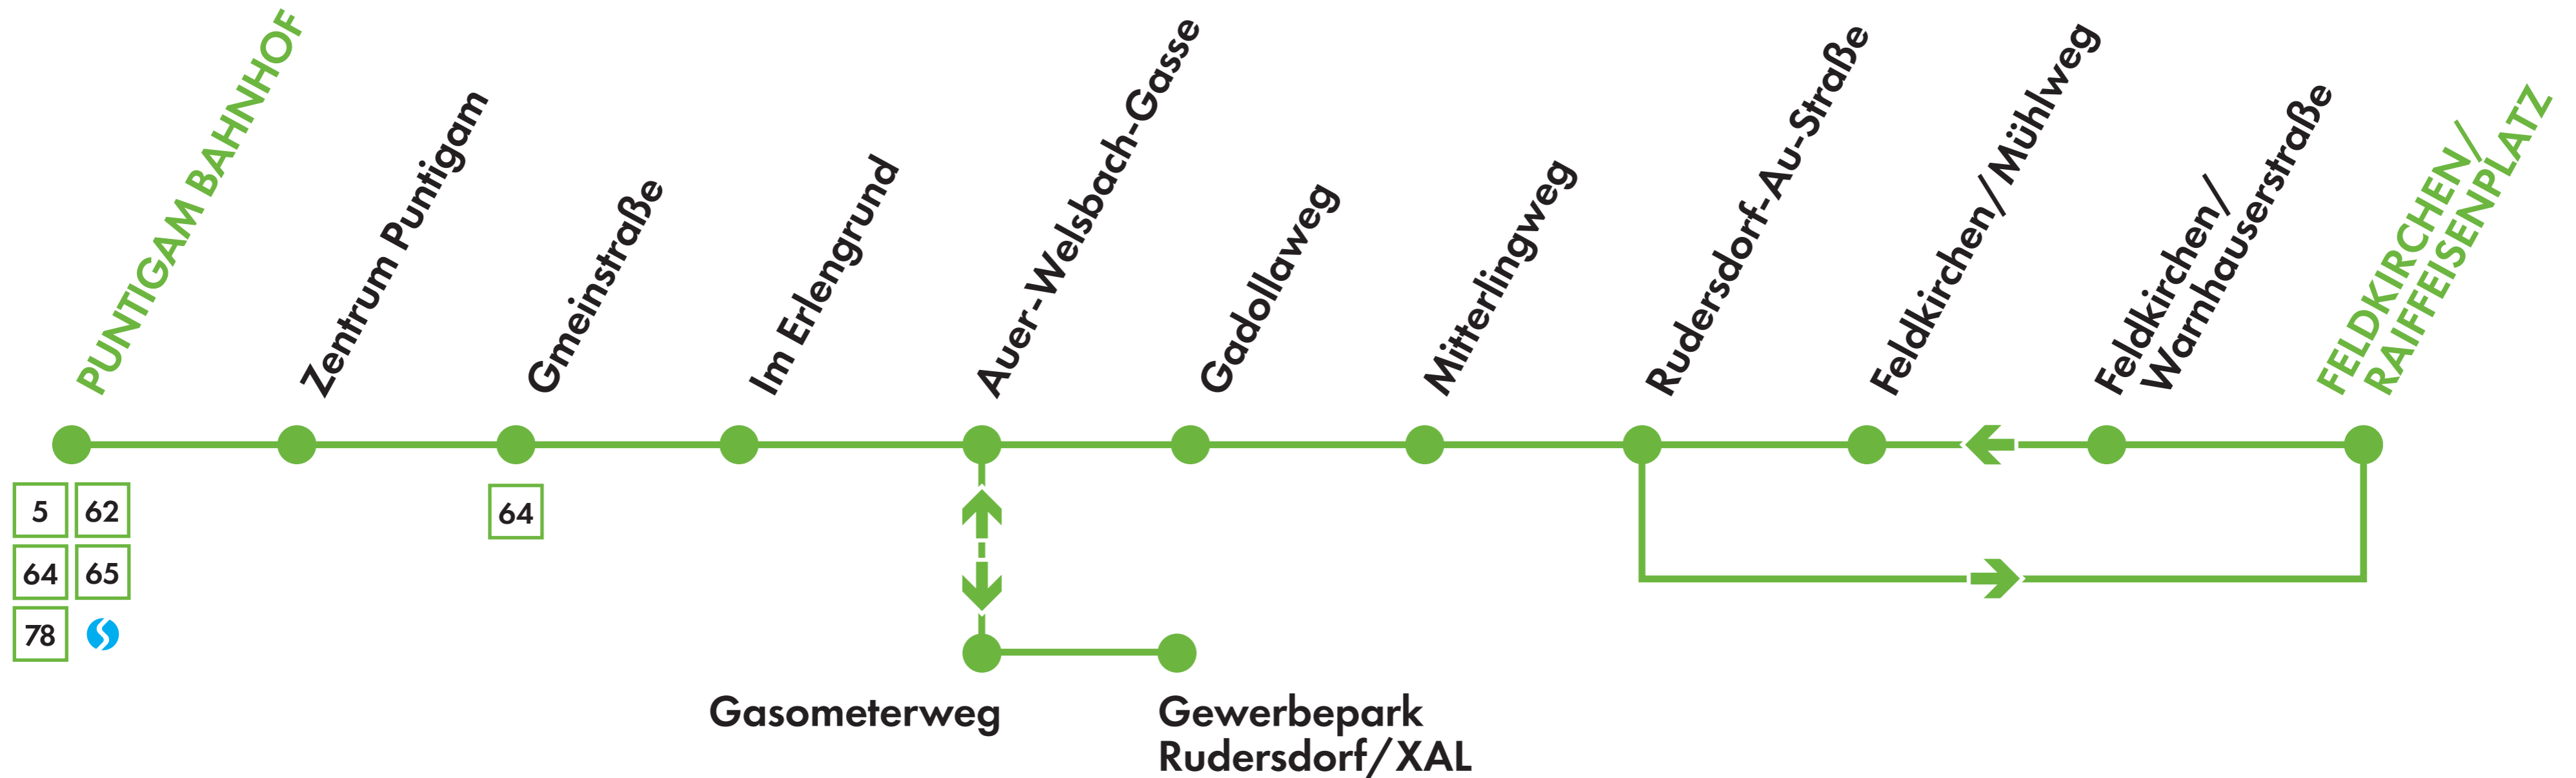

80

**PUNTIGAM  
FELDKIRCHEN/  
GRAZ**

# LINIE 80 | PUNTIGAM ↔ FELDKIRCHEN/GRAZ

Abweichungen im Abend-, Wochenend-, Feiertags- und Ferienverkehr