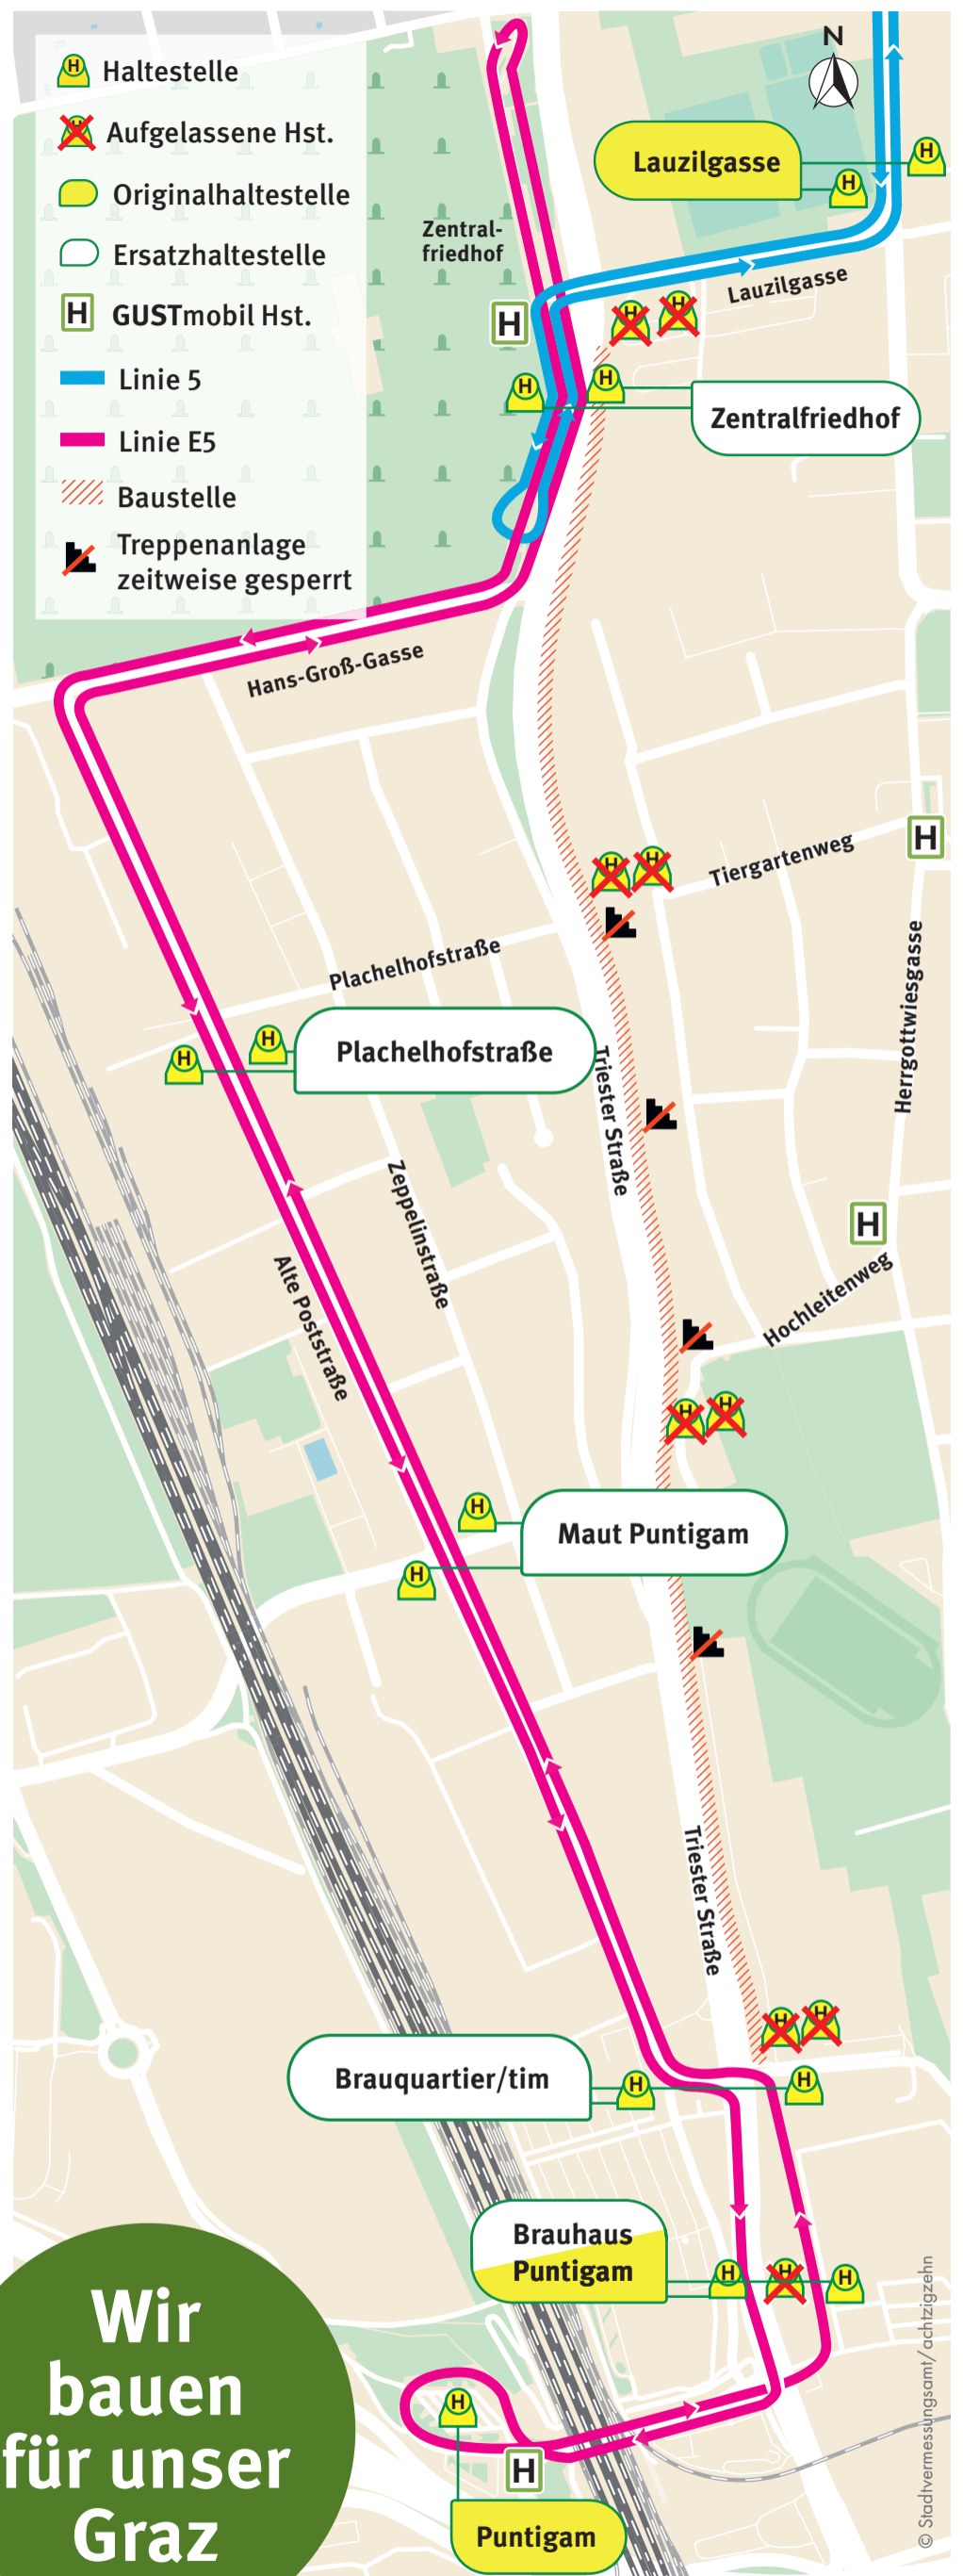

Ersatz- verkehr

5

**8. Juli 2023 bis 29. Nov. 2024
Gleisbauarbeiten**

Ersatz:

E5

Die Straßenbahnlinie 5 wird zwischen
Zentralfriedhof und Brauquartier
zweigleisig ausgebaut.

Zwischen Andritz und Zentralfriedhof
verkehrt weiterhin die Linie 5.

Zwischen Zentralfriedhof und Puntigam
fährt der Ersatzbus E5 auf der Umleitungs-
strecke über die Alte Poststraße.

Die Nightline N5 fährt in beiden Richtungen
entlang der Strecke der Linie E5.

Fahrten mit GUSTmobil Graz

Für Alle entlang der Herrgottwiesgasse stehen
täglich von 4.45 Uhr bis 24 Uhr alternativ die
Anruf-Sammeltaxis von GUSTmobil Graz zu
bzw. von den ÖV-Haltestellen Zentralfriedhof
bzw. Puntigam zur Verfügung. Die Halte-
punkte befinden sich auf Höhe Hochleitenweg
bzw. Tiergartenweg.

Das Angebot ist kostenlos, muss aber
mindestens 30 Minuten vor der gewünschten
Abfahrt telefonisch bestellt werden.

Einzelfahrten Tel.: 0123 500-4411

Dauerfahrtaufträge Tel.: 0123 500-4499

www.ISTmobil.at

kundenservice@istmobil.at

Kontakt & Informationen

Tel.: +43 316 887-4224 | holding-graz.at/linien

**Wir
bauen
für unser
Graz**