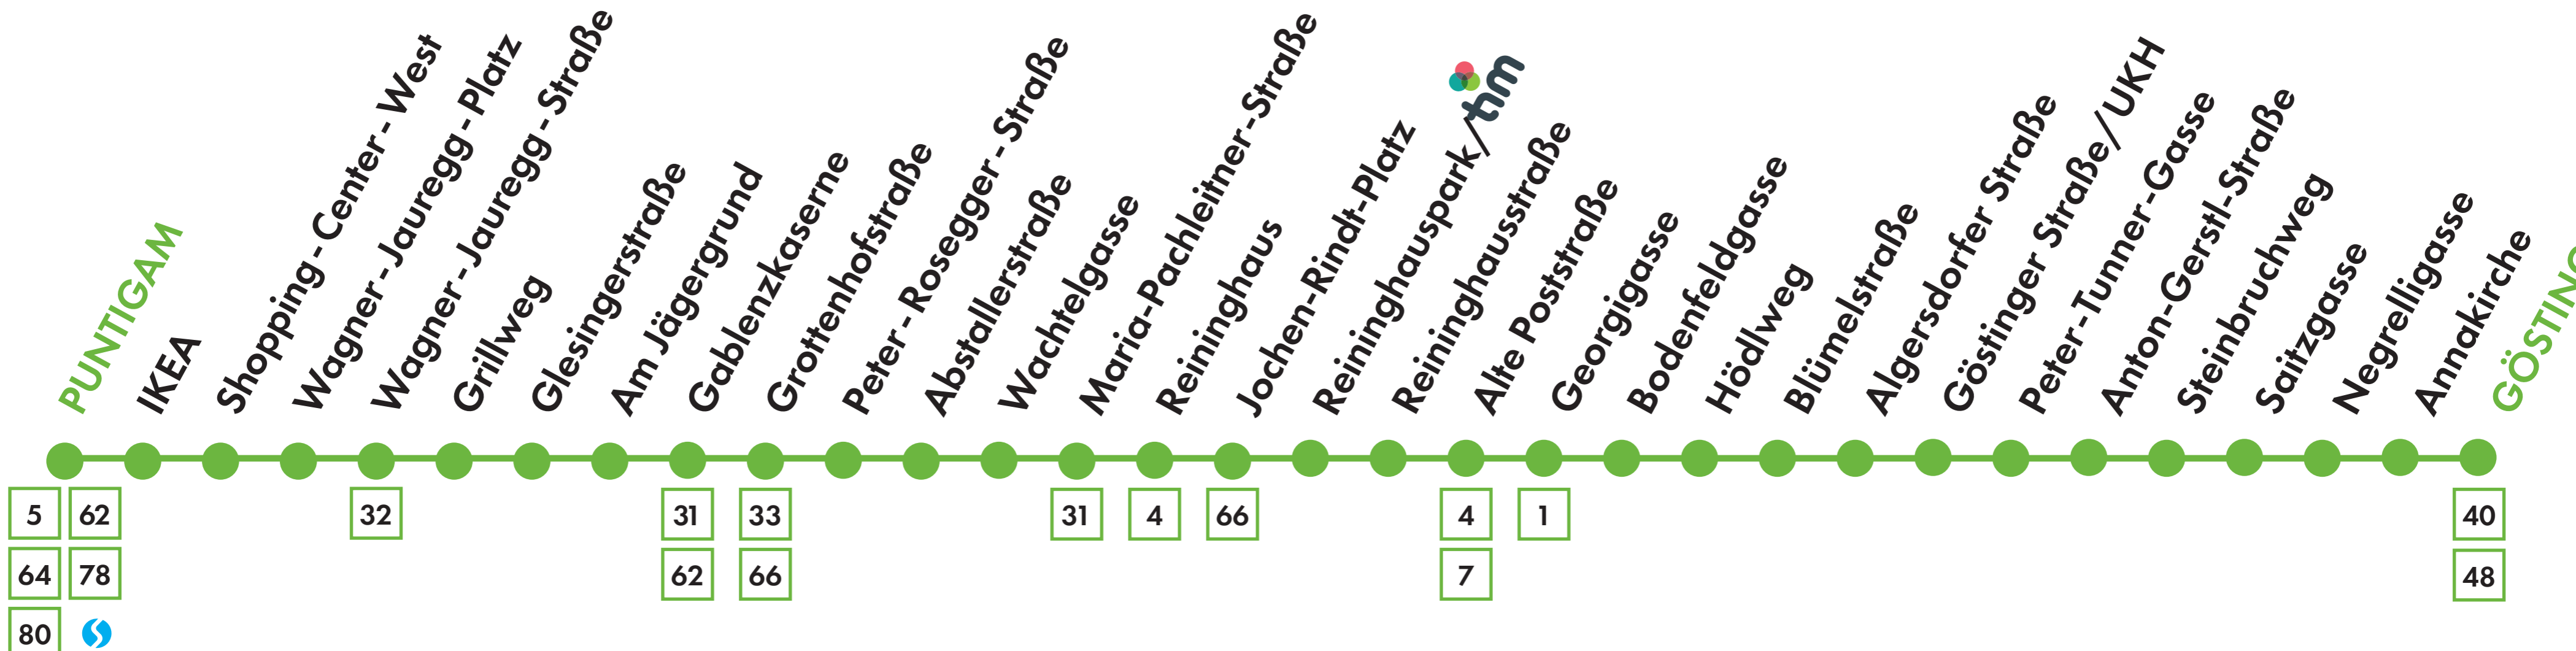

65

PUNTIGAM 

Straßganger Straße

Reininghaus

Alte Poststraße

Unfallkrankenhaus

GÖSTING

LINIE 65 | PUNTIGAM ↔ GÖSTING

Carsharing, Mietwagen und öffentliches Laden

Abweichungen im Abend-, Wochenend-, Feiertags- und Ferienverkehr!