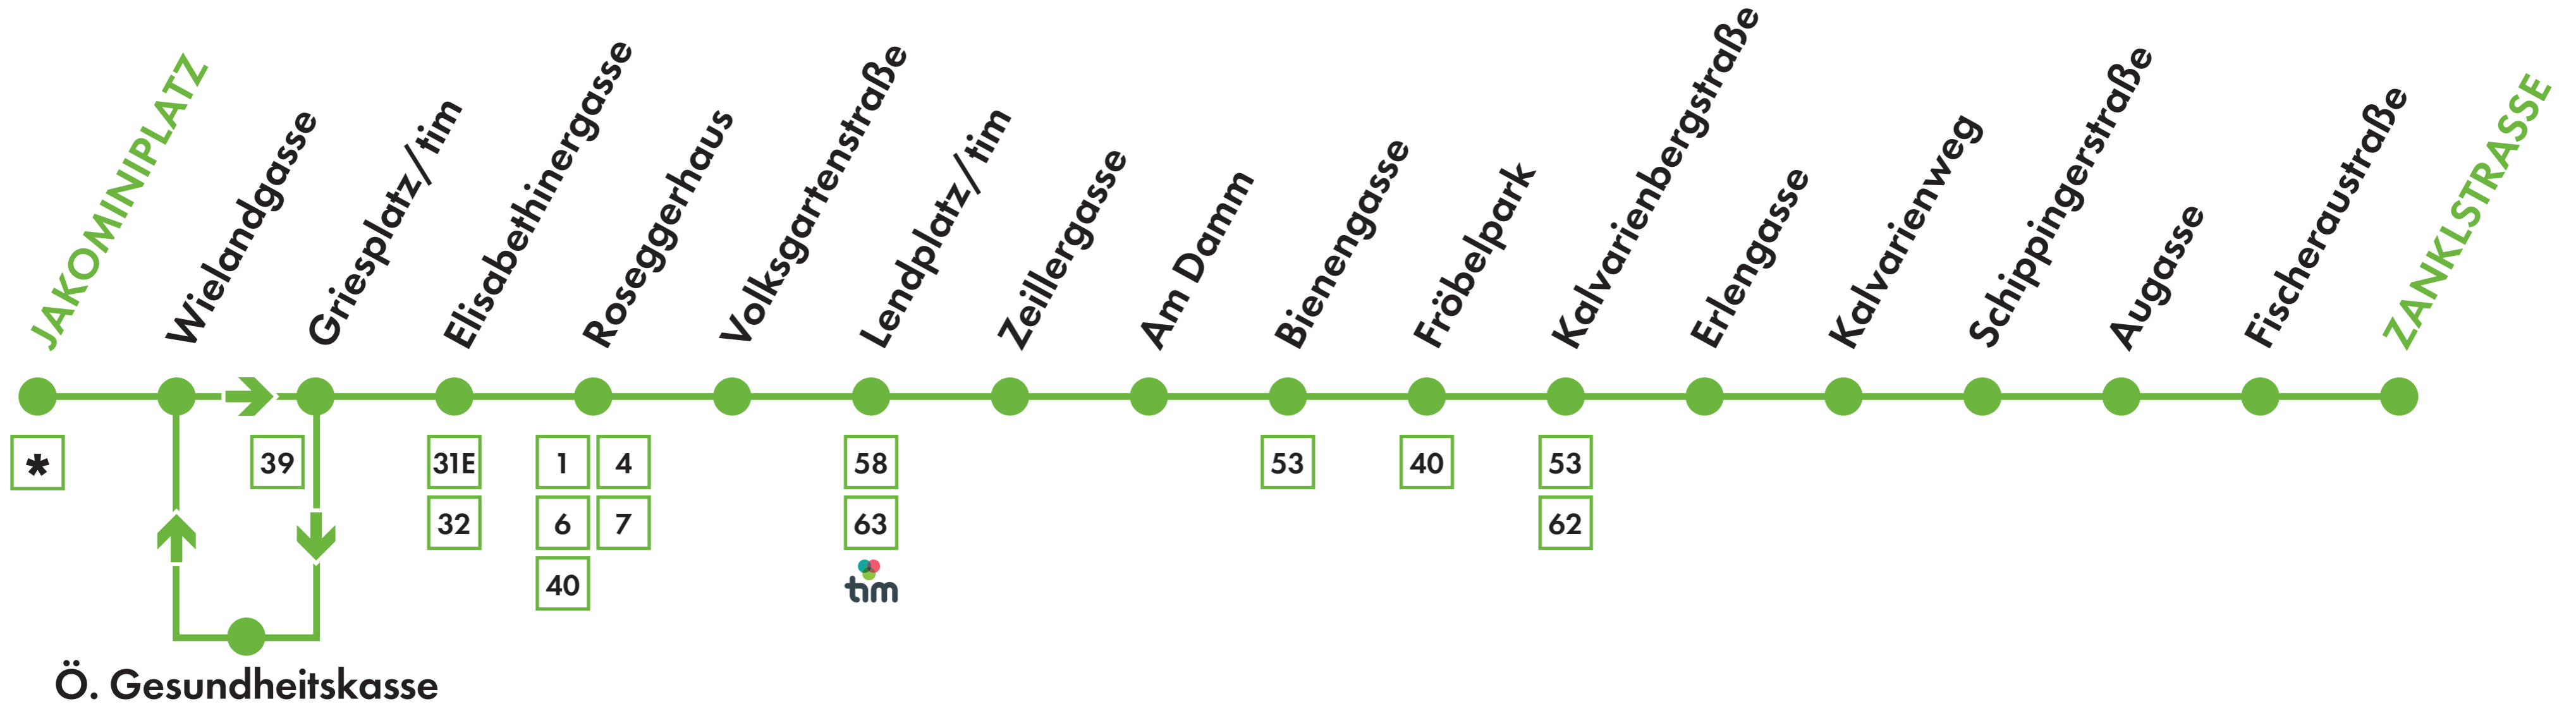

**67E**

**JAKOMINIPLATZ**

Griesplatz  
Lendplatz/tim  
Fröbelpark

**ZANKLSTRASSE**

# LINIE 67E | JAKOMINIPLATZ ↔ ZANKLSTRASSE

\* Umsteigen zu den Linien 1, 4, 5, 6, 7, 23, 31E, 32, 34, 39, 40 | Abweichungen im Abend-, Wochenend-, Feiertags- und Ferienverkehr