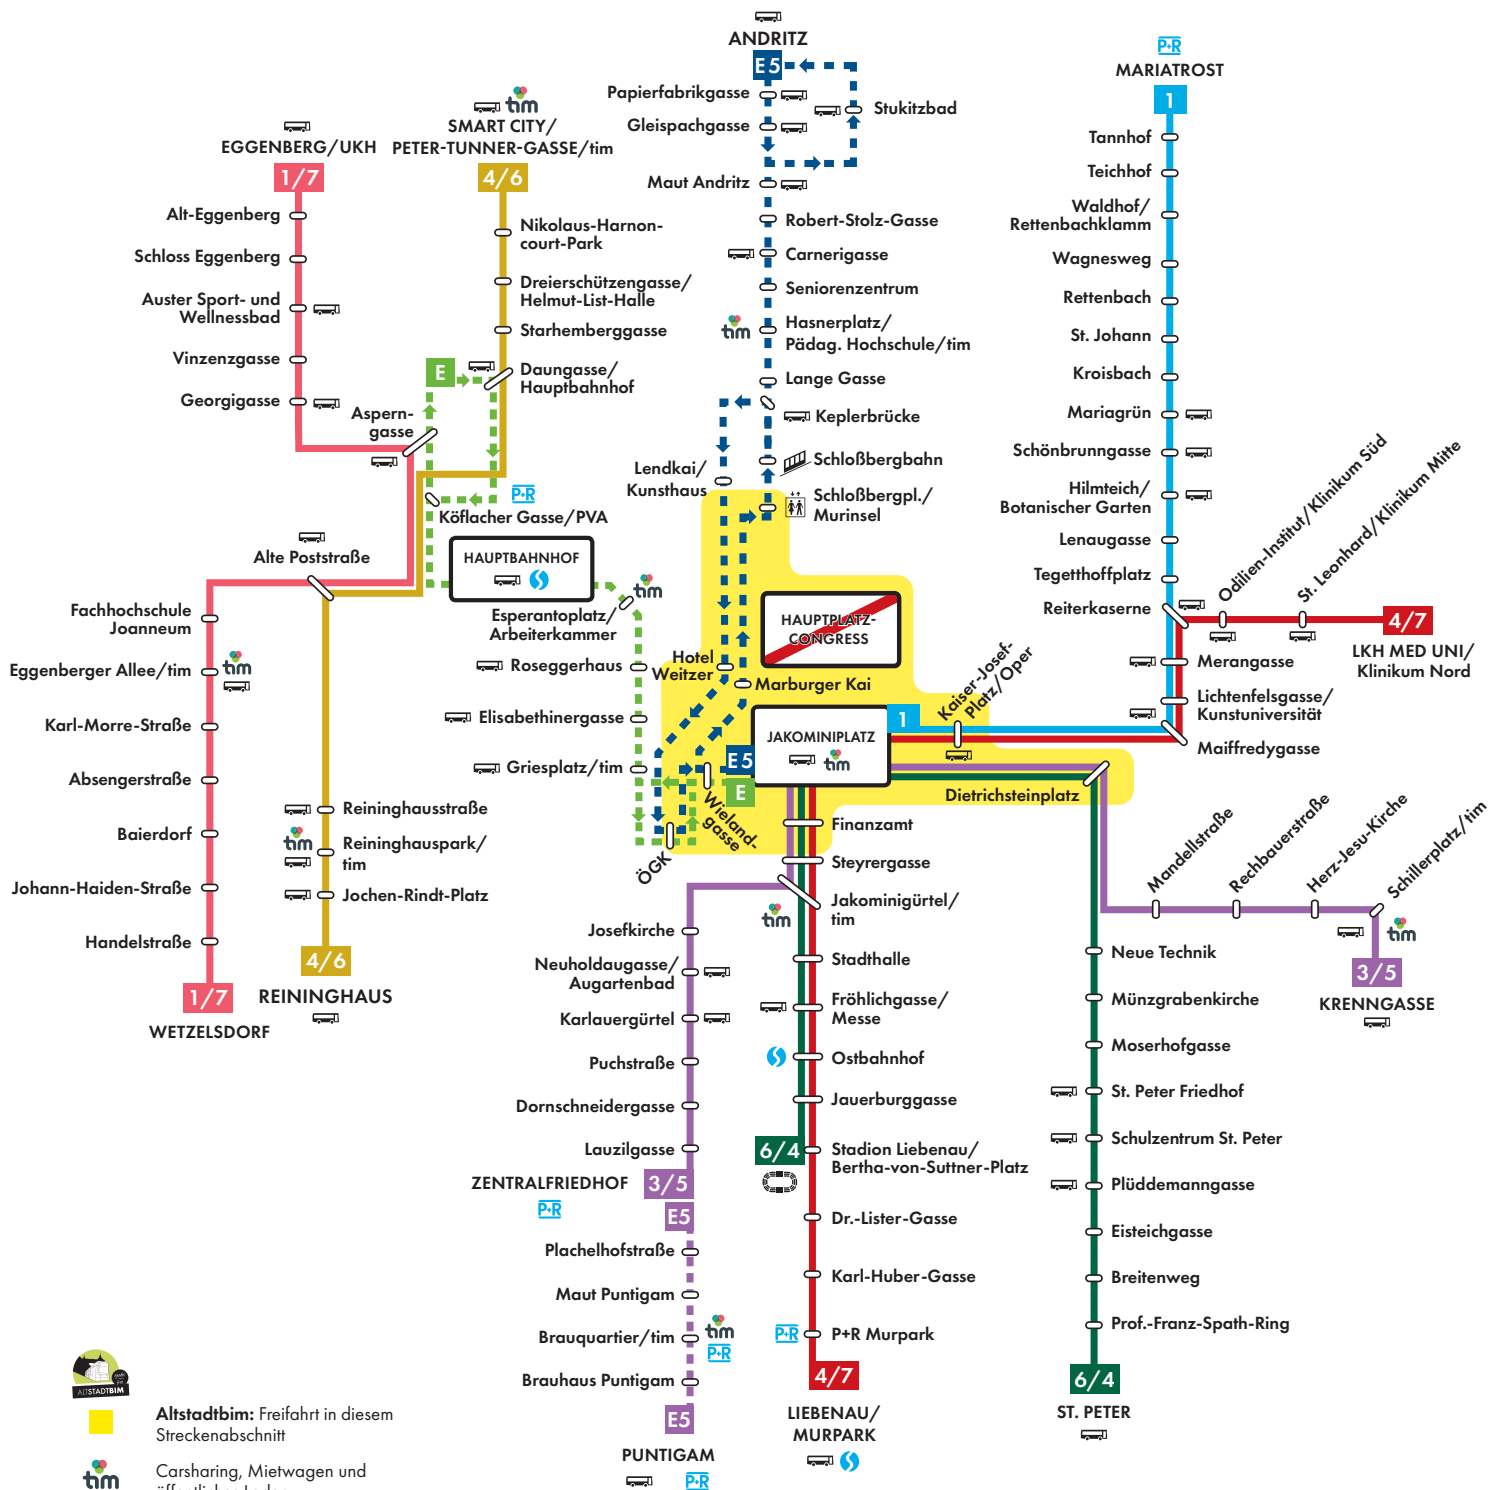

# Netzplan Faschingsdienstag 13. 2. 2024, ca. 12.00 – ca. 15.15 Uhr

**Altstadtbim:** Freifahrt in diesem Streckenabschnitt

**Carsharing, Mietwagen und öffentliches Laden**

Faschingsdienstag, 13. 2. 2024

Betriebszeiten täglich von 4.30–23.30 Uhr  
Informationen: [holding-graz.at/linien](http://holding-graz.at/linien)