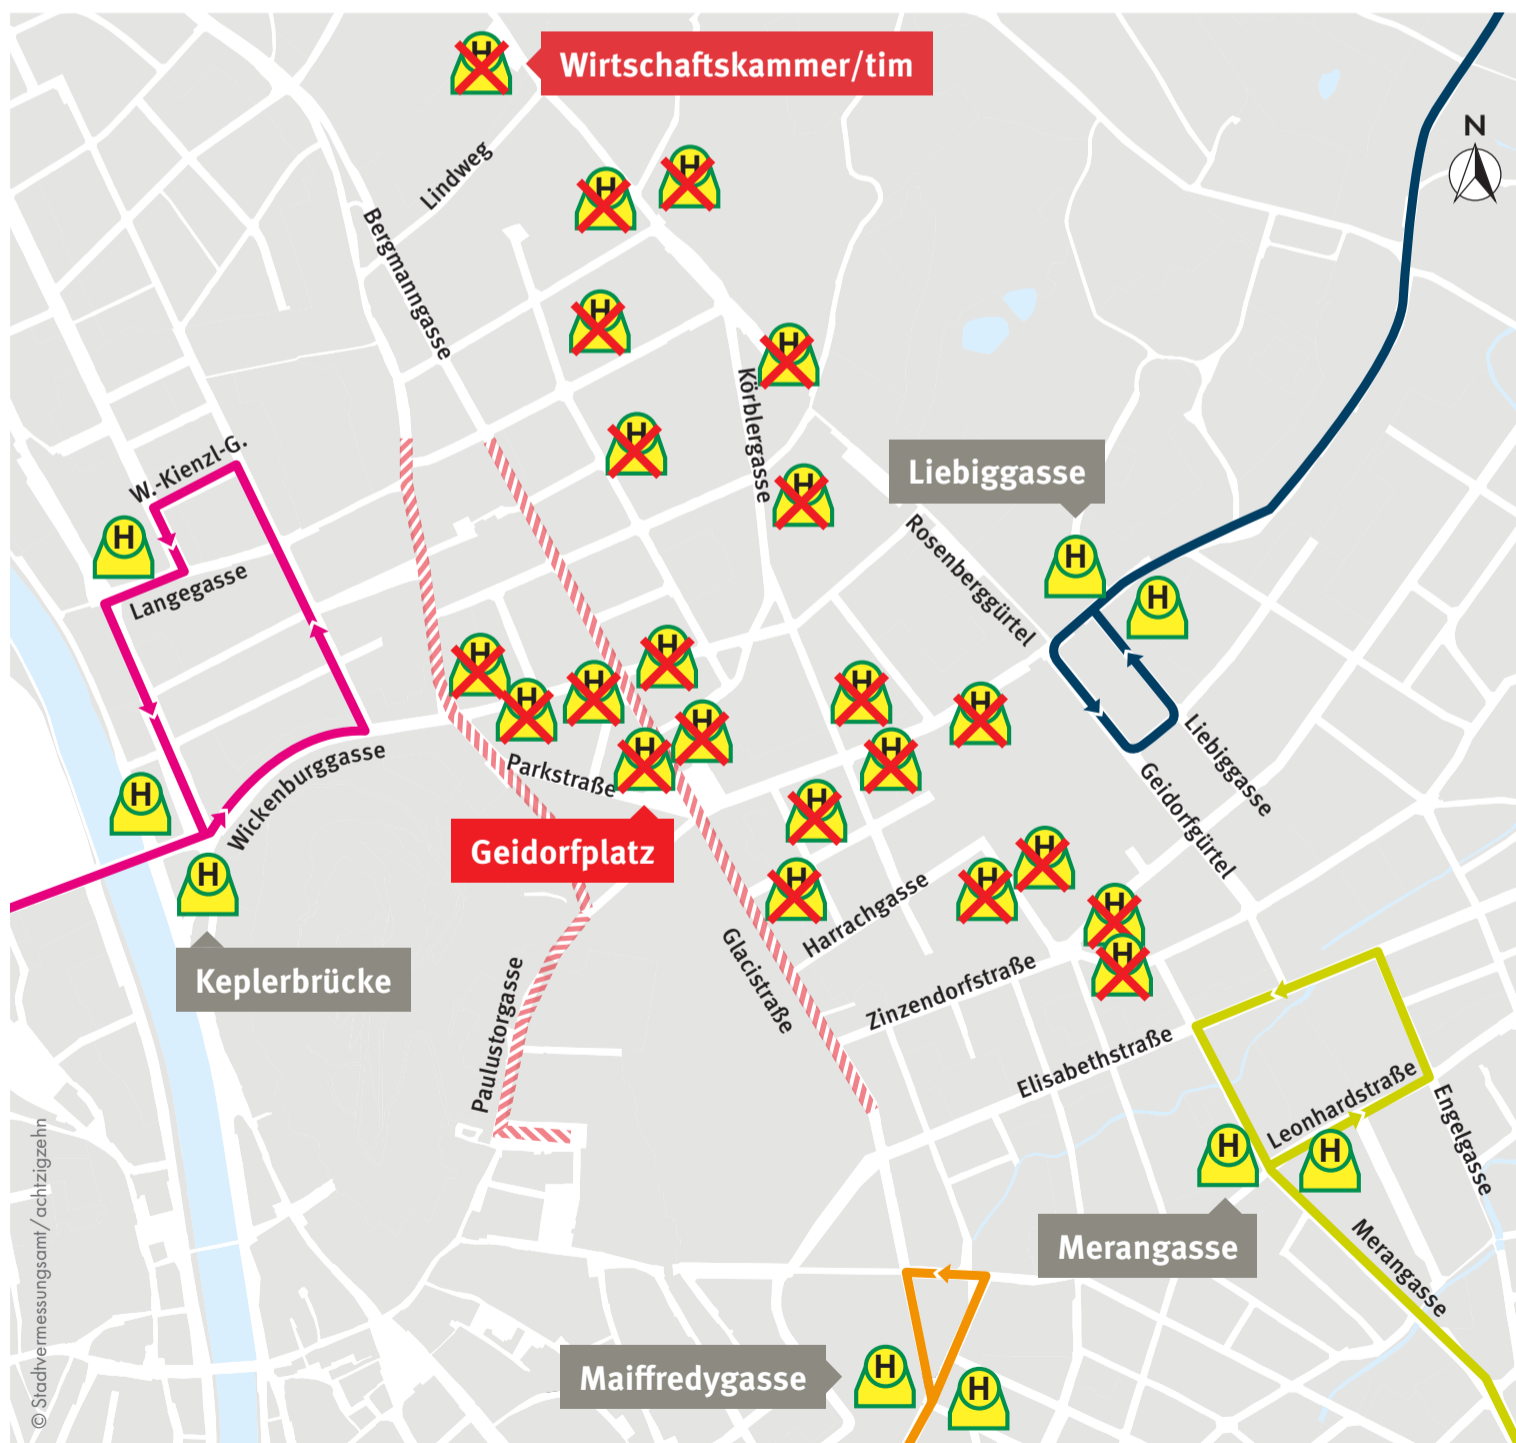

Umleitung

39

58

63

7. 4. 2024, ca. 9 – 14.30 Uhr

Halbmarathon und Straßensperren

- **Linie 39:** Sperre im Abschnitt Maiffredygasse – Wirtschaftskammer. Die Linie verkehrt nur vom Urnenfriedhof über Jakominiplatz bis zur Maiffredygasse.

Die Linien 58 und 63 werden geteilt

- 58/63: Hauptbahnhof – Keplerbrücke

- 58: Liebiggasse – St. Leonhard/LKH Mitte – Ragnitz

- 63: Merangasse – Schulzentrum St. Peter

Strecke Keplerbrücke – Geidorfplatz – Liebiggasse bzw. Merangasse: ersatzlos gesperrt

- Haltestelle
- Aufgelassene Hst.
- Originalhaltestelle
- Gesperrt
- Linie 58
- Linie 58/63
- Linie 63
- Linie 39

Kontakt & Informationen

Tel.: +43 316 887-4224 | holding-graz.at/linien