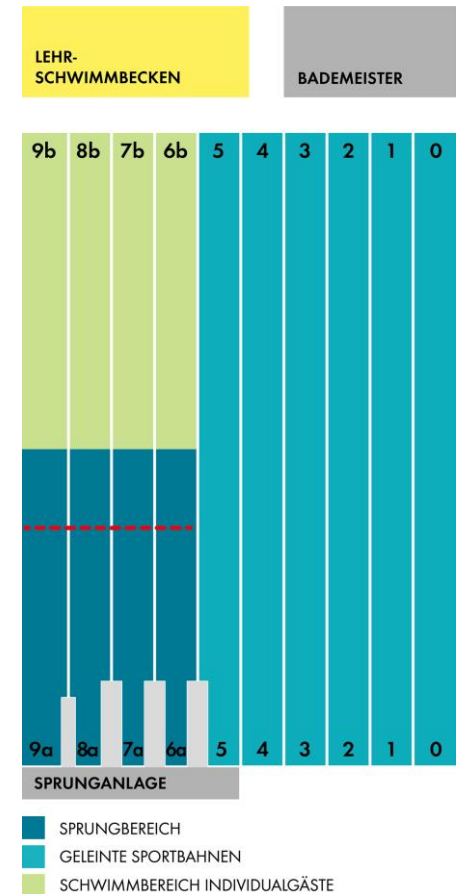

BAHNRESERVIERUNG AUSTER SPORTBAD

KW 16 15.04. – 21.04.2024

MO	BAHN 5	BAHN 4	BAHN 3	BAHN 2	BAHN 1	BAHN 0
7:00		LLZ	LLZ	LLZ		
8:00		LLZ	LLZ	LLZ	LSR	LSR
9:00					LSR	LSR
10:00					LSR	
11:00					LSR	LSR
12:00					LSR	LSR
13:00					LSR	LSR
14:00					LSR	LSR
15:00					LSR	LSR
16:00	LLZ	LLZ	LLZ	LLZ	LLZ	ATUS
17:00	LLZ	LLZ	LLZ	LLZ	LLZ	ATUS
18:00	USC - B	ATG	ATG	ATUS	ATUS	ATUS
19:00	ATUS / USC – B bis 19.30	ATG	ATG	ATUS	ATUS	ATUS
20:00	ATUS / USC – M bis 20.30	ATUS	ATUS bis 20.30	Fluid life	GTC	GTC
21:00	ab 20.30 WBV bis 21.00					

Sprungecke 08.00 – 15.00 Uhr LSR (Benützung der Sprunganlage nicht möglich)
GAK 16.00 – 19.30 Uhr Sprungecke; Freigabe der Sprunganlage durch die Badeaufsicht

KW 16

DI	BAHN 5	BAHN 4	BAHN 3	BAHN 2	BAHN 1	BAHN 0
7:00	LLZ	LLZ	LLZ	LLZ		ATUS/USC
8:00	LLZ	LLZ	LLZ	LLZ	LSR	LSR
9:00		Polizei	Polizei	STTRV	LSR	LSR
10:00				STTRV bis 10.30	LSR	LSR
11:00					LSR	LSR
12:00					LSR	
13:00	Klusemann RSL ab. 13.30			MS Karl Morre	LSR	LSR
14:00	Klusemann RSL bis 14.30	LLZ	LLZ	LSR	LSR	LSR
15:00		LLZ	LLZ	LSR	LSR	LSR
16:00	USC	USC	LLZ	LLZ	LLZ	ATUS
17:00	USC	USC	LLZ	LLZ	LLZ	ATUS
18:00	WBV 1/3	WBV 1/3	WBV 1/3	WBV 1/3	WBV 1/3	WBV 1/3
19:00	WBV 1/3	WBV 1/3	WBV 1/3	WBV 1/3	WBV 1/3/Fluid life	WBV 1/3/ Freistil
20:00	WBV 1/3	WBV 1/3	WBV 1/3	WBV 1/3	WBV 1/3/Fluid life	WBV 1/3 / Freistil
21:00	WBV 1/3	WBV 1/3	WBV 1/3	WBV 1/3	WBV 1/3	WBV 1/3

Sprungecke 08.00 – 15.00 Uhr LSR (Benützung der Sprunganlage nicht möglich)
GAK 16.00 – 19.00 Uhr Sprungecke, ab 18.00 Uhr Beckenwechsel auf 1/3 und 2/3 - Training WBV; GAK 18.15 – 18.45 Uhr 5m Turm; STC von 19.00 - 20.30 Uhr Sprungecke;
Freigabe der Sprunganlage durch die Badeaufsicht