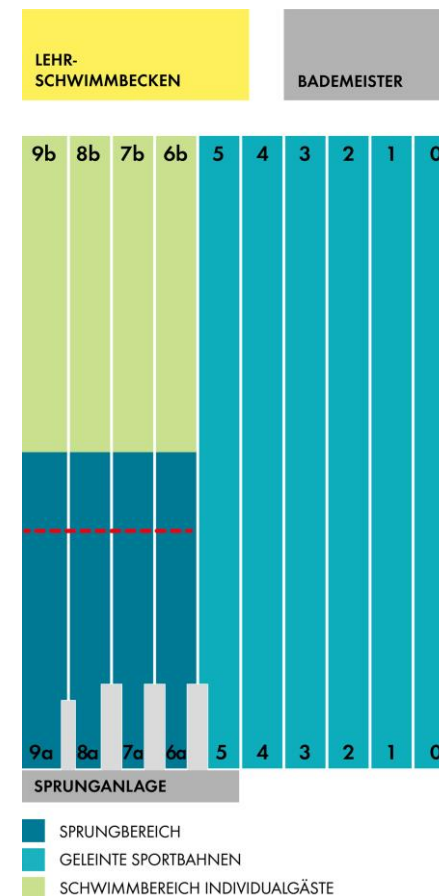

SA	BAHN 5	BAHN 4	BAHN 3	BAHN 2	BAHN 1	BAHN 0
7:00	SPERRE Sportbecken	SPERRE Sportbecken	SPERRE Sportbecken	SPERRE Sportbecken	SPERRE Sportbecken	SPERRE Sportbecken
8:00	SPERRE Sportbecken	SPERRE Sportbecken	SPERRE Sportbecken	SPERRE Sportbecken	SPERRE Sportbecken	SPERRE Sportbecken
9:00	SPERRE Sportbecken	SPERRE Sportbecken	SPERRE Sportbecken	SPERRE Sportbecken	SPERRE Sportbecken	SPERRE Sportbecken
10:00	SPERRE Sportbecken	SPERRE Sportbecken	SPERRE Sportbecken	SPERRE Sportbecken	SPERRE Sportbecken	SPERRE Sportbecken
11:00	SPERRE Sportbecken	SPERRE Sportbecken	SPERRE Sportbecken	SPERRE Sportbecken	SPERRE Sportbecken	SPERRE Sportbecken
12:00	SPERRE Sportbecken	SPERRE Sportbecken	SPERRE Sportbecken	SPERRE Sportbecken	SPERRE Sportbecken	SPERRE Sportbecken
13:00	SPERRE Sportbecken	SPERRE Sportbecken	SPERRE Sportbecken	SPERRE Sportbecken	SPERRE Sportbecken	SPERRE Sportbecken
14:00	SPERRE Sportbecken	SPERRE Sportbecken	SPERRE Sportbecken	SPERRE Sportbecken	SPERRE Sportbecken	SPERRE Sportbecken
15:00	SPERRE Sportbecken	SPERRE Sportbecken	SPERRE Sportbecken	SPERRE Sportbecken	SPERRE Sportbecken	SPERRE Sportbecken
16:00	SPERRE Sportbecken	SPERRE Sportbecken	SPERRE Sportbecken	SPERRE Sportbecken	SPERRE Sportbecken	SPERRE Sportbecken
17:00	SPERRE Sportbecken	SPERRE Sportbecken	SPERRE Sportbecken	SPERRE Sportbecken	SPERRE Sportbecken	SPERRE Sportbecken
18:00	SPERRE Sportbecken	SPERRE Sportbecken	SPERRE Sportbecken	SPERRE Sportbecken	SPERRE Sportbecken	SPERRE Sportbecken
19:00	SPERRE Sportbecken	SPERRE Sportbecken	SPERRE Sportbecken	SPERRE Sportbecken	SPERRE Sportbecken	SPERRE Sportbecken
20:00	SPERRE Sportbecken	SPERRE Sportbecken	SPERRE Sportbecken	SPERRE Sportbecken	SPERRE Sportbecken	SPERRE Sportbecken
21:00	SPERRE Sportbecken	SPERRE Sportbecken	SPERRE Sportbecken	SPERRE Sportbecken	SPERRE Sportbecken	SPERRE Sportbecken