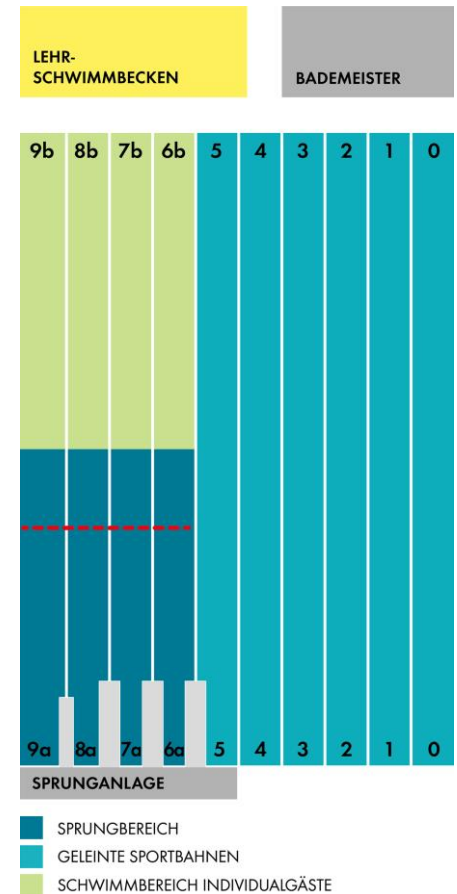

DO	BAHN 5	BAHN 4	BAHN 3	BAHN 2	BAHN 1	BAHN 0
7:00	SPERRE Sportbecken	SPERRE Sportbecken	SPERRE Sportbecken	SPERRE Sportbecken	SPERRE Sportbecken	SPERRE Sportbecken
8:00	SPERRE Sportbecken	SPERRE Sportbecken	SPERRE Sportbecken	SPERRE Sportbecken	SPERRE Sportbecken	SPERRE Sportbecken
9:00	SPERRE Sportbecken	SPERRE Sportbecken	SPERRE Sportbecken	SPERRE Sportbecken	SPERRE Sportbecken	SPERRE Sportbecken
10:00	SPERRE Sportbecken	SPERRE Sportbecken	SPERRE Sportbecken	SPERRE Sportbecken	SPERRE Sportbecken	SPERRE Sportbecken
11:00	SPERRE Sportbecken	SPERRE Sportbecken	SPERRE Sportbecken	SPERRE Sportbecken	SPERRE Sportbecken	SPERRE Sportbecken
12:00	SPERRE Sportbecken	SPERRE Sportbecken	SPERRE Sportbecken	SPERRE Sportbecken	SPERRE Sportbecken	SPERRE Sportbecken
13:00	SPERRE Sportbecken	SPERRE Sportbecken	SPERRE Sportbecken	SPERRE Sportbecken	SPERRE Sportbecken	SPERRE Sportbecken
14:00	SPERRE Sportbecken	SPERRE Sportbecken	SPERRE Sportbecken	SPERRE Sportbecken	SPERRE Sportbecken	SPERRE Sportbecken
15:00	SPERRE Sportbecken	SPERRE Sportbecken	SPERRE Sportbecken	SPERRE Sportbecken	SPERRE Sportbecken	SPERRE Sportbecken
16:00	SPERRE Sportbecken	SPERRE Sportbecken	SPERRE Sportbecken	SPERRE Sportbecken	SPERRE Sportbecken	SPERRE Sportbecken
17:00	SPERRE Sportbecken	SPERRE Sportbecken	SPERRE Sportbecken	SPERRE Sportbecken	SPERRE Sportbecken	SPERRE Sportbecken
18:00	SPERRE Sportbecken	SPERRE Sportbecken	SPERRE Sportbecken	SPERRE Sportbecken	SPERRE Sportbecken	SPERRE Sportbecken
19:00	SPERRE Sportbecken	SPERRE Sportbecken	SPERRE Sportbecken	SPERRE Sportbecken	SPERRE Sportbecken	SPERRE Sportbecken
20:00	SPERRE Sportbecken	SPERRE Sportbecken	SPERRE Sportbecken	SPERRE Sportbecken	SPERRE Sportbecken	SPERRE Sportbecken
21:00	SPERRE Sportbecken	SPERRE Sportbecken	SPERRE Sportbecken	SPERRE Sportbecken	SPERRE Sportbecken	SPERRE Sportbecken