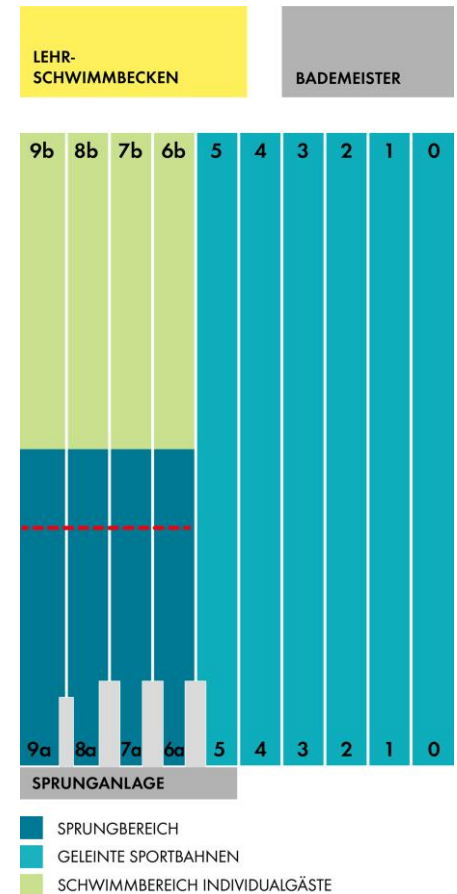

BAHNRESERVIERUNG AUSTER SPORTBAD

KW 18

MI	BAHN 5	BAHN 4	BAHN 3	BAHN 2	BAHN 1	BAHN 0
7:00						
8:00						
9:00						
10:00						
11:00						
12:00						
13:00						
14:00						
15:00				Mod. Fünfkampf		
16:00		LLZ	LLZ	LLZ	LLZ	ATUS
17:00		LLZ	LLZ	LLZ	LLZ	ATUS
18:00	ASV Puch Tristars	USC	USC	ATUS	ATUS	ATUS
19:00	ATUS / USC – M	USC	USC	ATUS	ATUS	ATUS
20:00			ATUS bis 20.30	ATUS	Fluid life	UWC Graz
21:00						UWC Graz bis 21.00

GAK 16.00 – 19.30 Uhr Sprungecke; Freigabe der Sprunganlage durch die Badeaufsicht

KW 18

DO	BAHN 5	BAHN 4	BAHN 3	BAHN 2	BAHN 1	BAHN 0
7:00		LLZ	LLZ	LLZ	LLZ	ATUS/USC
8:00	LLZ	LLZ	LLZ	LLZ	LSR	LSR
9:00				STTRV	LSR	LSR
10:00				STTRV bis 10.30	LSR	LSR
11:00					LSR	LSR
12:00					LSR	LSR
13:00						LSR
14:00			LLZ	LLZ	LSR	LSR
15:00			LLZ	LLZ		LSR
16:00	USC	USC	LLZ	LLZ	LLZ	ATUS
17:00	USC	USC	LLZ	LLZ	LLZ	ATUS
18:00		AVL	WBV	WBV	ATUS	ATUS
19:00	WBV 1/3	WBV 1/3	WBV 1/3	WBV 1/3/Fluid life	WBV 1/3/Fluid life	WBV 1/3 / Freistil 19.30
20:00	WBV 1/3	WBV 1/3	WBV 1/3	WBV 1/3/Fluid life	WBV 1/3/Fluid life	WBV 1/3 / Freistil
21:00	WBV 1/3	WBV 1/3	WBV 1/3	WBV 1/3	WBV 1/3	WBV 1/3/ Freistil 21.30

Sprungecke 08.00 - 15.00 Uhr LSR (Benützung der Sprunganlage nicht möglich) GAK 16.00 - 19.00 Uhr Sprungecke;
Freigabe der Sprunganlage durch die Badeaufsicht ab 19.00 Uhr Beckenwechsel auf 1/3 und 2/3 - Training WBV