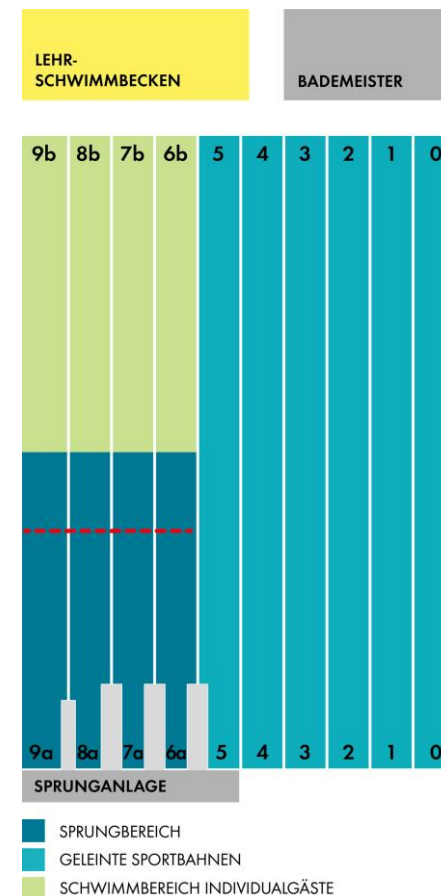

KW 18 29.04. – 05.05.2024

MO	BAHN 5	BAHN 4	BAHN 3	BAHN 2	BAHN 1	BAHN 0
7:00		LLZ	LLZ	LLZ		
8:00		LLZ	LLZ	LLZ	LSR	LSR
9:00					LSR	LSR
10:00					LSR	
11:00					LSR	LSR
12:00					LSR	LSR
13:00					LSR	LSR
14:00					LSR	LSR
15:00					LSR	LSR
16:00	LLZ	LLZ	LLZ	LLZ	LLZ	ATUS
17:00	LLZ	LLZ	LLZ	LLZ	LLZ	ATUS
18:00	USC - B	ATG	ATG	ATUS	ATUS	ATUS
19:00	ATUS / USC – B bis 19.30	ATG	ATG	ATUS	ATUS	ATUS
20:00	ATUS / USC – M bis 20.30	ATUS	ATUS bis 20.30	Fluid life	GTC	GTC
21:00	ab 20.30 WBV bis 21.00					

Sprunckecke 08.00 – 15.00 Uhr LSR (Benützung der Sprunganlage nicht möglich)
GAK 16.15 – 19.30 Uhr Sprunckecke; Freigabe der Sprunganlage durch die Badeaufsicht

KW 18

DI	BAHN 5	BAHN 4	BAHN 3	BAHN 2	BAHN 1	BAHN 0
7:00	LLZ	LLZ	LLZ	LLZ		ATUS/USC
8:00	LLZ	LLZ	LLZ	LLZ	LSR	LSR
9:00		Polizei	Polizei	STTRV	LSR	LSR
10:00				STTRV bis 10.30	LSR	LSR
11:00					LSR	LSR
12:00					LSR	
13:00				MS Karl Morre	LSR	LSR
14:00		LLZ	LLZ	LSR	LSR	LSR
15:00		LLZ	LLZ	LSR	LSR	LSR
16:00	USC	USC	LLZ	LLZ	LLZ	ATUS
17:00	USC	USC	LLZ	LLZ	LLZ	ATUS
18:00	WBV 1/3	WBV 1/3	WBV 1/3	WBV 1/3	WBV 1/3	WBV 1/3
19:00	WBV 1/3	WBV 1/3	WBV 1/3	WBV 1/3	WBV 1/3/Fluid life	WBV 1/3/ Freistil
20:00	WBV 1/3	WBV 1/3	WBV 1/3	WBV 1/3	WBV 1/3/Fluid life	WBV 1/3 / Freistil
21:00	WBV 1/3	WBV 1/3	WBV 1/3	WBV 1/3	WBV 1/3	WBV 1/3

Sprunckecke 08.00 – 15.00 Uhr LSR (Benützung der Sprunganlage nicht möglich)
GAK 16.00 – 19.00 Uhr Sprunckecke, ab 18.00 Uhr Beckenwechsel auf 1/3 und 2/3 - Training WBV; GAK 18.15 – 18.45 Uhr 5m Turm; STC von 19.00 - 20.30 Uhr Sprunckecke;
Freigabe der Sprunganlage durch die Badeaufsicht