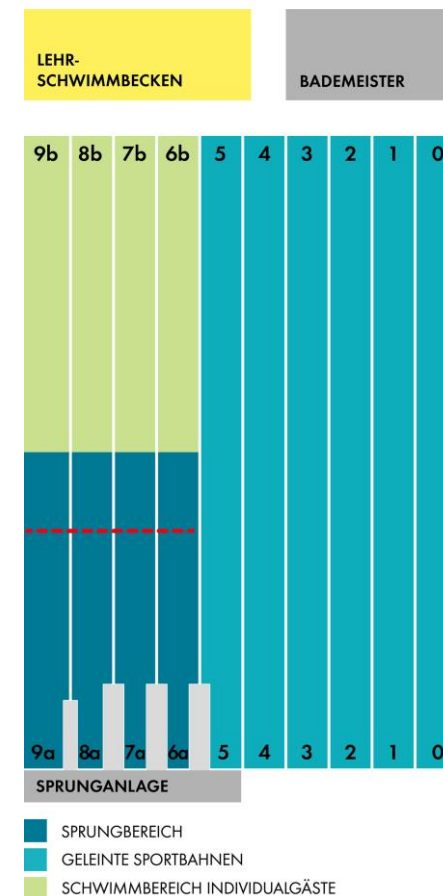

BAHNRESERVIERUNG AUSTER SPORTBAD

KW 18

FR	BAHN 5	BAHN 4	BAHN 3	BAHN 2	BAHN 1	BAHN 0
7:00		LLZ	LLZ	LLZ		
8:00		LLZ	LLZ	LLZ	LSR	LSR
9:00						LSR
10:00					LSR	LSR
11:00						
12:00				life2live	LSR	LSR
13:00				life2live		LSR
14:00				life2live	LSR	LSR
15:00		mod. Fünfkampf	ÖWR	ÖWR	LSR	LSR
16:00		LLZ	LLZ	LLZ	LLZ	ATUS
17:00		LLZ	LLZ	LLZ	LLZ	ATUS
18:00		Tri Team Schedina	ATUS	ATUS	ATUS	ATUS
19:00	WBV	life2live	ATUS/ USC – M	ATUS	ATUS	ATUS
20:00	WBV 1/3	WBV 1/3	WBV 1/3	WBV 1/3	WBV 1/3	WBV 1/3
21:00	WBV 1/3	WBV 1/3	WBV 1/3	WBV 1/3	WBV 1/3	WBV 1/3

Sprunckecke 08.00 – 15.00 Uhr LSR (Benützung der Sprunganlage nicht möglich)
GAK 16.00 – 19.00 Uhr Sprunckecke; Freigabe der Sprunganlage durch die Badeaufsicht
ab 20.00 Uhr Beckenwechsel auf 1/3 und 2/3 - Training WBV

KW 18

SA	BAHN 5	BAHN 4	BAHN 3	BAHN 2	BAHN 1	BAHN 0
7:00			LLZ	LLZ	LLZ	LLZ
8:00		ATUS	LLZ	LLZ	LLZ	LLZ
9:00	ATUS ab 09.30	ATUS	LLZ bis 09.30/ATG	LLZ bis 09.30/ATG	LLZ bis 09.30/USC	LLZ bis 09.30/USC
10:00	ATUS	ATUS	ATG	ATG	USC	USC
11:00	ATUS bis 11.30	ATUS	ATG bis 11.30	ATG bis 11.30	USC b. 11.30	USC b. 11.30
12:00						
13:00						
14:00						
15:00						
16:00						
17:00						
18:00						
19:00						
20:00						
21:00						

Freigabe der Sprunganlage durch die Badeaufsicht