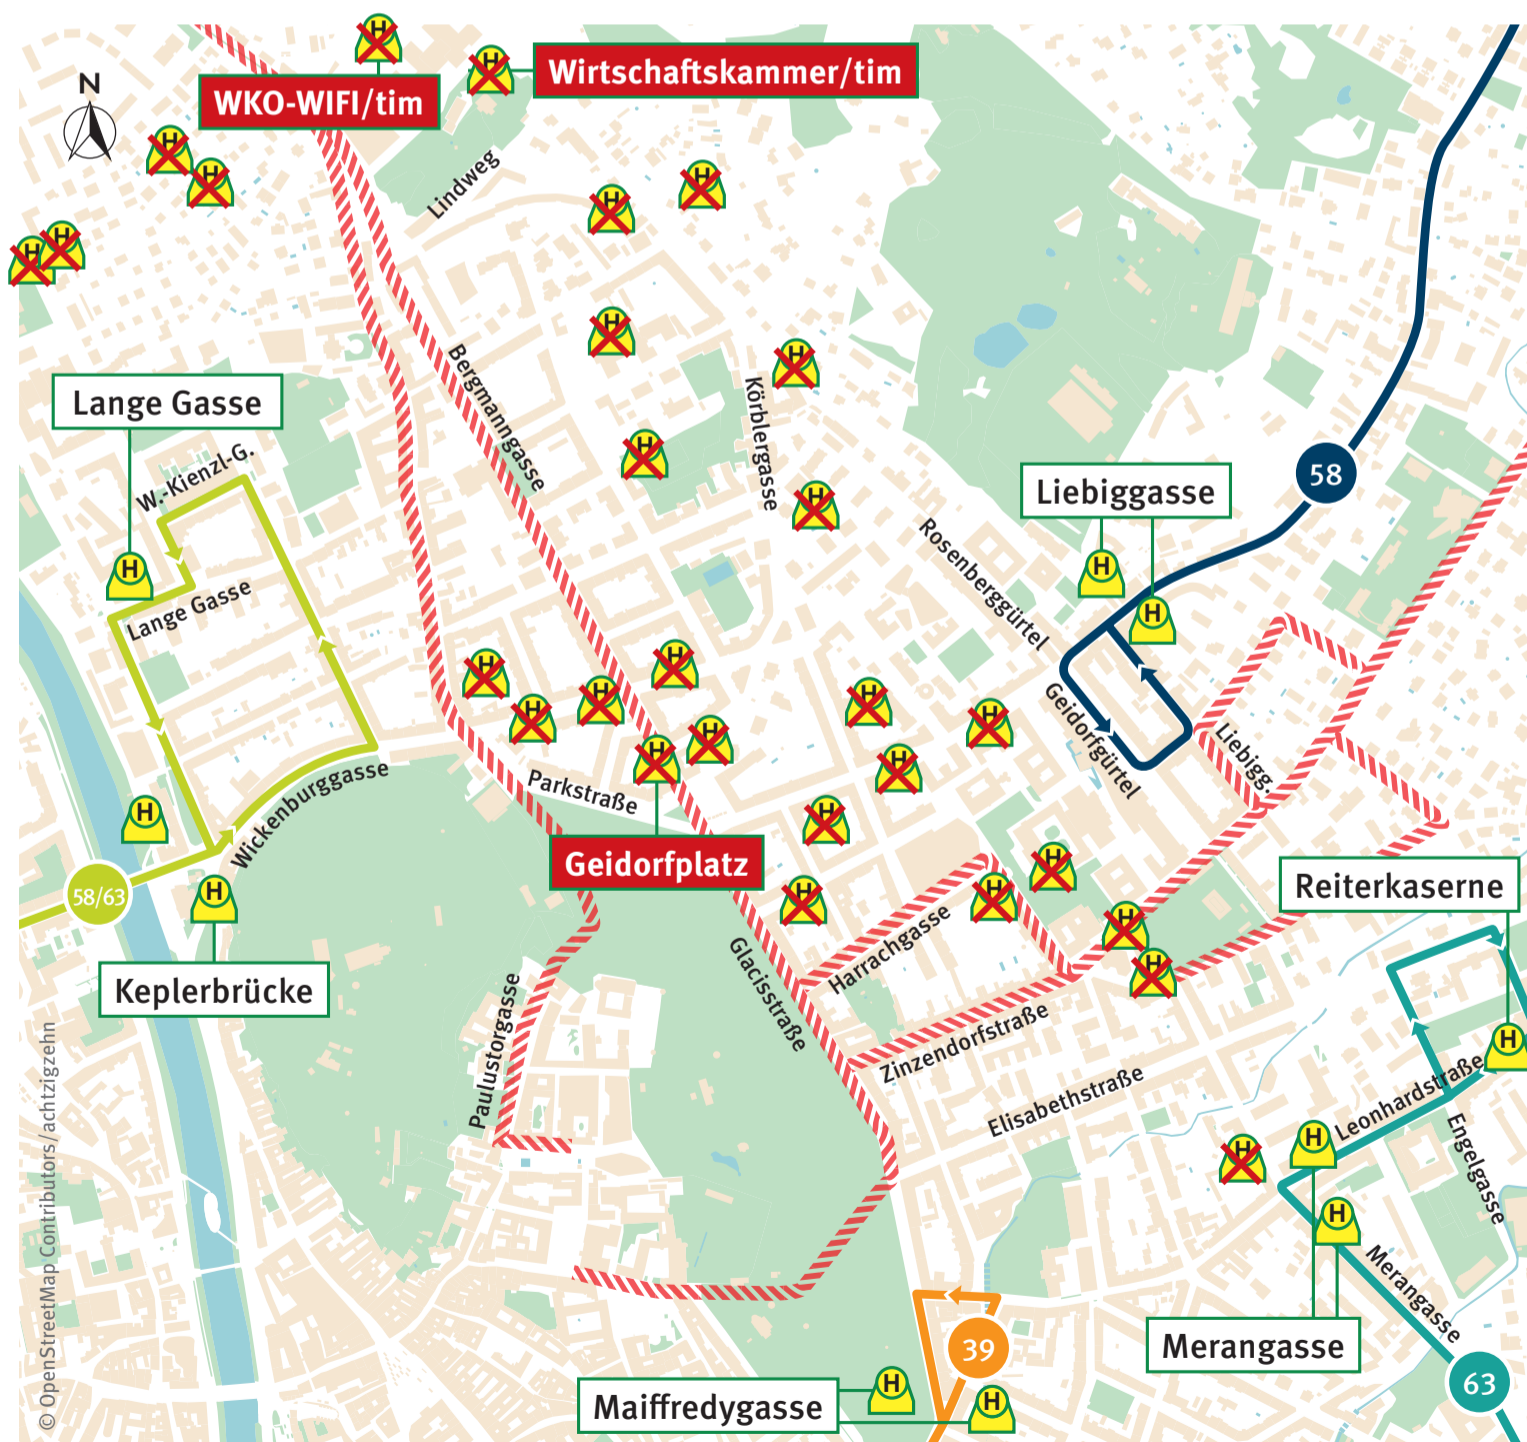

# Umleitung

39

58

62

63

12. 4. 2026, ca. 8 – 14.30 Uhr  
Halbmarathon und Straßensperren

- **Linie 39:** Sperre im Abschnitt Maiffredygasse – Wirtschaftskammer. Die Linie verkehrt nur vom Urnenfriedhof über Jakominiplatz bis zur Maiffredygasse.

**Die Linien 58 und 63 werden geteilt**

- 58: Liebiggasse – St. Leonhard/  
LKH Mitte – Ragnitz
- 58/63: Hauptbahnhof – Keplerbrücke

- 62: Puntigam – Carnerigasse, Sperre  
Strecke Senior:innenzentrum –  
WKO-WIFI/tim
- 63: Merangasse – Schulzentrum St. Peter  
Die Strecken Keplerbrücke – Geidorfplatz –  
Liebiggasse bzw. Merangasse können  
während der Sperre nicht befahren werden.