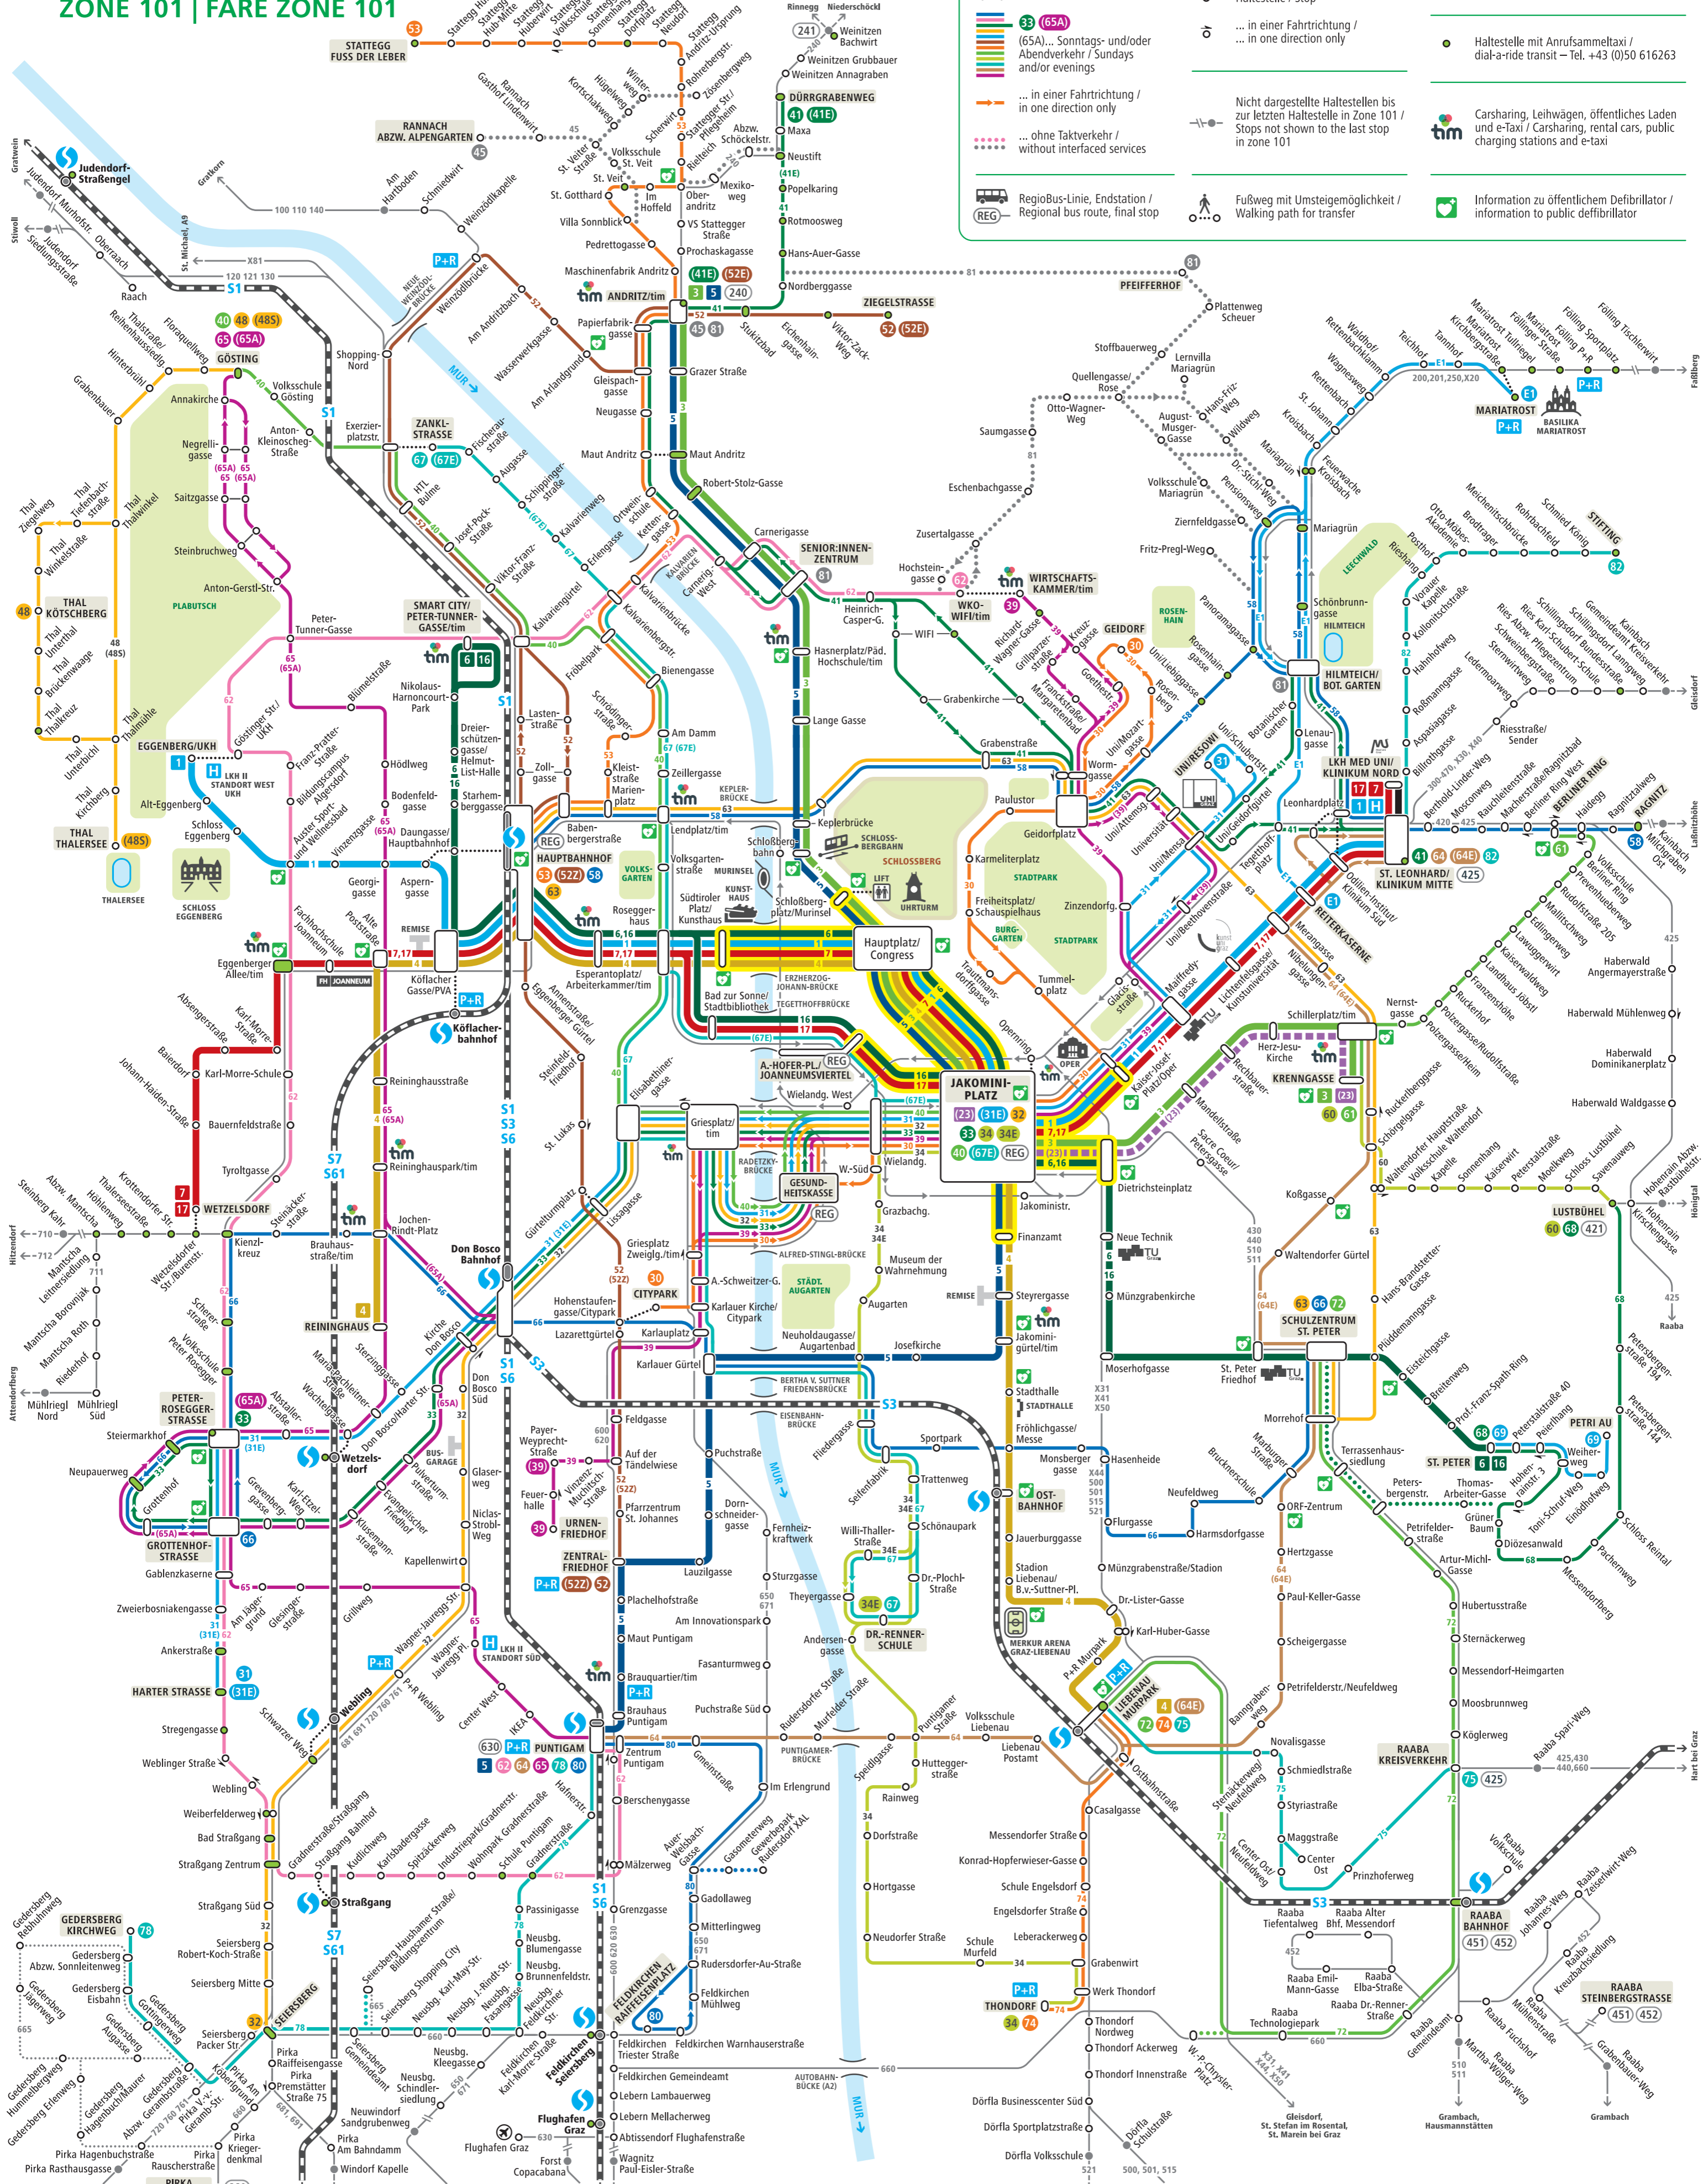

# LINIENNETZPLAN GRAZ

## PUBLIC TRANSPORT NETWORK OF GRAZ

### ZONE 101 | FARE ZONE 101

### ZEICHENERKLÄRUNG | LEGEND

- S-Bahn / (interurban) train
- Bahnhof / Train station
- Haltestelle / Stop
- ... in einer Fahrtrichtung / ... in one direction only
- ... ohne Taktverkehr / without interfaced services
- RegioBus-Linie, Endstation / Regional bus route, final stop
- Fußweg mit Umsteigemöglichkeit / Walking path for transfer
- ALTSTADTBIM: Freifahrt in diesem Streckenabschnitt / Free-fare zone
- Haltestelle mit Anrufsammeltaxi / dial-a-ride transit - Tel. +43 (0)50 616263
- Carsharing, Leihwägen, öffentliches Laden und e-Taxi / Carsharing, rental cars, public charging stations and e-taxi
- Information zu öffentlichem Defibrillator / information to public defibrillator