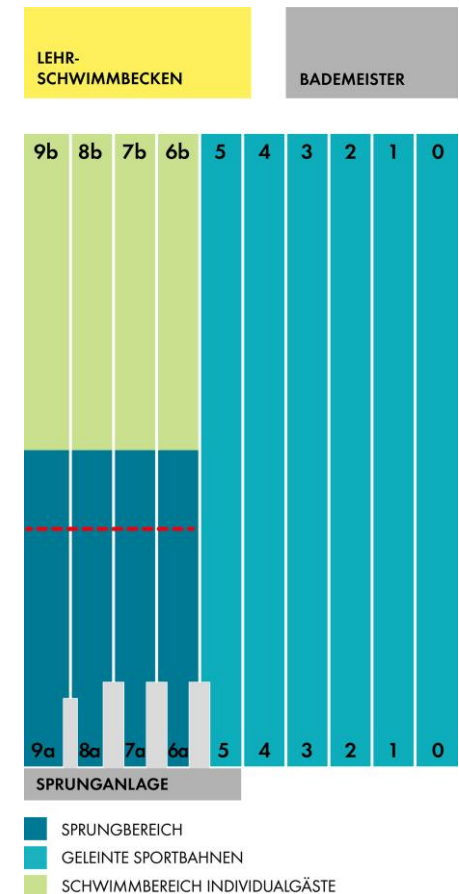

Freigabe der Sprunganlage durch die Badeaufsicht

Änderungen vorbehalten!