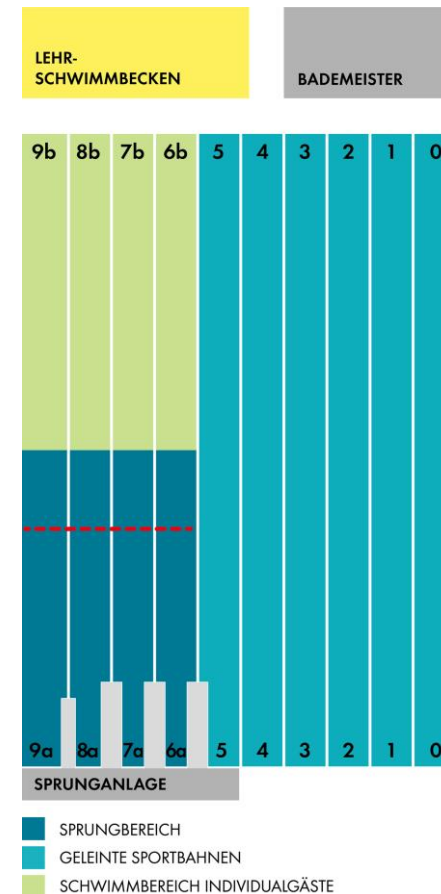

KW 27

DI	BAHN 5	BAHN 4	BAHN 3	BAHN 2	BAHN 1	BAHN 0
7:00	LLZ	LLZ	LLZ	LLZ		ATUS/USC
8:00	LLZ	LLZ	LLZ	LLZ	Bildungsdirektion	Bildungsdirektion
9:00				STTRV	Bildungsdirektion	Bildungsdirektion
10:00				STTRV bis 10.30	Bildungsdirektion	Bildungsdirektion
11:00						Bildungsdirektion
12:00					Bildungsdirektion	Bildungsdirektion
13:00				MS Karl Morre	Bildungsdirektion	Bildungsdirektion
14:00		LLZ	LLZ	Bildungsdirektion	Bildungsdirektion	Bildungsdirektion
15:00		LLZ	LLZ	Bildungsdirektion	Bildungsdirektion	Bildungsdirektion
16:00	USC	USC	LLZ	LLZ	LLZ	ATUS
17:00	USC	USC	LLZ	LLZ	LLZ	ATUS
18:00	WBV 1/3	WBV 1/3	WBV 1/3	WBV 1/3	WBV 1/3	WBV 1/3
19:00	WBV 1/3	WBV 1/3	WBV 1/3	WBV 1/3 / life2live	WBV 1/3 / fluidlife	WBV 1/3 / Freistil
20:00	WBV 1/3	WBV 1/3	WBV 1/3	WBV 1/3 / life2live	WBV 1/3 / fluidlife	WBV 1/3 / Freistil
21:00	WBV 1/3	WBV 1/3	WBV 1/3	WBV 1/3	WBV 1/3	WBV 1/3

Sprungecke 08.00 – 15.00 Uhr Schulen über Bildungsdirektion (Benützung der Sprunganlage nicht möglich); GAK 16.00 – 19.00 Uhr Sprungecke, ab 18.00 Uhr Beckenwechsel auf 1/3 und 2/3 - Training WBV; GAK 18.15 – 18.45 Uhr 5m Turm; UWR / STC von 18.00 - 20.30 Uhr Sprungecke; Freigabe der Sprunganlage durch die Badeaufsicht

Änderungen vorbehalten!