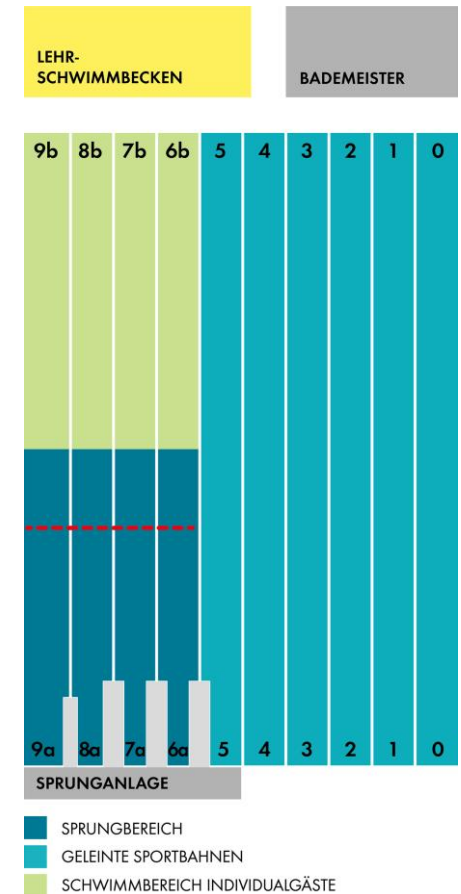

Sprungete 08.00 – 15.00 Uhr Schulen über Bildungsdirektion (Benützung der Sprunganlage nicht möglich); GAK 16.00 – 19.30 Uhr Sprungete; GAK 17.15 – 18.00 Uhr 5m Turm; Freigabe der Sprunganlage durch die Badeaufsicht

KW 27

DO	BAHN 5	BAHN 4	BAHN 3	BAHN 2	BAHN 1	BAHN 0
7:00		LLZ	LLZ	LLZ	LLZ	ATUS/USC
8:00	LLZ	LLZ	LLZ	LLZ	Bildungsdirektion	Bildungsdirektion
9:00				STTRV	Bildungsdirektion	Bildungsdirektion
10:00				STTRV bis 10.30	Bildungsdirektion	Bildungsdirektion
11:00					Bildungsdirektion	Bildungsdirektion
12:00					Bildungsdirektion	Bildungsdirektion
13:00						Bildungsdirektion
14:00			LLZ	LLZ	Bildungsdirektion	Bildungsdirektion
15:00			LLZ	LLZ		Bildungsdirektion
16:00	USC	USC	ATUS	LLZ	LLZ	LLZ
17:00	USC	USC	ATUS	LLZ	LLZ	LLZ
18:00	life2live	AVL	WBV	WBV	ATUS	ATUS
19:00	WBV 1/3	WBV 1/3	WBV 1/3	WBV 1/3 / fluidlife	WBV 1/3 / fluidlife	WBV 1/3 / Freistil
20:00	WBV 1/3	WBV 1/3	WBV 1/3	WBV 1/3 / fluidlife	WBV 1/3 / fluidlife	WBV 1/3 / Freistil
21:00	WBV 1/3	WBV 1/3	WBV 1/3	WBV 1/3	WBV 1/3	WBV 1/3

Sprungete 08.00 – 15.00 Uhr Schulen über Bildungsdirektion (Benützung der Sprunganlage nicht möglich); GAK 16.00- 19.00 Uhr Sprungete; ab 19.00 Uhr Beckenwechsel auf 1/3 und 2/3 - Training WBV; Freigabe der Sprunganlage durch die Badeaufsicht

Änderungen vorbehalten!