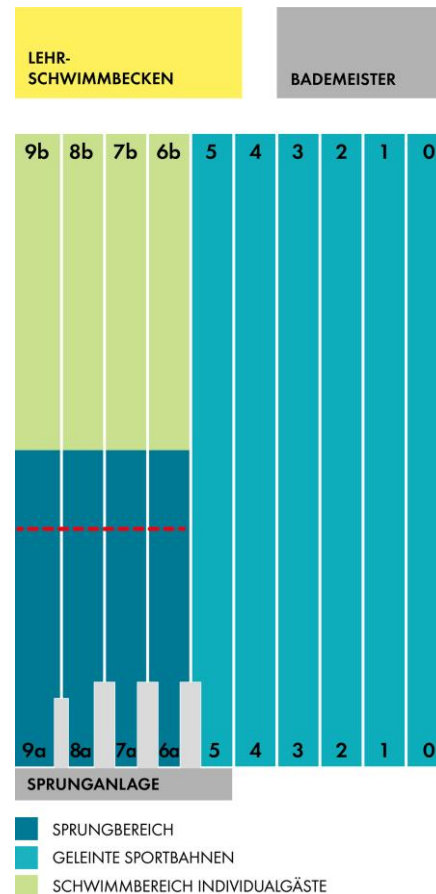

Freigabe der Sprunganlage durch die Badeaufsicht

Komplettsperre Sport – und Lehrschwimmbecken

Freitag: 03.07.2026 ab 11.00 Uhr
bis Sonntag, 05.07.2026 Badeschluss

Sehr geehrte Badegäste,
bitte beachten Sie, dass aufgrund der offenen steirischen Meisterschaften und 11. internationalen steirischen Mastersmeisterschaften 2026 im Schwimmen im oben genannten Zeitraum eine Komplettsperre des Sportbeckens und des Lehrschwimmbeckens besteht.

Danke für Ihr Verständnis
Ihre Freizeit Graz GmbH

Änderungen vorbehalten!