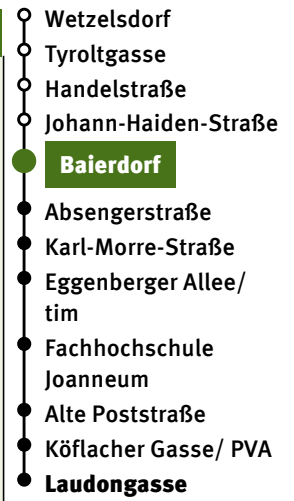

Montag – Freitag *Monday – Friday*

Schienersatzverkehr
gültig ab 11. 04. 2023

🕒	4	5	6	7	8	9	10	11	12	13	14	15	16	17	18	19	20	21	22	23	00
↓		11	01	01	00	02	02	02	02	02	02	02	02	02	02	01	04	04	11	11	01
		21	11	05	04	07	07	07	07	07	07	07	07	07	08	07	19	19	31	31	
		41	21	11	10	12	12	12	12	12	12	12	12	12	14	13	34	31	51		
			31	15	15	17	17	17	17	17	17	17	17	17	20	19	49	51			
			36	18	18	22	22	22	22	22	22	22	22	22	26	26					
			41	22	23	27	27	27	27	27	27	27	27	27	32	34					
			46	28	27	32	32	32	32	32	32	32	32	32	38	49					
			50	32	32	37	37	37	37	37	37	37	37	37	44						
			55	38	37	42	42	42	42	42	42	42	42	42	50						
				44	42	47	47	47	47	47	47	47	47	47	56						
				50	47	52	52	52	52	52	52	52	52	52							
				54	52	57	57	57	57	57	57	57	57	57							
					57																

Samstag *Saturday*

🕒	4	5	6	7	8	9	10	11	12	13	14	15	16	17	18	19	20	21	22	23	00
↓		11	11	01	04	04	04	04	04	04	04	04	04	04	04	04	04	04	11	11	01
		31	31	19	19	14	12	12	12	12	12	12	12	12	11	19	19	19	31	31	
		51	51	34	34	19	19	19	19	19	19	19	19	19	19	34	34	31	51		
				49	44	26	27	27	27	27	27	27	27	27	26	49	49	51			
					49	31	34	34	34	34	34	34	34	34	34						
					59	42	42	42	42	42	42	42	42	42	41						
						49	49	49	49	49	49	49	49	49	49						
						57	57	57	57	57	57	57	57	57							