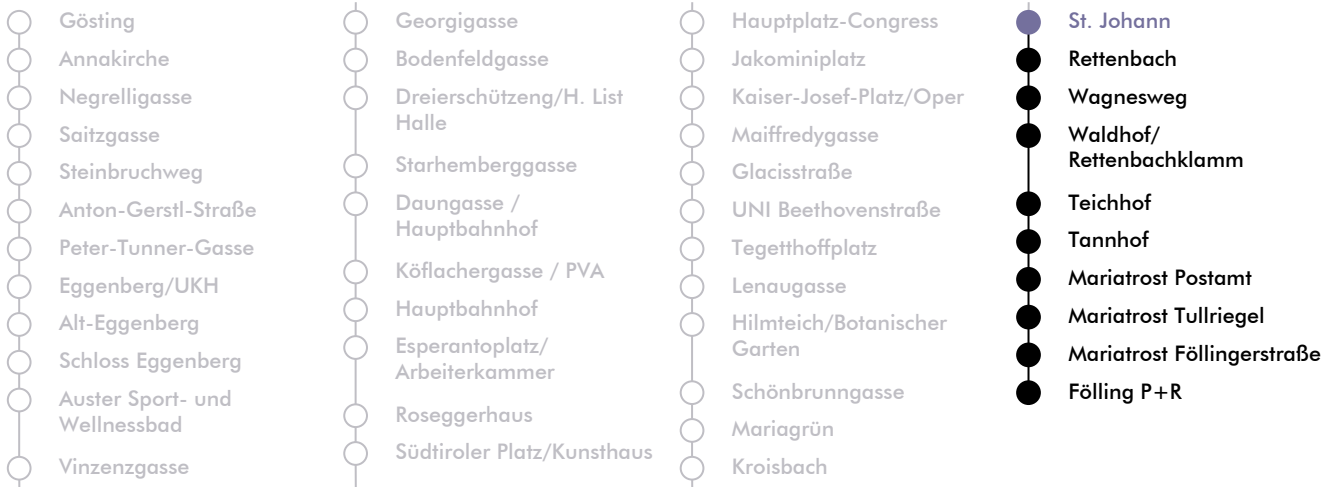

LINIE | route **N 1**

Haltestelle | stop **St. Johann**

Richtung | direction **FÖLLING P+R**

Nachtfahrplan | night bus service

UHR hour	SAMSTAG Saturday	SONN- UND FEIERTAG Sunday and bank holiday
00	42	42
1	42	42
2	42	42