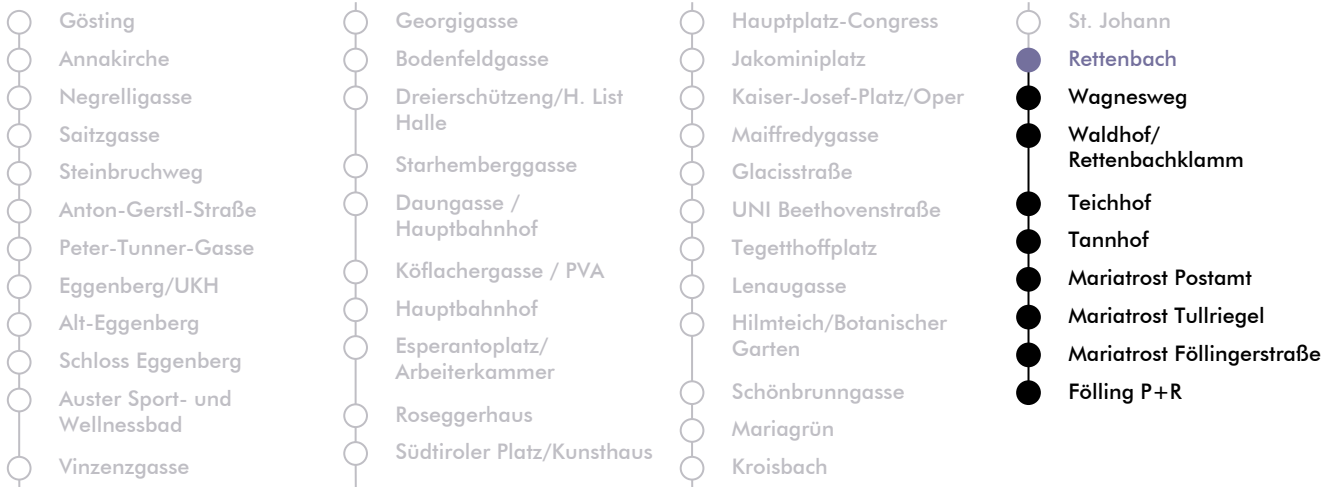

LINIE | route **N 1**

Haltestelle | stop **Rettenbach**

Richtung | direction **FÖLLING P+R**

Nachtfahrplan | night bus service

UHR hour	SAMSTAG Saturday	SONN- UND FEIERTAG Sunday and bank holiday
00	43	43
1	43	43
2	43	43