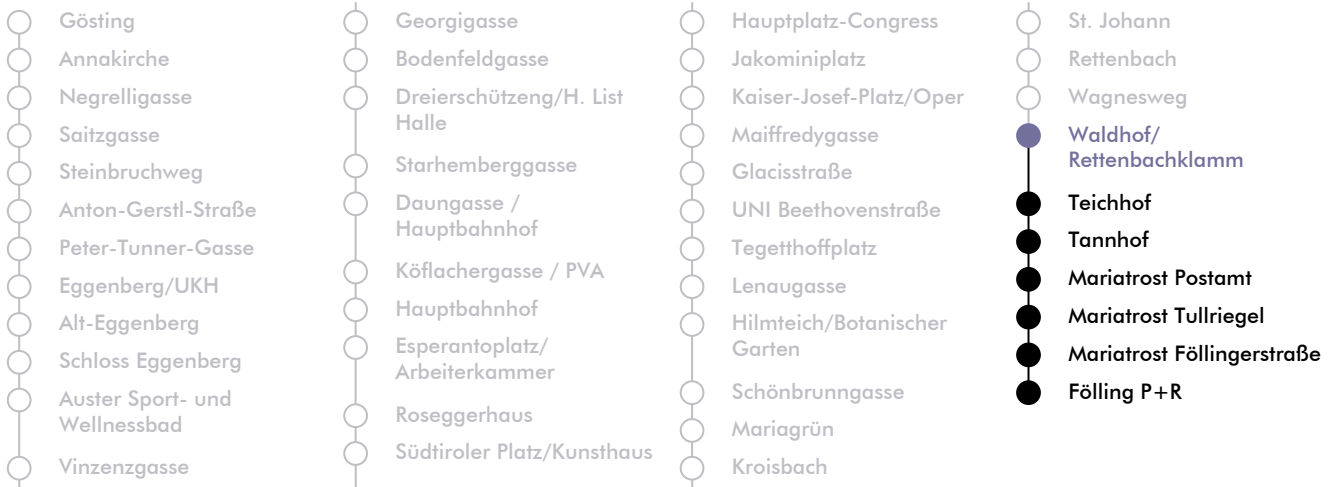

LINIE | route **N 1**

Haltestelle | stop **Waldhof / Rettenbachklamm**

Richtung | direction **FÖLLING P+R**

Nachtfahrplan | night bus service

UHR hour	SAMSTAG Saturday	SONN- UND FEIERTAG Sunday and bank holiday
00	44	44
1	44	44
2	44	44