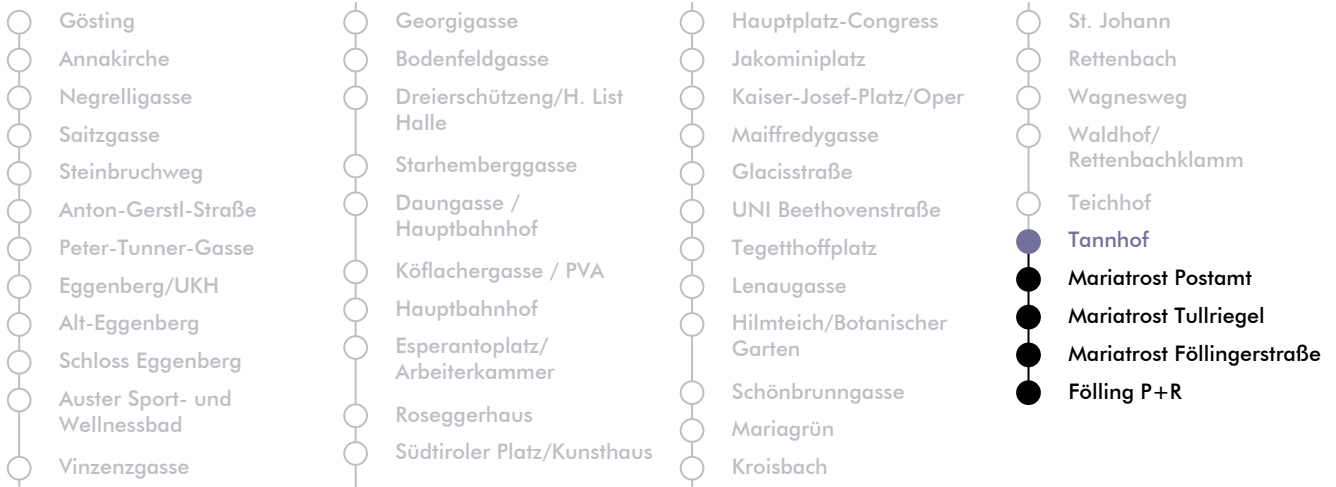

LINIE | route **N 1**

Haltestelle | stop **Tannhof**

Richtung | direction **FÖLLING P+R**

Nachtfahrplan | *night bus service*

UHR hour	SAMSTAG Saturday	SONN- UND FEIERTAG Sunday and bank holiday
00	45	45
1	45	45
2	45	45