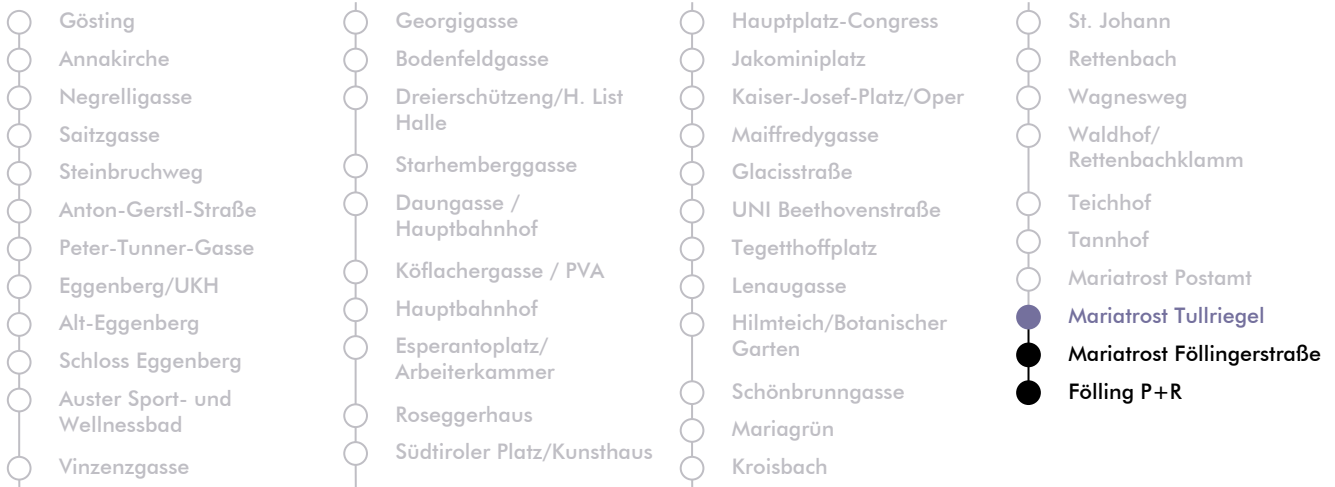

LINIE | route **N 1**

Haltestelle | stop **Mariatrost Tullriegel**

Richtung | direction **FÖLLING P+R**

Nachtfahrplan | night bus service

UHR hour	SAMSTAG Saturday	SONN- UND FEIERTAG Sunday and bank holiday
00	46	46
1	46	46
2	46	46