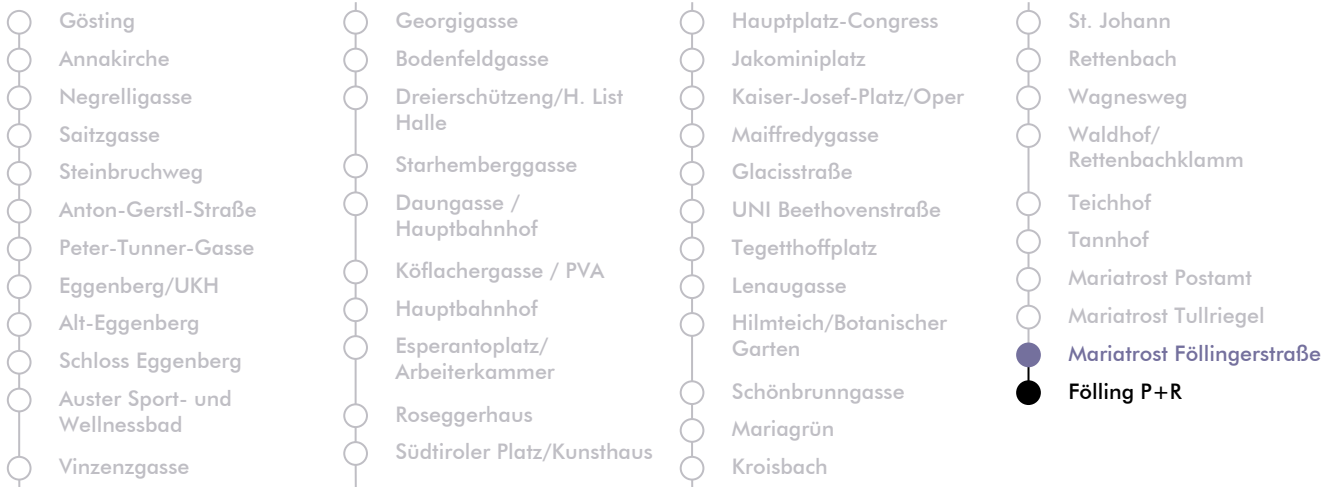

LINIE | route **N 1**

Haltestelle | stop **Mariatrost Föllingerstraße**

Richtung | direction **FÖLLING P+R**

Nachtfahrplan | night bus service

UHR hour	SAMSTAG Saturday	SONN- UND FEIERTAG Sunday and bank holiday
00	46	46
1	46	46
2	46	46